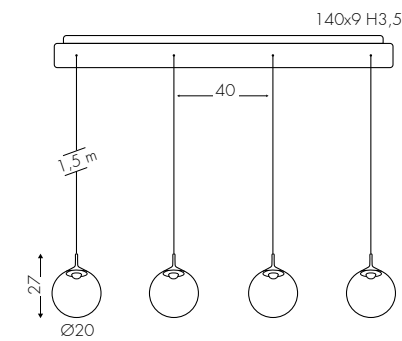

configurazione standard: / basic configuration: / Standard Konfiguration:

E2 Opale - Opal - Opal ● B 3000K

1073E**TF**NTE2B (Triac) 3x6,5W 3x800lm* - 220V

1073**FTF**NTE2B (Triac) 4x6,5W 4x800lm - 220V

● A 2700K