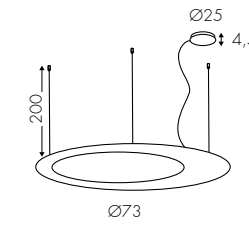

1038BOFBVE28B
1038BDMBVE28B
1038BTFBVE28B

50W 6400lm - 220V
DALI (Push) - 50W 6400lm - 220V
(Triac) 50W 6400lm - 220V

1038COFBVE28B
1038CDMBVE28B

75W 7800lm - 220V
DALI (Push) - 75W 7800lm - 220V

C07E

Custom: sostituzione con rosone centrale Ø30cm
Custom: substitution with central ceiling rose Ø30cm
Custom: Ersatz durch zentrale Deckenrose Ø30cm