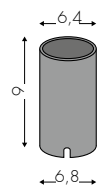

9042C Controcassa - Outer Casing - Einbauhülse

Configura Configure / Konfigurieren

www.teamitaliailluminazione.it