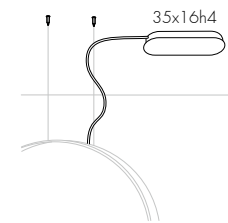

C07D Custom: sostituzione con rosone decentrato
Custom Variation: substitution with decentralized ceiling rose
Custom: Variante: ersatz durch dezentral deckenrose