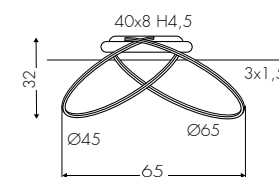

LEGGERA

PLAFONE
CEILING LIGHT
DECKENLEUCHE

configurazione standard: / basic configuration: / Standard Konfiguration:

E2 Opale - Opal

B 3000K

BV

3032ACTFBVE2B

(Triac) 60W 2976lm* - 220V

3032ACDMBVE2B

DALI (Push) - 60W 2976lm - 220V