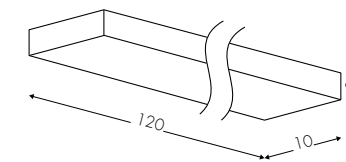

2026NOFBVE28B
2026NDMBVE28B

70W 9200lm - 220V
DALI (Push) - 70W 9200lm - 220V

A 2700K

NE

2026FOF BV E28 A + custom RV

Codice Code Finitura Finishing Lackierung Diffusore Diffuser Diffusor Tonalità Hue Farbton Codice Code

Configura Configure / Konfigurieren

www.teamitaliailluminazione.it

Per **configurazioni custom** consultare il nostro sito.
For **bespoke custom configurations**, please refer to our website.
Für **Sonderanfertigungen** besuchen Sie unsere Website.

TF Triac - Triac - Triac

A Alimentatore Incorporato - Incorporated Power Supply - Eingebautes Netzteil

* 1350lm effettivi - effective - effektive con - with - mit **E28**