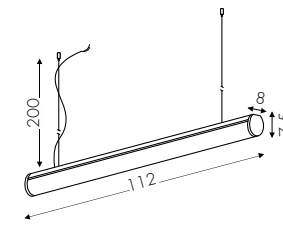

configurazione standard: / basic configuration: / Standard Konfiguration:

E2 Opale - Opal - Opal ● B 3000K

BV

1065BBVE2B 25W 2856lm* - 24VDC

1065DBVE2B 37W 4290lm - 24VDC

1065FBVE2B 50W 5738lm - 24VDC

● A 2700K ○ C 4000K