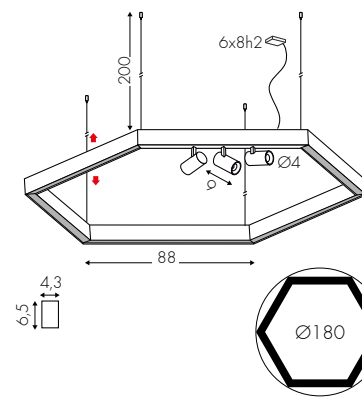

ESAGON

SOSPENSIONE
SUSPENSION LAMP
PENDELLEUCHE

configurazione standard: / basic configuration: / Standard Konfiguration:

E2 Opale - Opal
24° Ottica - Optic - Optik

B 3000K

BV

1109FOFBVE2B
1109FDMBVE2B

OnOff - 63W 5300lm (Dw)* + 38W 3200lm (Up) + 3x7W 3x680lm (Spot) - 220V
DALI (Push) - 63W 5300lm (Dw) + 38W 3200lm (Up) + 3x7W 3x680lm (Spot) - 220V