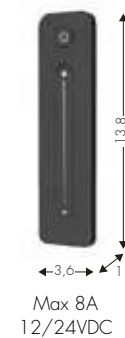

Dispositivi necessari/Necessary Devices/
Notwendige Geräte

9010SMARTMD

Dispositivo per la gestione di sorgenti led a luce monocromatica con Radiocomando.

Monochromatic Led light remote control.
Gerät für die Verwaltung von monochromatischem Led-Lichtquellen mit Fernsteuerung.