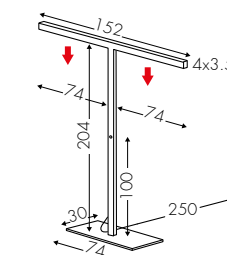

EDGE

PIANTANA
FLOOR LAMP
STEHLAMP

configurazione standard: / basic configuration: / Standard Konfiguration:

E19 UGR<19 Prism ☒ B 3000K

BV ☐

5028BDMBVE19B DIM (Push) - 51W 4400lm* - 220V

5028CDMBVE19B DIM (Push) - down 51W 4400lm - up 20W 2200lm - 220V

5028DDMBVE19B DIM (Push) - down 2x32W 2x3500lm

5028EDMBVE19B DIM (Push) - down 2x32W 2x3500lm - up 2x12W 2x1200lm

☒ A 2700K ☐ C 4000K

NE ☐

5028BDM **NE** **E19** **B**

Codice Code Finitura Finishing Lackierung Diffusore Diffuser Diffusor Tonalità Hue Farbton

Configura Configure / Konfigurieren

www.teamitaliailluminazione.it

Per **configurazioni custom** consultare il nostro sito.
For **bespoke custom configurations**, please refer to our website.
Für **Sonderanfertigungen** besuchen Sie unsere Website.

A Alimentatore Incorporato - Incorporated Power Supply - Eingebautes Netzteil

* 4400lm effettivi - effective - effektive con - with - mit **E19**