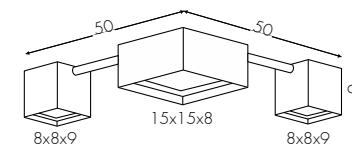

configurazione standard: / basic configuration: / Standard Konfiguration:

E28 Satinato
Frosted - Satiniert

B 3000K

BV

3009MTFBVE28B (Triac) 26W 2000lm* - 220V

3009NTFBVE28B (Triac) 43W 3500lm - 220V

NE

↑ **3009MTF** **BV** **E28** **B** + **custom RV**