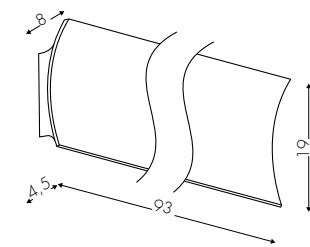

2004A0FBVE28B 26W 2700lm + 26W 2700lm - 220V
2004ADMBVE28B DALI (Push) - 26W 2700lm + 26W 2700lm - 220V

A 2700K

NE
■

↶ **2004AOF** **BV** **E28** **B** + **custom BF** ↷
Codice Code Finitura Finishing Lackierung Diffusore Diffuser Diffusor Tonalità Hue Farbton
Codice Code

Configura Configure / Konfigurieren

www.teamitaliailluminazione.it

Per **configurazioni custom** consultare il nostro sito.
For **bespoke custom configurations**, please refer to our website.
Für **Sonderanfertigungen** besuchen Sie unsere Website.

TF Triac - Triac - Triac
A Alimentatore Incorporato - Incorporated Power Supply - Eingebautes Netzteil

* 450lm effettivi - effective - effektive con - with - mit **E28**