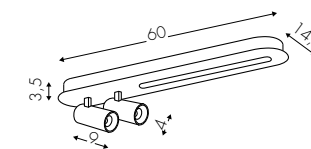

TABLET ROUND

PLAFONE
CEILING LIGHT
DECKENLEUCHE

configurazione standard: / basic configuration: / Standard Konfiguration:

+ E2 Opale - Opal
24° Ottica - Optic - Optik

B 3000K

3044SOFBV24B

25W 2860lm + 2x7W 2x680lm* - 220V

3044SDMBV24B

DALI (Push) - 25W 2860lm + 2x7W 2x680lm - 220V

3044STFBV24B

(Triac) 25W 2860lm + 2x7W 2x680lm - 220V

C 4000K

↑ **3044SOF** **BV** **24** **B** + **custom PL** 🌐
Codice Code Finitura Finishing Lackierung Diffusore Diffuser Diffusor Tonalità Hue Farbton Codice Code

Configura Configure / Konfigurieren

www.teamitaliailluminazione.it

Per **configurazioni custom** consultare il nostro sito.
For **bespoke custom configurations**, please refer to our website.
Für **Sonderanfertigungen** besuchen Sie unsere Website.

TF Triac - Triac - Triac

A Alimentatore Incorporato - Incorporated Power Supply - Eingebautes Netzteil

* 2x680lm effettivi - effective - effektive con - with - mit **24**