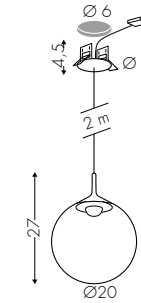

LICIS

INCASSO
RECESSED LIGHT
EINBAULEUCHTE

configurazione standard: / basic configuration: / Standard Konfiguration:

E2 Opale - Opal - Opal ● B 3000K

4073ATFNTE2B (Triac) 6,5W 800lm* - 220V

● A 2700K

↶ **4073ATF** **NT** **E2** **A** + **custom BR** ↷
Codice Code   Finitura Finishing Lackierung   Diffusore Diffuser Diffusor   Tonalità Hue Farbton   Codice Code

Configura Configure / Konfigurieren

www.teamitaliailluminazione.it

Per **configurazioni custom** consultare il nostro sito.
For **bespoke custom configurations**, please refer to our website.
Für **Sonderanfertigungen** besuchen Sie unsere Website.

NT

TF Triac - Triac - Triac

A↑ Alimentatore incluso in remoto - Included Power Supply in remote - Fernspeisung enthalten

* 800lm effettivi - effective - effektive con - with - mit **E2**