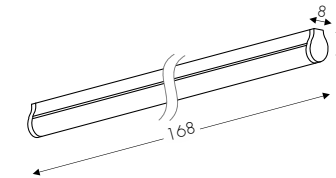

3060DOFBVE2B
3060DDMBVE2B

37W 4290lm - 220V
DALI (Push) - 37W 4290lm - 220V