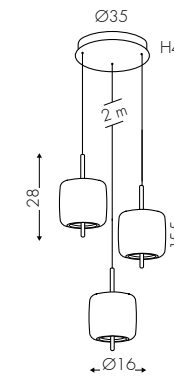

1083GTFBVE2B (Triac) 3x6,5W 3x900lm - 220V