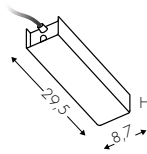

configurazione standard: / basic configuration: / Standard Konfiguration:

Rosoni circolari per collegamenti elettrici
Circular rosettes for electrical connections
Runde Rosetten für elektrische Verbindungen

AM003A Ø5 H3,5

AM003H Ø12 H2,5

AM003I4 Ø8,3 / Ø1 H2,5

AM10A Ø8 da incasso - recessed - einbau

Rosoni circolari per alimentatori (non inclusi)
Circular rosettes for power supplies (not included)
Runde Rosetten für Netzteile (nicht enthalten)

AM003D Ø50 H4,5

AM003E1 Ø30 H4

Rosoni ovali per alimentatori (non inclusi)
Oval rosettes for power supplies (not included)
Ovale Rosetten für Netzteile (nicht enthalten)

AM004A 35x15 H4,5

AM004B 26,5x10,5 H4,5

Spazio interno
Internal area - Innenbereich

Rosoni quadrati per collegamenti elettrici
Square rosettes for electrical connections
Quadratische Rosetten für elektrische Anschlüsse

AM002A 8x6 H3

Rosoni quadrati per alimentatori
Square rosettes for power supplies
Quadratische Rosetten für Netzteile

9010XS 29,5x8,7 H3,5

Spazio interno
Internal area - Innenbereich

9010M 34,5x10,5 H5,5

9010L 34,5x14,5 H5,6

9010S40 40,2x7,2 H3,3

9010XL 40,2x17,9 H3,5