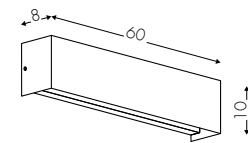

configurazione standard: / basic configuration: / Standard Konfiguration:

E2 Opale - Opal ● B 3000K

BV

D320BVE2B 4W 350lm* - 220V

D321BVE2B 7W 1100lm - 220V
D321TFBVE2B (Triac) 7W 1100lm - 220V

D326BVE2B 21W 2420lm - 220V
D326DMBVE2B DALI (Push) - 21W 2420lm - 220V
D326TFBVE2B (Triac) 21W 2420lm - 220V