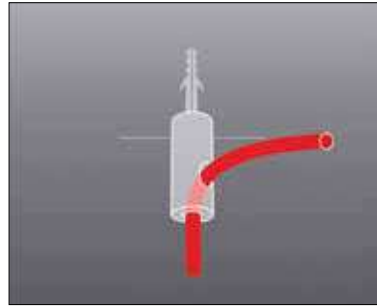

Guidacavo/ Cable guides/ Kabelführung

Guidacavo verticale 429
Vertical cable guide
Vertikal Kabelführung