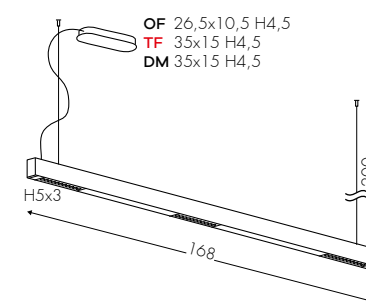

1115DOFBVE19B

30W - 2700lm + 22W 1660lm 220V

1115DDMBVE19B

DALI (Push) - 30W - 2700lm + 22W 1660lm 220V

1115DTFBVE19B

(Triac) 30W - 2700lm + 22W 1660lm 220V

NE

↑ **1115DTF** | **BV** | **E19** | **B** + **custom OV**

Codice Code   Finitura Finishing Lackierung   Diffusore Diffuser Diffusor   Tonalità Hue Farbton   Codice Code

Configura Configure / Konfigurieren

www.teamitaliailluminazione.it

Per **configurazioni custom** consultare il nostro sito.
For **bespoke custom configurations**, please refer to our website.
Für **Sonderanfertigungen** besuchen Sie unsere Website.