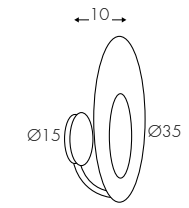

VELATA

PARETE
WALL LIGHT
WANDLEUCHE

configurazione standard: / basic configuration: / Standard Konfiguration:

E28 Satinato
Frosted - Satinert

B 3000K

BV
☐

2038AOFBVE28B 15W 1900lm* - 220V
2038ADMBVE28B DALI (Push) - 15W 1900lm - 220V
2038ATFBVE28B (Triac) 15W 1900lm - 220V