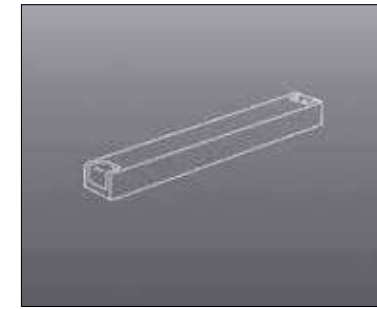

Alimentatori CV 24V Triac 427

Drivers CV 48V