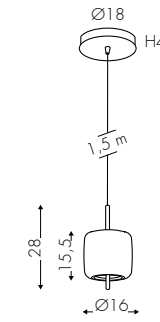

MELLOW

SOSPENSIONE (composizione)
SUSPENSION (composition)
SUSPENSION (composition)

configurazione standard: / basic configuration: / Standard Konfiguration:

E2 Opale - Opal - Opal ● B 3000K

1083ATFBVE2B (Triac) 6,5W 900lm* - 220V

1083GTFBVE2B (Triac) 3x6,5W 3x900lm - 220V

1083HTFBVE2B (Triac) 6x6,5W 6x900lm - 220V

● A 2700K

1083GTF **OV** **E2** **B**

Codice Code
Finitura Finishing
Diffusore Diffuser
Tonalità Hue

Configura Configure / Konfigurieren

www.teamitaliailluminazione.it

Per **configurazioni custom** consultare il nostro sito.
For **bespoke custom configurations**, please refer to our website.
Für **Sonderanfertigungen** besuchen Sie unsere Website.

TF Triac - Triac - Triac

A Alimentatore nel rosone - Power Supply inside the ceiling rose - Netzteile in der Deckendose

* 900lm effettivi - effective - effektive con - with - mit **E2**