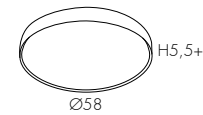

3067DOFBVE2B
3067DDMBVE2B

47W 6500lm - 220V
DALI (Push) - 47W 6500lm - 220V