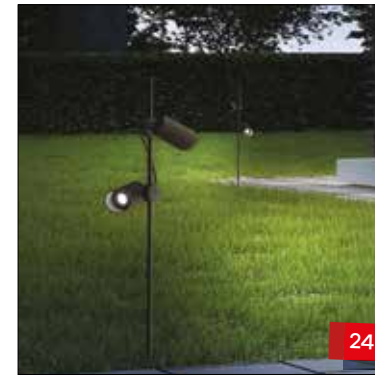

48V

Edge 399
Downlight - terra outdoor H80
Outdoor floor - Außenboden

24V

Flip 24V 401
orientabile 60cm 100cm 7W
Adjustable - Schwenkbar

Flip 220V 403
orientabile (picchetto) 8W
Adjustable (stake) - Verstellbar (Spieß)