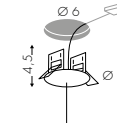

9098IC1TFBV

Rosone 1x incasso
Canopy 1x Recessed Lamp
Rosette 1x Einbauleuchte