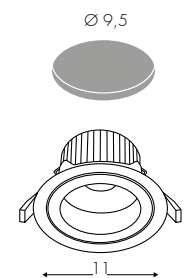

60° Ottica
Optic - Optik

● B 3000K

BV ☐

4017ROFBV60B

13W 1320lm* - 220V

○ C 4000K

▲ Alimentatore Incluso in remoto - Remote Power Supply - Fernspeisung enthalten

* 1320lm effettivi - effective - effektive con - with - mit 60°

4017ROF **BV** **60** **B**
Codice Code Finitura Finishing Lackierung Diffusore Diffuser Diffusor Tonalità Hue Farbton

Configura Configure / Konfigurieren

www.teamitaliailluminazione.it

Per **configurazioni custom** consultare il nostro sito.
For **bespoke custom configurations**, please refer to our website.
Für **Sonderanfertigungen** besuchen Sie unsere Website.