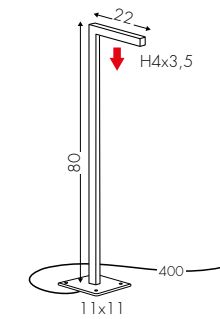

5028RBVE19B 12W 900lm - 48VDC

NE ☐

Alimentatore non incluso - Power Supply not included - Netzteile nicht inbegriffen

* 900lm effettivi - effective - effektive con - with - mit **E19**

5028Q **BV** **E19** **B** + **custom RU**

Codice Code Finitura Finishing Lackierung Diffusore Diffuser Diffusor Tonalità Hue Farbton

Configura Configure / Konfigurieren

www.teamitaliailluminazione.it

Per **configurazioni custom** consultare il nostro sito.
For **bespoke custom configurations**, please refer to our website.
Für **Sonderanfertigungen** besuchen Sie unsere Website.