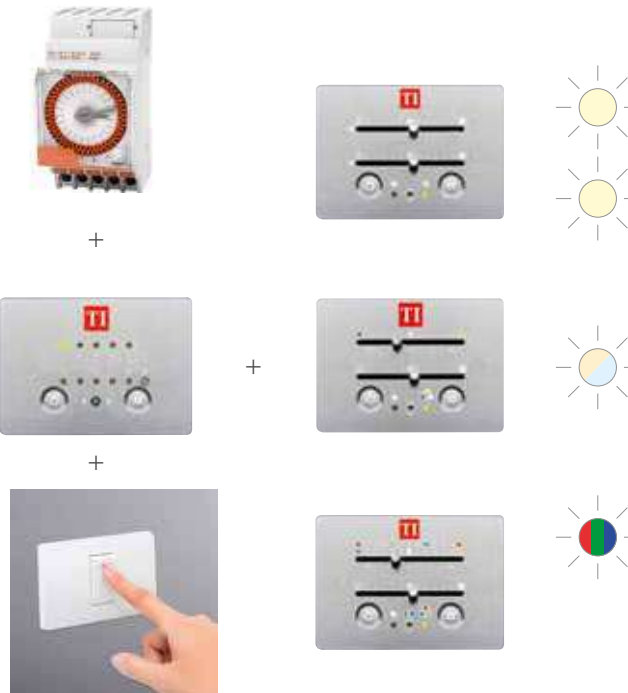

9010SM

Codice
Code

9010SM

Dispositivo di coordinamento dei sistemi WallLight Control per la creazione di scenari luminosi. Per scatola 503.

WallLight control devices coordinator and scene manager. For 503 electric box.

Gerät, das die Wand-Managementsysteme koordiniert und Lichtszenen erstellt. Für 503 Gehäuse.