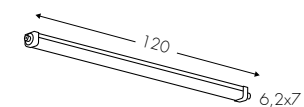

3079BOFGVE2C
3079BDMGVE2C

48W 6500lm* - 220V
DALI (Push) - 50W 5900lm - 220V