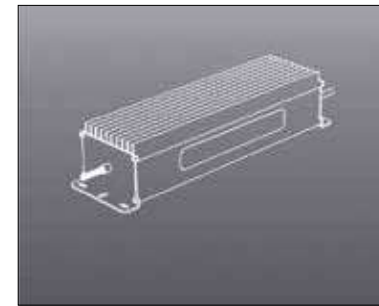

Alimentatori CV 48V On/Off 427