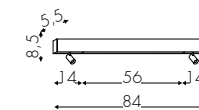

configurazione standard: / basic configuration: / Standard Konfiguration:

+ E2 Opale - Opal
24° Ottica - Optic - Optik

B 3000K

BV

3030A11OFBVE2B
3030A11DMBVE2B

Spot 2x7W 2x680lm - 18W 1770lm* - 220V
DALI (Push) - Spot 2x7W 2x680lm - 18W 1770lm - 220V