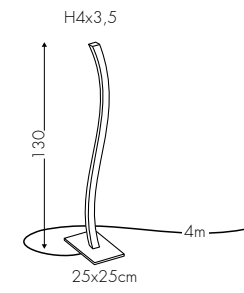

NE

↑ **5022S** **BV** **E2** **B** + **custom GV**

Codice Code
Finitura Finishing Lackierung
Diffusore Diffuser Diffusor
Tonalità Hue Farbton
Codice Code

Configura Configure / Konfigurieren

www.teamitaliailluminazione.it

Per **configurazioni custom** consultare il nostro sito.
For **bespoke custom configurations**, please refer to our website.
Für **Sonderanfertigungen** besuchen Sie unsere Website.

Alimentatore non incluso - Power Supply not included - Netzteile nicht inbegriffen

* 2200lm effettivi - effective - effektive con - with - mit **E2**