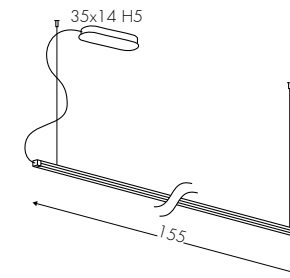

1016COFBVE2B
1016CDMBVE2B

35W 2350lm - 220V
DALI (Push) - 35W 2350lm - 220V

● A 2700K

NE

A Alimentatore nel rosone - Power Supply inside the ceiling rose - Netzteile in der Deckendose

* 1420lm effettivi - effective - effektive con - with - mit E2

1016AOF
BV
E2
B
+
custom RU

Codice Code

Finitura Finishing Lackierung

Diffusore Diffuser Diffusor

Tonalità Hue Farbton

Codice Code

Configura Configure / Konfigurieren

www.teamitaliailluminazione.it

Per **configurazioni custom** consultare il nostro sito.
For **bespoke custom configurations**, please refer to our website.
Für **Sonderanfertigungen** besuchen Sie unsere Website.