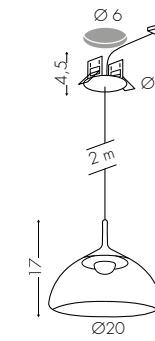

VENIS

INCASSO
RECESSED LIGHT
EINBAULEUCHTE

configurazione standard: / basic configuration: / Standard Konfiguration:

E2 Opale - Opal - Opal ● B 3000K

4064ATFNTE2B (Triac) 6,5W 800lm* - 220V

● A 2700K

4064ATF **NT** **E2** **A**
Codice Code Finitura Finishing Diffusore Diffuser Tonalità Hue
Code Lackierung Diffusor Farbton

Configura Configure / Konfigurieren

www.teamitaliailluminazione.it

Per **configurazioni custom** consultare il nostro sito.
For **bespoke custom configurations**, please refer to our website.
Für **Sonderanfertigungen** besuchen Sie unsere Website.

A Alimentatore incluso in remoto - Included Power Supply in remote - Fernspeisung enthalten
TF Triac - Triac - Triac

* 800lm effettivi - effective - effektive con - with - mit **E2**