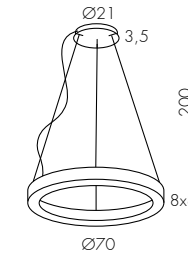

configurazione standard: / basic configuration: / Standard Konfiguration:

E2 Opale - Opal

● B 3000K

BV ☐

1025AOF54BVE2B
1025ADM54BVE2B

50W 3810lm* - 220V
DALI (Push) - 50W 3810lm - 220V