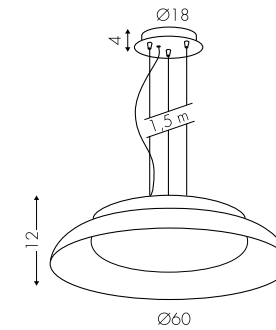

CHAPEAU

SOSPENSIONE
SUSPENSION LAMP
PENDELLEUCHE

configurazione standard: / basic configuration: / Standard Konfiguration:

E2 Opale - Opal

● B 3000K

BV ☐

1087BTFBVE2B

(Triac) 18W 1620lm* - 220V

1087DTFBVE2B

(Triac) 30W 3000lm - 220V

NE ☐

1087BTF
BV
E2
B
+
custom RV
+
custom ROSONE
+
CANOPY - DECKENROSETTE

Finitura / Finishing / Lackierung
Diffusore / Diffuser / Diffusor
Tonalità / Hue / Farbton
Codice / Code

Configura Configure / Konfigurieren

www.teamitaliailluminazione.it

Per **configurazioni custom** consultare il nostro sito.
For **bespoke custom configurations**, please refer to our website.
Für **Sonderanfertigungen** besuchen Sie unsere Website.

TF Triac - Triac - Triac

A Alimentatore Incorporato - Incorporated Power Supply - Eingebautes Netzteil

* 1620lm effettivi - effective - effektiven con - with - mit E2