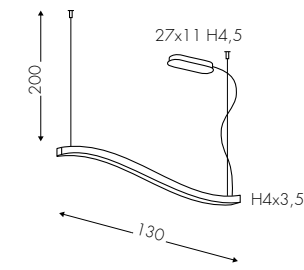

CURVE

SOSPENSIONE
SUSPENSION LAMP
PENDELLEUCHE

configurazione standard: / basic configuration: / Standard Konfiguration:

E2 Opale - Opal

● B 3000K

BV ☐

1022NOFBVE2B

35W 3570lm* - 220V

1022NDMBVE2B

DALI (Push) - 35W 3570lm - 220V

1022NTFBVE2B

(Triac) 35W 3570lm - 220V