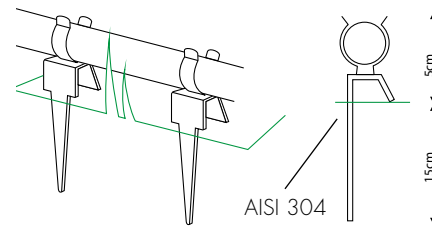

90106008
Coppia picchetti INOX - Orizzontale
Couple INOX stakes for fied - horizontal
Paar INOX Pflöcke für Rasen - horizontal