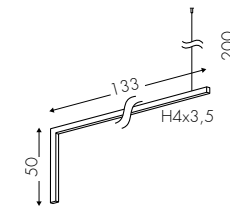

configurazione standard: / basic configuration: / Standard Konfiguration:

E2 Opale - Opal ● B 3000K

BV

2028GOFBVE2B 34W 2490lm* - 220V
2028GDMBVE2B DALI (Push) - 34W 2490lm - 220V

2028EOFBVE2B 51W 3740lm - 220V
2028EDMBVE2B DALI (Push) - 51W 3740lm - 220V