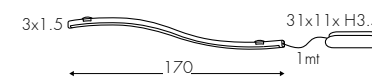

3032GOFBVE2B

35W 1740lm* - 220V

3032GDMBVE2B

DALI (Push) - 35W 1740lm - 220V

3032GTFBVE2B

(Triac) 35W 1740lm - 220V