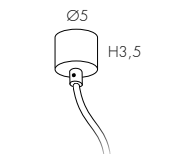

configurazione standard: / basic configuration: / Standard Konfiguration: