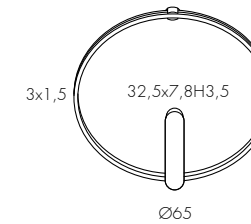

LEGGERA

PARETE
WALL LIGHT
WANDLEUCHTE 

configurazione standard: / basic configuration: / Standard Konfiguration:

E2 Opale - Opal

 B 3000K

BV 

2032COFBVE2B
2032CDMBVE2B
2032CTFBVE2B

25W 1260lm* - 220V
DALI (Push) - 25W 1260lm - 220V
(Triac) 25W 1260lm - 220V