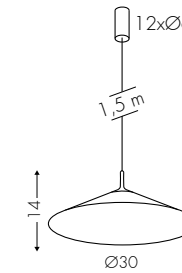

1071QTFONE19B (Triac) 6,5W 800lm - 220V