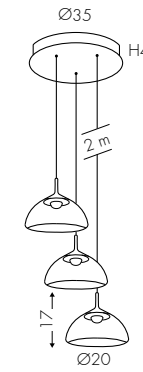

1064GTFNTE2B

(Triac) 3x6,5W 3x800lm* - 220V