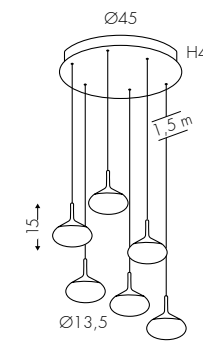

1082HTFBVE2B (Triac) 6x6,5W 6x800lm - 220V

● A 2700K

1082HTF **OV** **E2** **A**
Codice Code Finitura Finishing Diffusore Diffuser Tonalità Hue
Code Code Lackierung Lackierung Diffusor Diffusor Farbton Farbton

Configura Configure / Konfigurieren

www.teamitaliailluminazione.it

Per **configurazioni custom** consultare il nostro sito.
For **bespoke custom configurations**, please refer to our website.
Für **Sonderanfertigungen** besuchen Sie unsere Website.