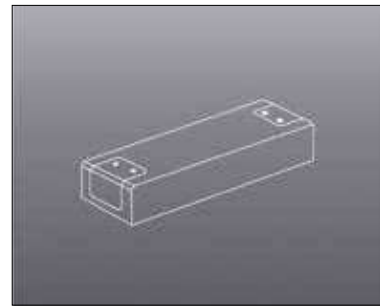

Alimentatori CC On/Off 426