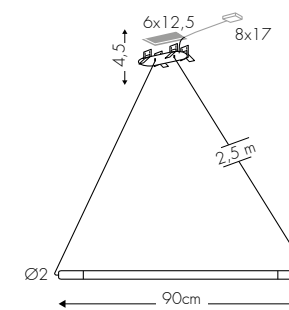

E2 Opale - Opal

☒ B 3000K

BV
☐

4098LTFBVE2B

(Triac) 14.4W 1100lm* - 220V

NE
☐

↑ **4098LTF** **BV** **E2** **B** + **custom OV** 🌐
Codice Code   Finitura Finishing Lackierung   Diffusore Diffuser Diffusor   Tonalità Hue Farbton   Codice Code

Configura Configure / Konfigurieren

www.teamitaliailluminazione.it

Per **configurazioni custom** consultare il nostro sito.
For **bespoke custom configurations**, please refer to our website.
Für **Sonderanfertigungen** besuchen Sie unsere Website.