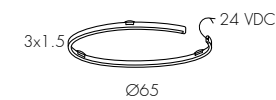

LEGGERA

PLAFONE
CEILING LIGHT
DECKENLEUCHTE

configurazione standard: / basic configuration: / Standard Konfiguration:

E2 Opale - Opal

B 3000K

BV

3032A54BVE2B

35W 1740lm* - 24VDC