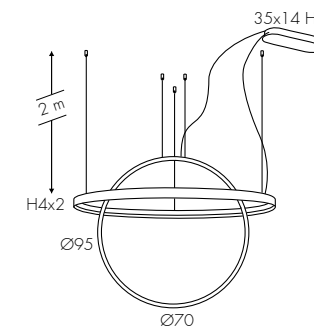

SHADOW

SOSPENSIONE (composizione)
SUSPENSION (composition)
SUSPENSION (composition)

configurazione standard: / basic configuration: / Standard Konfiguration:

E2 Opale - Opal - Opal ● B 3000K

BV ☐

1068CHTFBVE2B (Triac) 66W 5630lm* + 49W 3440lm 220V
1068CHDMBVE2B DALI (Push) - 66W 5630lm + 49W 3440lm 220V