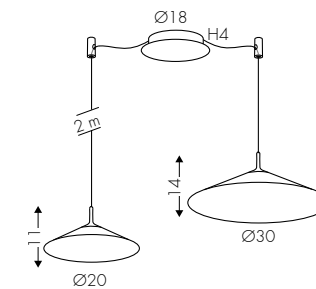

1071TTFONE19B (Triac) 2x6,5W 2x800lm - 220V

● A 2700K

↑ **1071TTF** | **NE** | **E19** | **B** + **custom TINTA UNITA**
SOLID COLOUR - EINFARBIG

Codice Code
Finitura Finishing Lackierung
Diffusore Diffuser Diffusor
Tonalità Hue Farbton

Codice Code

Configura Configure / Konfigurieren

www.teamitaliailluminazione.it

Per **configurazioni custom** consultare il nostro sito.
For **bespoke custom configurations**, please refer to our website.
Für **Sonderanfertigungen** besuchen Sie unsere Website.