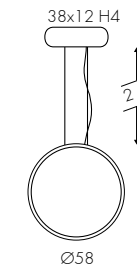

configurazione standard: / basic configuration: / Standard Konfiguration:

E2 Opale - Opal - Opal ● B 3000K

BV
☐

2068ATFBVE2B (Triac) 39W 2680lm* - 220V
2068ADMBVE2B DALI (Push) - 39W 2680lm - 220V