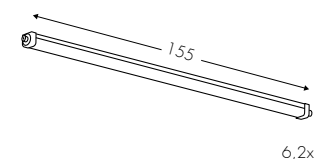

3079COFGVE2C
3079CDMGVE2C

75W 10000lm - 220V
DALI (Push) - 60W 8200lm - 220V

A Alimentatore Incorporato - Incorporated Power Supply - Eingebautes Netzteil

* 6500lm effettivi - effective - effektive con - with - mit **E2**

3079BOF **GV** **E2** **C**
Codice Code
Finitura Finishing Lackierung
Diffusore Diffuser Diffusor
Tonalità Hue Farbton

Configura Configure / Konfigurieren

www.teamitaliailluminazione.it

Per **configurazioni custom** consultare il nostro sito.
For **bespoke custom configurations**, please refer to our website.
Für **Sonderanfertigungen** besuchen Sie unsere Website.