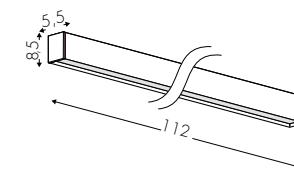

MIRÓ Outdoor

PLAFONE
CEILING LIGHT
DECKENLEUCHTE

configurazione standard: / basic configuration: / Standard Konfiguration:

E2 Opale - Opal

● B 3000K

BV
☐

3085BOFBVE2B 25W 1910lm* - 220V
3085BDMBVE2B DALI (Push) - 25W 1910lm - 220V

3085EOFBVE2B 44W 3350lm - 220V
3085EDMBVE2B DALI (Push) - 44W 3350lm - 220V

3085GOFBVE2B 56W 4305lm - 220V
3085GDMBVE2B DALI (Push) - 56W 4305lm - 220V