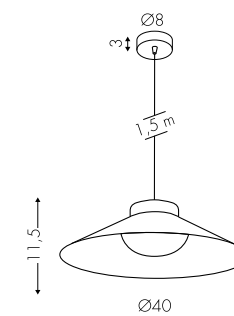

E2 Opale - Opal ● B 3000K

1076CTFNEE2B (Triac) 17W 1100lm* - 220V

1076DTFNEE2B (Triac) 17W 1100lm - 220V

● A 2700K

↑ **1076CTF** **ON** **E2** **B**

Codice Code
Finitura Finishing
Diffusore Diffuser
Tonalità Hue