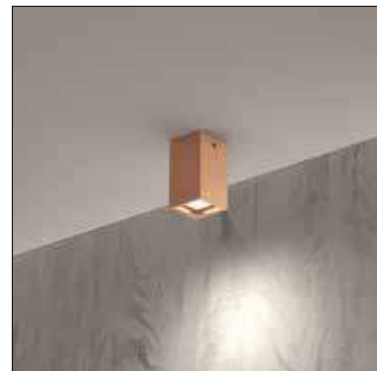

Oki downlight **255**
L4x4 H7