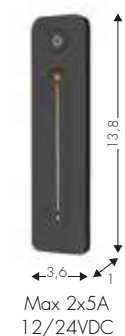

9010SMARTCW

Dispositivo per la gestione di sorgenti led a luce calda/fredda con Radiocomando.

Twin-white Led light remote control.
Gerät für die Verwaltung von Led Quellen zum warm bis kalt Licht mit Fernsteuerung.