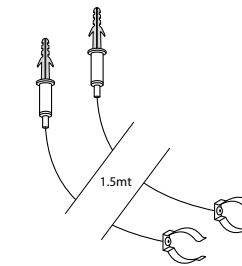

6010DSOSP
Kit sospensione DROP360
Pendant KIT DROP360
Pendel KIT DROP360

CTT250FEP
Aggiunta cavo 1 mt - 2 poli - fep+gomma Ø5,3
1 mt adding cable - 2 poles - fep+rubber
1 mt Kabel hinzugefügt - 2 Pole - fep+Gummi