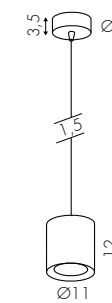

☒ A 2700K ☐ C 4000K

NE ☐

configurazione standard: / basic configuration: / Standard Konfiguration:

24° Ottica - Optic - Optik

☒ B 3000K

BV ☐

1018BOFBV24B

26W 3400lm - 220V

1018BDMBV24B

DALI (Push) - 26W 3400lm - 220V

1018BTFBV24B

(Triac) 26W 3400lm - 220V