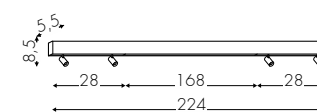

3030F22OFBVE2B
3030F22DMBVE2B

Spot 4x7W 4x680lm - 53W 4513lm - 220V
DALI (Push) - Spot 4x7W 4x680lm - 53W 4513lm - 220V