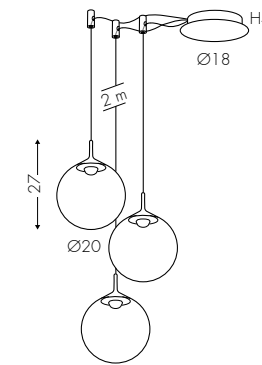

1073DTFNTE2B (Triac) 3x6,5W 3x800lm - 220V

● A 2700K

↶ **1073DTF** **NT** **E2** **B** + **custom BR** ↷
Codice Code Finitura Finishing Lackierung Diffusore Diffuser Diffusor Tonalità Hue Farbton Codice Code

Configura Configure / Konfigurieren

www.teamitaliailluminazione.it

Per **configurazioni custom** consultare il nostro sito.
For **bespoke custom configurations**, please refer to our website.
Für **Sonderanfertigungen** besuchen Sie unsere Website.