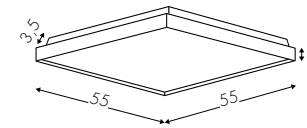

3009FOFBVE2B 50W 5270lm - 220V
3009FDMBVE2B DALI (Push) - 50W 5270lm - 220V
3009FTFBVE2B (Triac) 50W 5270lm - 220V

50W 5270lm - 220V
DALI (Push) - 50W 5270lm - 220V
(Triac) 50W 5270lm - 220V