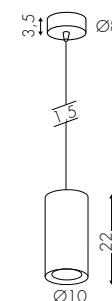

☐ C 4000K

NE ☐

1018BOF
NE
24
B
Codice Code   Finitura Finishing Lackierung   Diffusore Diffuser Diffusor   Tonalità Hue Farbton

Configura Configure / Konfigurieren

www.teamitaliailluminazione.it

Per **configurazioni custom** consultare il nostro sito.
For **bespoke custom configurations**, please refer to our website.
Für **Sonderanfertigungen** besuchen Sie unsere Website.

BV ☐

TF Triac - Triac - Triac

A Alimentatore Incorporato - Incorporated Power Supply - Eingebautes Netzteil

* 1500lm effettivi - effective - effektive con - with - mit **E28**