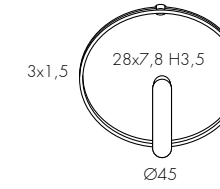

LEGGERA

PARETE
WALL LIGHT
WANDLEUCHTE

configurazione standard: / basic configuration: / Standard Konfiguration:

E2 Opale - Opal

B 3000K

BV

2032COFBVE2B
2032CDMBVE2B
2032CTFBVE2B

25W 1260lm* - 220V
DALI (Push) - 25W 1260lm - 220V
(Triac) 25W 1260lm - 220V