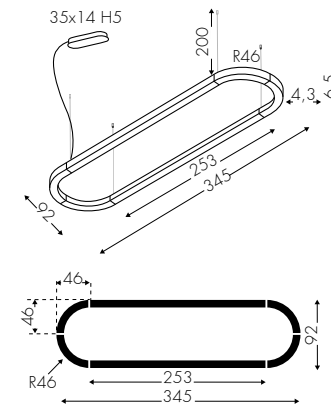

EMME 24

SOSPENSIONE (composizione)
SUSPENSION (composition)
SUSPENSION (composition)

configurazione standard: / basic configuration: / Standard Konfiguration:

E2 Opale - Opal ● B 3000K

BV ☐

1037SOFBVE2B 184W 13540lm* - 220V
1037SDMBVE2B DALI (Push) - 184W 13540lm - 220V

1037TOFBVE2B 220W 16355lm - 220V
1037TDMBVE2B DALI (Push) - 220W 16355lm - 220V

A

E19 UGR<19 Prism

☐ C 4000K

NE ☐

A Alimentatore nel rosone - Power Supply inside the ceiling rose - Netzteile in der Deckendose