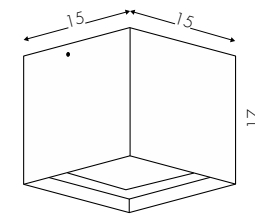

configurazione standard: / basic configuration: / Standard Konfiguration:

E28 Satinato
Frosted - Satiniert

☒ B 3000K

BV

3009AOF54BVE28B 13W 1000lm* - 220V

3009COF54BVE28B 20W 1700lm - 220V