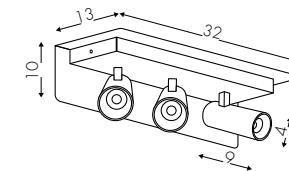

3033COFBV24B 3x7W 3x680lm - 220V
3033CDMBV24B DALI (Push) - 3x7W 3x680lm - 220V
3033CTFBV24B (Triac) 3x7W 3x680lm - 220V

C 4000K

↑ **3033BOF** **NE** **24** **B**
Codice Code Finitura Finishing Diffusore Diffuser Tonalità Hue
Lackierung Diffusor Farbton

Configura Configure / Konfigurieren

www.teamitaliailluminazione.it

Per **configurazioni custom** consultare il nostro sito.
For **bespoke custom configurations**, please refer to our website.
Für **Sonderanfertigungen** besuchen Sie unsere Website.

TF Triac - Triac - Triac
A Alimentatore Incorporato - Incorporated Power Supply - Eingebautes Netzteil

* 680lm effettivi - effective - effektive con - with - mit **24°**