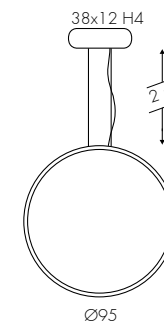

2068CTFBVE2B (Triac) 66W 5630lm - 220V
2068CDMBVE2B DALI (Push) - 66W 5630lm - 220V