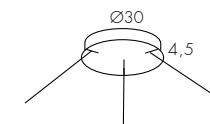

1067DOFBVE2B 47W 6500lm - 220V
1067DDMBVE2B DALI (Push) - 47W 6500lm - 220V

1067FOFBVE2B 70W 8220lm - 220V
1067FDMBVE2B DALI (Push) - 70W 8220lm - 220V

VA003E Variazione: sostituzione con rosone centrale Ø30cm
Variation: substitution with central ceiling rose Ø30cm
Variante: Ersatz durch zentrale Deckenrose Ø30cm