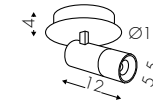

3044TBV

GU10 max 7W LED - 220V