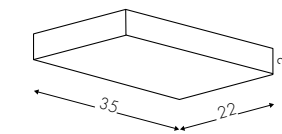

SUPERFLUX

2026MOFBVE28B
2026MDMBVE28B

60W 8200lm - 220V
DALI (Push) - 60W 8200lm - 220V