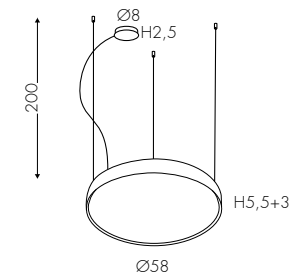

1067DOFBVE2B 47W 6500lm - 220V
1067DDMBVE2B DALI (Push) - 47W 6500lm - 220V

1067FOFBVE2B 70W 8220lm - 220V
1067FDMBVE2B DALI (Push) - 70W 8220lm - 220V

VA003E Variazione: sostituzione con rosone centrale Ø30cm
Variation: substitution with central ceiling rose Ø30cm
Variante: Ersatz durch zentrale Deckenrose Ø30cm