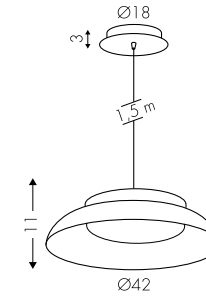

CHAPEAU

SOSPENSIONE
SUSPENSION LAMP
PENDELLEUCHE

configurazione standard: / basic configuration: / Standard Konfiguration:

E2 Opale - Opal

● B 3000K

BV ☐

1087BTFBVE2B

(Triac) 18W 1620lm* - 220V

1087DTFBVE2B

(Triac) 30W 3000lm - 220V