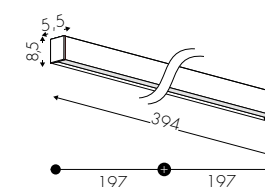

MIRÓ Outdoor

PLAFONE
CEILING LIGHT
DECKENLEUCHTE

configurazione standard: / basic configuration: / Standard Konfiguration:

E2 Opale - Opal

● B 3000K

BV
☐

3085BOFBVE2B 25W 1910lm* - 220V
3085BDMBVE2B DALI (Push) - 25W 1910lm - 220V

3085EOFBVE2B 44W 3350lm - 220V
3085EDMBVE2B DALI (Push) - 44W 3350lm - 220V

3085GOFBVE2B 56W 4305lm - 220V
3085GDMBVE2B DALI (Push) - 56W 4305lm - 220V

3085LOFBVE2B 87W 6705lm - 220V
3085LDMBVE2B DALI (Push) - 87W 6705lm - 220V

3085MOFBVE2B 111W 8605lm - 220V
3085MDMBVE2B DALI (Push) - 111W 8605lm - 220V

3085ROFBVE2B 223W 17210lm - 220V
3085RDMBVE2B DALI (Push) - 223W 17210lm - 220V

● C 4000K

NE
☐

A Alimentatore Incorporato - Incorporated Power Supply - Eingebautes Netzteil

* 1910lm effettivi - effective - effektive con - with - mit E2

3085EOF **NE** **E2** **B**
Codice Code Finitura Finishing Lackierung Diffusore Diffuser Diffusor Tonalità Hue Farbton

Configura Configure / Konfigurieren

www.teamitaliailluminazione.it

Per **configurazioni custom** consultare il nostro sito.
For **bespoke custom configurations**, please refer to our website.
Für **Sonderanfertigungen** besuchen Sie unsere Website.