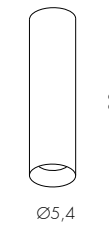

3018DOFBV 1x GU10 max 7W LED - 220V