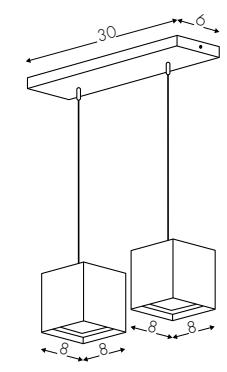

1009BTFBVE28B

(Triac) 26W 2000lm - 220V

A 2700K

NE ☐

1009ATF
BV
E28
B
+
custom SV
+
custom ROSONE
CANOPY - DECKENROSETTE

Codice Code
Finitura Finishing Lackierung
Diffusore Diffuser Diffusor
Tonalità Hue Farbton
Codice Code

Configura Configure / Konfigurieren

www.teamitaliailluminazione.it

Per **configurazioni custom** consultare il nostro sito.
For **bespoke custom configurations**, please refer to our website.
Für **Sonderanfertigungen** besuchen Sie unsere Website.

	BV	NE
☐	☐	☐
☐	☐	☐
☐	☐	☐
☐	☐	☐

TF Triac - Triac - Triac

A Alimentatore Incorporato - Incorporated Power Supply - Eingebautes Netzteil

* 1000lm effettivi - effective - effektive con - with - mit **E28**