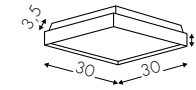

configurazione standard: / basic configuration: / Standard Konfiguration:

E2 Opale - Opal

B 3000K

BV

3009EOFBVE2B 18W 1870lm* - 220V
3009EDMBVE2B DALI (Push) - 18W 1870lm - 220V
3009ETFBVE2B (Triac) 18W 1870lm - 220V

18W 1870lm* - 220V
DALI (Push) - 18W 1870lm - 220V
(Triac) 18W 1870lm - 220V