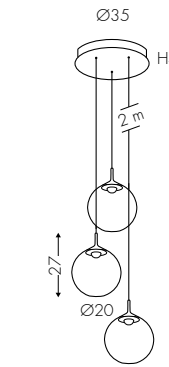

LICIS

SOSPENSIONE (composizione)
SUSPENSION (composition)
SUSPENSION (composition)

configurazione standard: / basic configuration: / Standard Konfiguration:

E2 Opale - Opal - Opal ● B 3000K

1073GTFNTE2B (Triac) 3x6,5W 3x800lm* - 220V

1073HTFNTE2B (Triac) 6x6,5W 6x800lm - 220V

● A 2700K

1073HTF
NT
E2
B
Codice Code Finitura Finishing Diffusore Diffuser Tonalità Hue
Code Code Lackierung Lackierung Diffusor Diffusor Farbton Farbton

Configura Configure / Konfigurieren

www.teamitaliailluminazione.it

Per **configurazioni custom** consultare il nostro sito.
For **bespoke custom configurations**, please refer to our website.
Für **Sonderanfertigungen** besuchen Sie unsere Website.

TF Triac - Triac - Triac
A Alimentatore nel rosone - Power Supply inside the ceiling rose - Netzteile in der Deckendose

* 3x800lm effettivi - effective - effektive con - with - mit **E2**