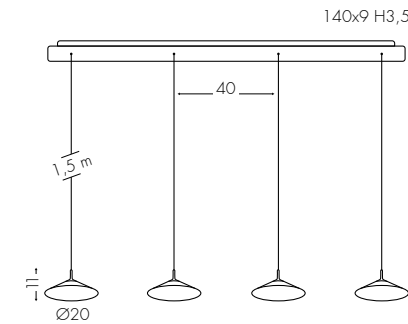

1071ETONE19B (Triac) 4x6,5W 4x800lm - 220V

● A 2700K

1071ETF
ON
E19
A
+ custom TINTA UNITA
SOLID COLOUR - EINFARBIG

Codice
CoCode
Finitura
Finishing
Lackierung
Diffusore
Diffuser
Diffusor
Tonalità
Hue
Farbton

Codice
Code

Configura Configure / Konfigurieren

www.teamitaliailluminazione.it

Per **configurazioni custom** consultare il nostro sito.
For **bespoke custom configurations**, please refer to our website.
Für **Sonderanfertigungen** besuchen Sie unsere Website.