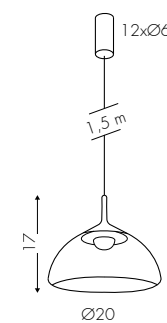

VENIS

SOSPENSIONE
SUSPENSION LAMP
PENDELLEUCHE

configurazione standard: / basic configuration: / Standard Konfiguration:

E2 Opale
Opal - Opal

B 3000K

NT

1064ATFNTE2B

(Triac) 6,5W 800lm* - 220V

A 2700K

1064ATF | **NT** | **E2** | **B** + **C05CN** + **custom OV**
Codice Code   Finitura Finishing Lackierung   Diffusore Diffuser Diffusor   Tonalità Hue Farbton   Codice Code   Codice Code
custom BLACK CABLE

Configura Configure / Konfigurieren

www.teamitaliailluminazione.it

Per **configurazioni custom** consultare il nostro sito.
For **bespoke custom configurations**, please refer to our website.
Für **Sonderanfertigungen** besuchen Sie unsere Website.

A Alimentatore nel rosone - Power Supply inside the ceiling rose - Netzteile in der Deckendose
TF Triac - Triac - Triac

* 800lm effettivi - effective - effektive con - with - mit **E2**