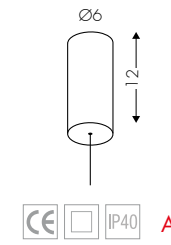

STANDARD

CUSTOM

STANDARD: Cavo trasparente standard
CUSTOM: Cavo NERO e finiture speciali

configurazione standard: / basic configuration: / Standard Konfiguration:

E2 Opale - Opal ● B 3000K

BV

9098PC10FBV Rosone 1x Centrale (Driver incluso)
Canopy 1x Central (Driver included)
Rosette 1x Zentral (Netzteile im Lieferumfang enthalten)