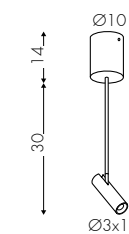

MICRO

PLAFONE
CEILING LIGHT
DECKENLEUCHE

configurazione standard: / basic configuration: / Standard Konfiguration:

24° Ottica - Optic - Optik ● B 3000K

3039AOFBV24B 3W 360lm* - 220V
3039ADMBV24B DALI (Push) - 3W 360lm - 220V
3039ATFBV24B (Triac) 3W 360lm - 220V