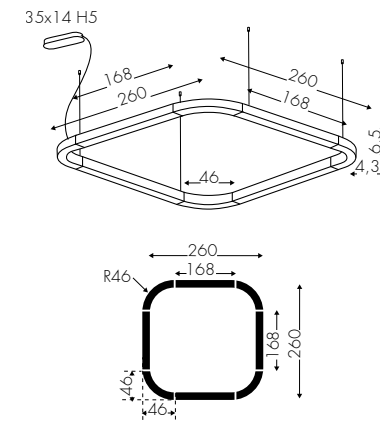

EMME 24

SOSPENSIONE (composizione)
SUSPENSION (composition)
SUSPENSION (composition)

configurazione standard: / basic configuration: / Standard Konfiguration:

E2 Opale - Opal ● B 3000K

BV ☐

1037SOFBVE2B 184W 13540lm* - 220V
1037SDMBVE2B DALI (Push) - 184W 13540lm - 220V

1037TOFBVE2B 220W 16355lm - 220V
1037TDMBVE2B DALI (Push) - 220W 16355lm - 220V

A

E19 UGR<19 Prism

☐ C 4000K

NE ☐

A Alimentatore nel rosone - Power Supply inside the ceiling rose - Netzteile in der Deckendose