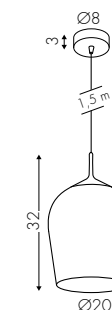

1078BOB

1x GU10 max 7W LED - 220V