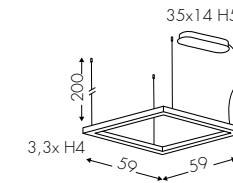

1028BOFBVE2B 50W 3650lm* - 220V
1028BDMBVE2B DALI (Push) - 50W 3650lm - 220V