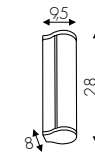

2060ATFBVE2B (Triac) 7W 714lm* - 220V