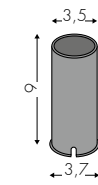

9042A

Controcassa - Outer Casing - Einbauhülse