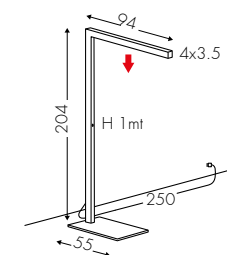

E19 UGR<19 Prism ☒ B 3000K

BV ☐

5028BDMBVE19B DIM (Push) - 51W 4400lm* - 220V