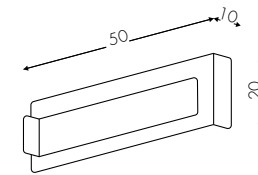

D7020FBVE2B 21W 2800lm - 220V
D702DMBVE2B DALI (Push) - 21W 2800lm - 220V