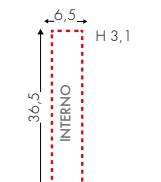

9010S40 40,2x7,2 H3,3