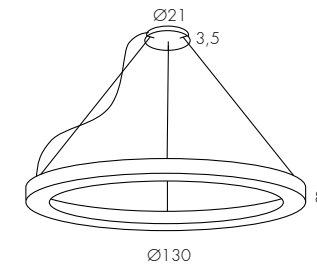

1025COFBVE2B
1025CDMBVE2B

92W 7350lm + 24W 3600lm - 220V
DALI (Push) - 92W 7350lm + 24W 3600lm - 220V

E19 UGR<19 Prism

☒ A 2700K ☐ C 4000K

NE ☐

☒ **1025BOF** ☒ **BV** ☒ **E19** ☒ **B** + ☒ **custom OV**

Codice Code   Finitura Finishing Lackierung   Diffusore Diffuser Diffusor   Tonalità Hue Farbton   Codice Code

Configura Configure / Konfigurieren

www.teamitaliailluminazione.it

Per **configurazioni custom** consultare il nostro sito.
For **bespoke custom configurations**, please refer to our website.
Für **Sonderanfertigungen** besuchen Sie unsere Website.