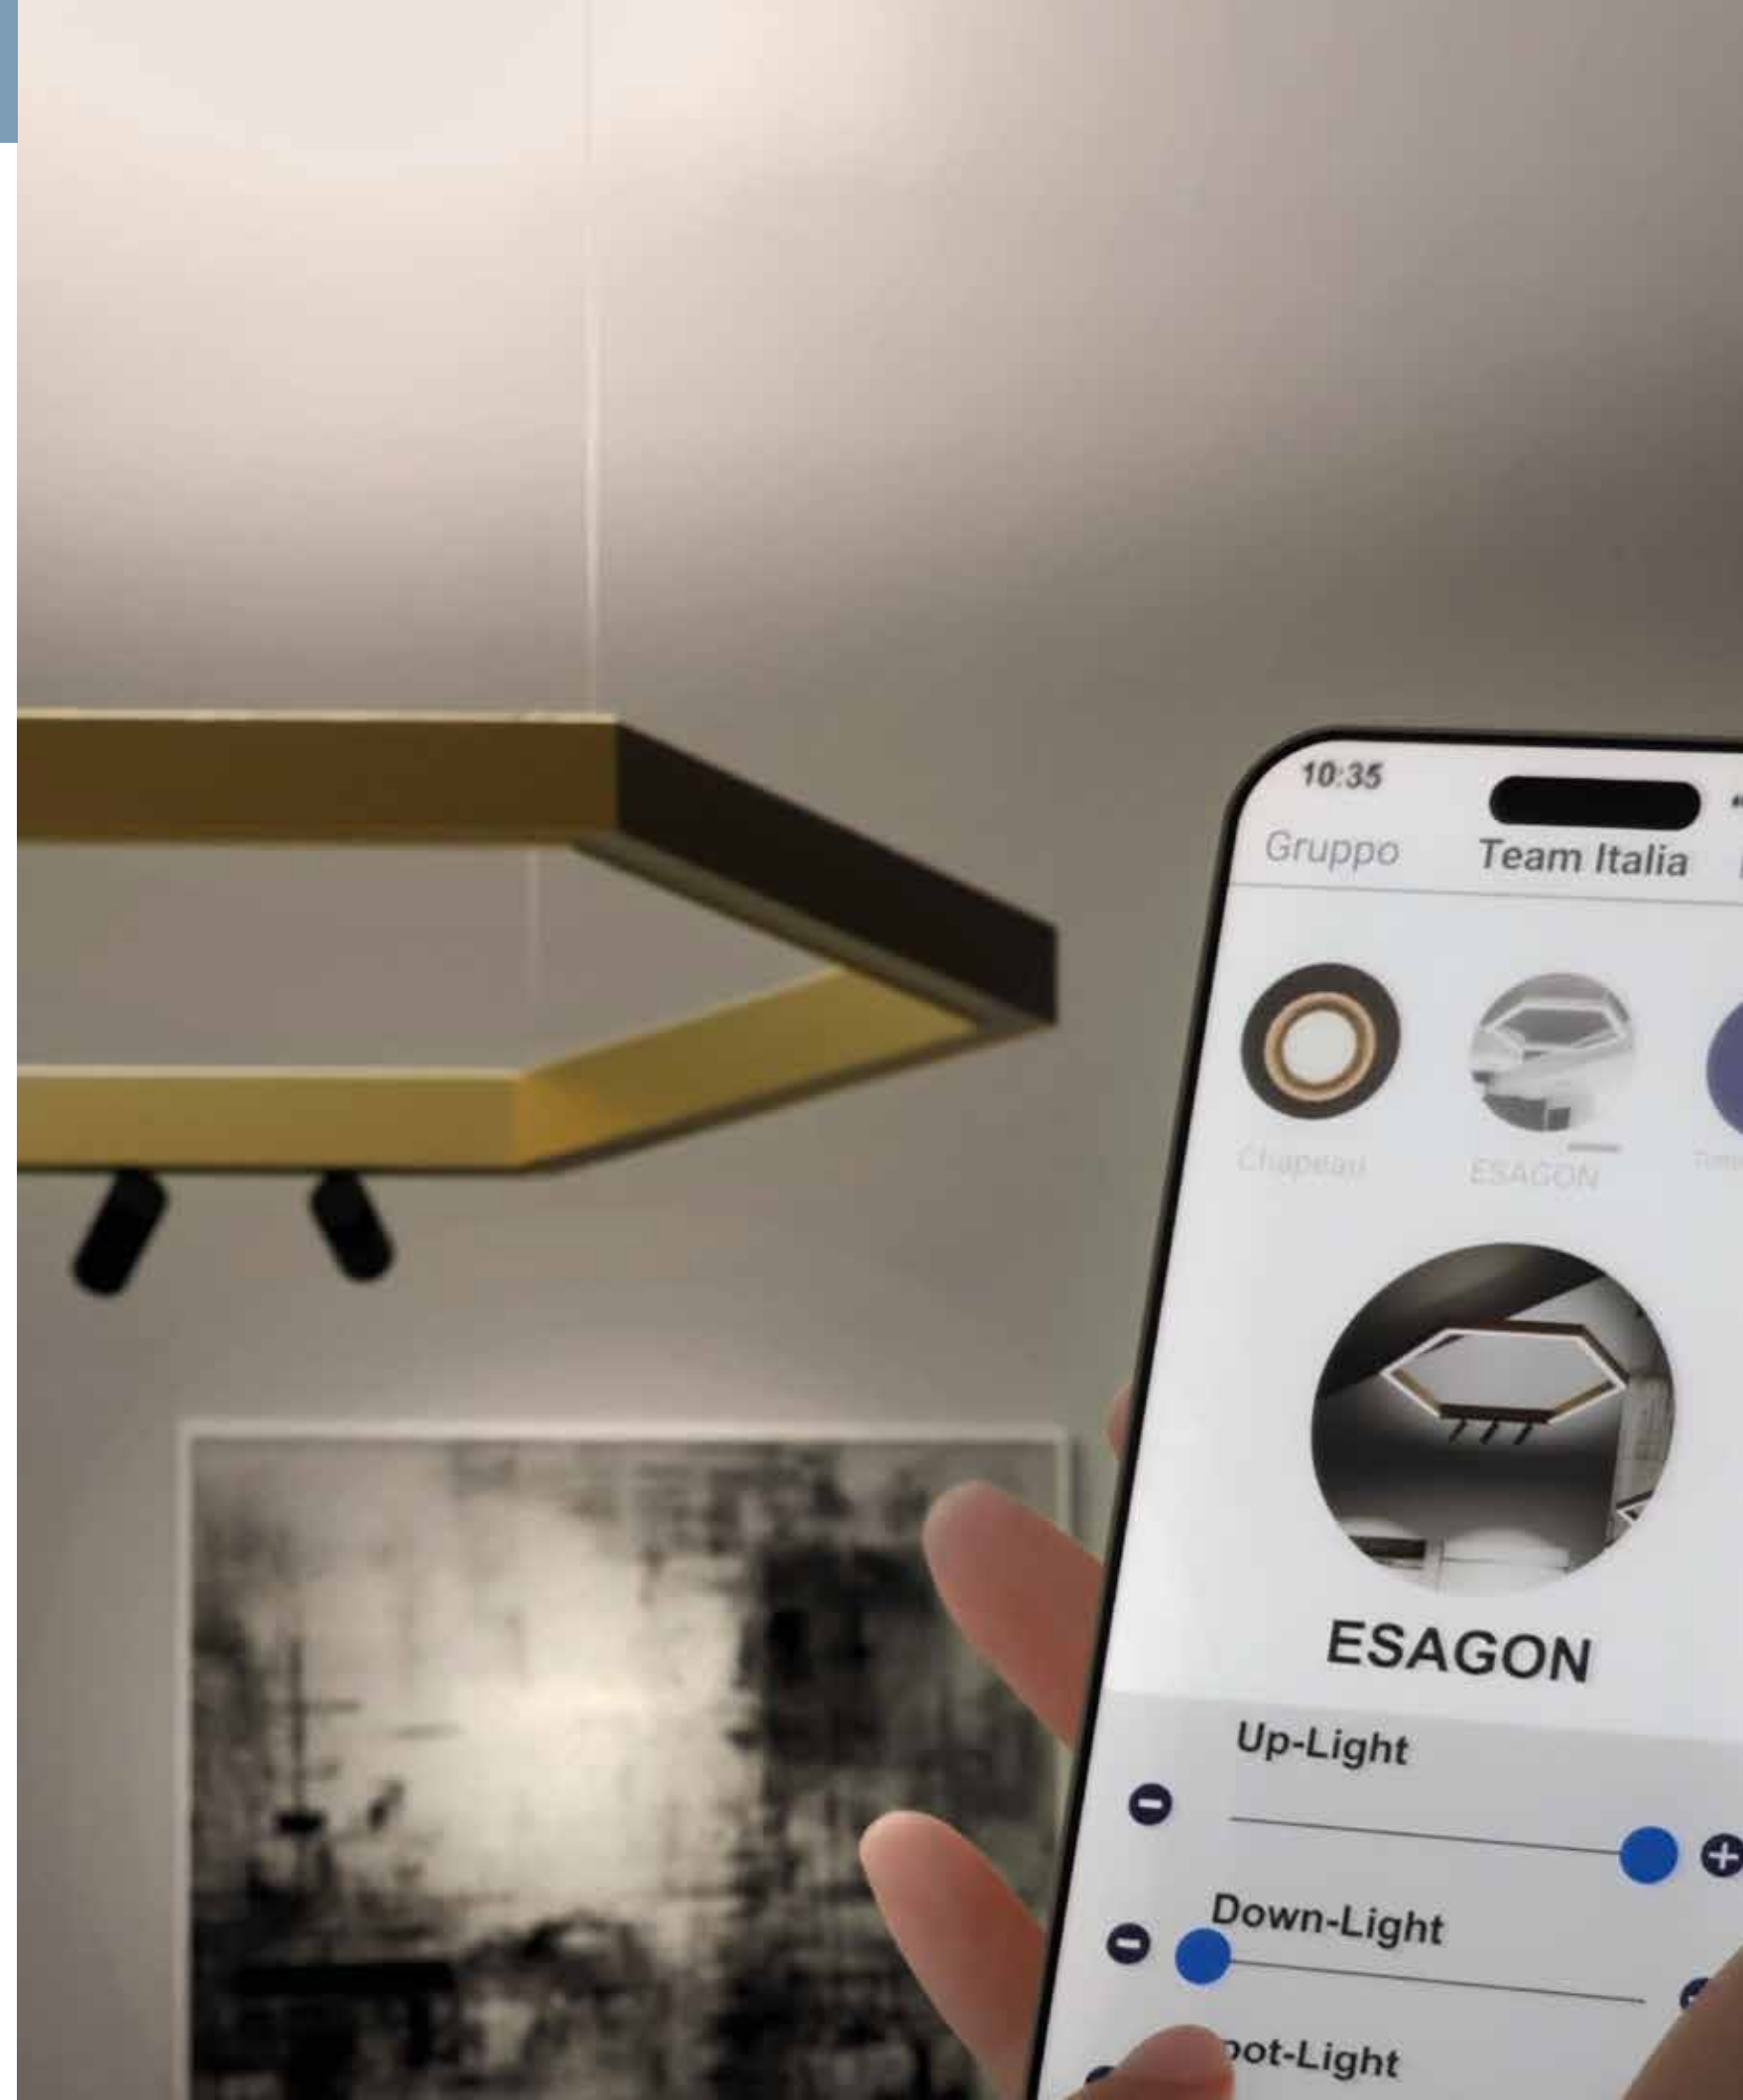

Dimmer BT

Dimmer Dali

RLC

WLC