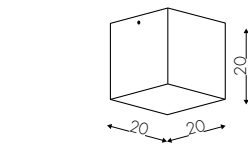

COMPACT

PLAFONE
CEILING LIGHT
DECKENLEUCHTE

configurazione standard: / basic configuration: / Standard Konfiguration:

E2 Opale - Opal

BV

E321BVE2 1x E27 max 70W ES / 10W LED - 220V

E322BVE2 2x E27 max 42W ES / 10W LED - 220V