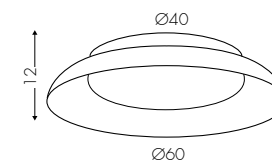

3087DTFBVE2B

(Triac) 30W 3000lm - 220V

NE
☐

3087DTF
BV
E2
B
+
custom OV

Codice Code
Finitura Finishing Lackierung
Diffusore Diffuser Diffusor
Tonalità Hue Farbton
Codice Code

TF Triac - Triac - Triac

A Alimentatore Incorporato - Incorporated Power Supply - Eingebautes Netzteil

* 1620lm effettivi - effective - effektiven con - with - mit **E2**

Configura Configure / Konfigurieren

www.teamitaliailluminazione.it

Per **configurazioni custom** consultare il nostro sito.
For **bespoke custom configurations**, please refer to our website.
Für **Sonderanfertigungen** besuchen Sie unsere Website.