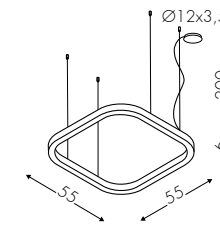

1031AOFBVE2B 52W 4510lm* + 18W 2200lm - 220V
1031ADMBVE2B DALI (Push) - 52W 4510lm + 18W 2200lm - 220V