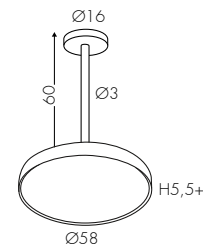

3067QOFBVE2B
3067QDMBVE2B

26W 3586lm - 220V
DALI (Push) - 26W 3586lm - 220V