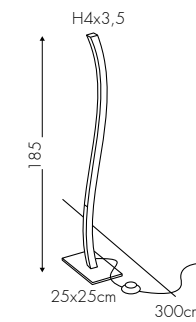

Stilio omnilight soffitto/terra 1x
omnilight ceiling/floor
Omnilight Decke/Boden **315**

● A 2700K

NE ☐

A Alimentatore Incorporato - Incorporated Power Supply - Eingebautes Netzteil

* 5100lm effettivi - effective - effektive con - with - mit E2

↑ **5022MDM** BV E2 B + custom BR

Codice Code   Finitura Finishing Lackierung   Diffusore Diffuser Diffusor   Tonalità Hue Farbton   Codice Code

Configura Configure / Konfigurieren

www.teamitaliailluminazione.it

Per **configurazioni custom** consultare il nostro sito.
For **bespoke custom configurations**, please refer to our website.
Für **Sonderanfertigungen** besuchen Sie unsere Website.