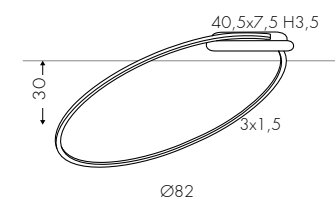

3032BOFBVE2B

48W 2580lm - 220V

3032BDMBVE2B

DALI (Push) - 48W 2580lm - 220V

3032BTFBVE2B

(Triac) 48W 2580lm - 220V

A 2700K

NE

↶ **3032BOF** **BV** **E2** **B** + **custom RV** ↷
Codice Code Finitura Finishing Lackierung Diffusore Diffuser Diffusor Tonalità Hue Farbton Codice Code

Configura Configure / Konfigurieren

www.teamitaliailluminazione.it

Per **configurazioni custom** consultare il nostro sito.
For **bespoke custom configurations**, please refer to our website.
Für **Sonderanfertigungen** besuchen Sie unsere Website.

TF Triac - Triac - Triac

A Alimentatore Incorporato - Incorporated Power Supply - Eingebautes Netzteil

* 1740lm effettivi - effective - effektive con - with - mit **E2**