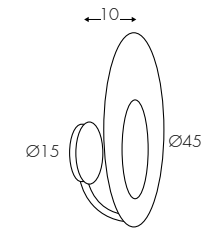

2038BOFBVE28B 18W 2600lm - 220V
2038BDMBVE28B DALI (Push) - 18W 2600lm - 220V
2038BTFBVE28B (Triac) 18W 2600lm - 220V

A 2700K

NE
☐

↑ **2038AOF** **BV** **E28** **B** + **custom TO** 🌐
Codice Code Finitura Finishing Lackierung Diffusore Diffuser Diffusor Tonalità Hue Farbton Codice Code

Configura Configure / Konfigurieren

www.teamitaliailluminazione.it

Per **configurazioni custom** consultare il nostro sito.
For **bespoke custom configurations**, please refer to our website.
Für **Sonderanfertigungen** besuchen Sie unsere Website.

TF Triac - Triac - Triac
A Alimentatore Incorporato - Incorporated Power Supply - Eingebautes Netzteil

* 1900lm effettivi - effective - effektive con - with - mit **E28**