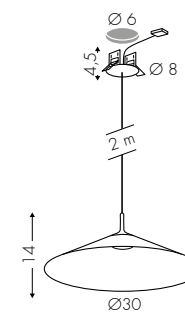

4071QTFONE19B (Triac) 6,5W 800lm - 220V