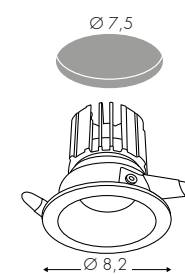

4017JBV38B

Max 12W 1100lm - 700mA 12V

NE
☐