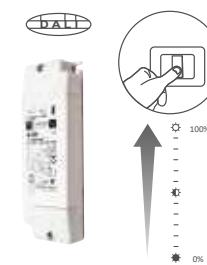

Bluetooth-Gerät, um unsere "DM" (DALI) Produkte Wireless dimmbar zu machen.

9010BTPD

Dispositivo per rendere Bluetooth un pulsante normalmente aperto.

Device to make Bluetooth a button normally open.

Gerät, um Bluetooth zu einer normalweise geöffneten Taste zu machen.