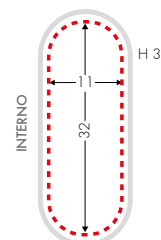

AM004B 26,5x10,5 H4,5

Spazio interno
Internal area - Innenbereich