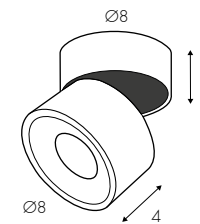

configurazione standard: / basic configuration: / Standard Konfiguration:

36° Ottica - Optic - Optik ● B 3000K

BV

3094AOFBV36B 8W 900lm - 220V