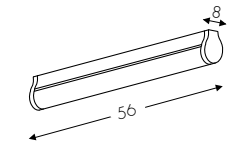

3060STFBVE2B
3060SDMBVE2B

(Triac) 13W 1428lm - 220V
DALI (Push) 13W 1428lm - 220V