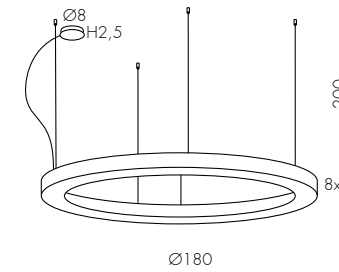

1025DOFBVE2B
1025DDMBVE2B

160W 12950lm* + 52W 7200lm - 220V
DALI (Push) - 160W 12950lm + 52W 7200lm - 220V