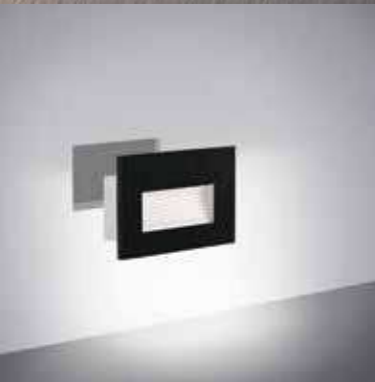

STEP

configurazione standard: / basic configuration: / Standard Konfiguration:

60° Ottica - Optic - Optik ● B 3000K

BV

4097AOFBV60B 3W 140lm* - 220V

NE

A Alimentatore Incorporato - Incorporated Power Supply - Eingebautes Netzteil

* 140lm effettivi - effective - effektive con - with - mit 60°

4097AOF
BV
60
B
Codice Code   Finitura Finishing Lackierung   Diffusore Diffuser Diffusor   Tonalità Hue Farbton

Configura Configure / Konfigurieren

www.teamitaliailluminazione.it

Per **configurazioni custom** consultare il nostro sito.
For **bespoke custom configurations**, please refer to our website.
Für **Sonderanfertigungen** besuchen Sie unsere Website.