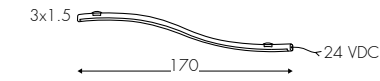

LEGGERA

PLAFONE
CEILING LIGHT
DECKENLEUCHTE

configurazione standard: / basic configuration: / Standard Konfiguration:

E2 Opale - Opal

B 3000K

BV

3032G54BVE2B

35W 1740lm* - 24VDC