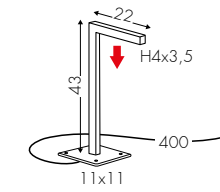

5028QBVE19B 12W 900lm* - 48VDC