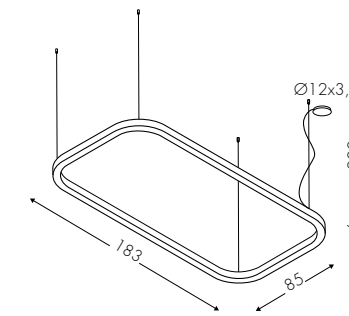

SHAPE

SOSPENSIONE
SUSPENSION LAMP
PENDELLEUCHE

configurazione standard: / basic configuration: / Standard Konfiguration:

E2 Opale - Opal

B 3000K

BV

1031DOFBVE2B
1031DDMBVE2B

105W 9780lm* + 25W 3100lm - 220V
DALI (Push) 105W 9780lm + 25W 3100lm - 220V