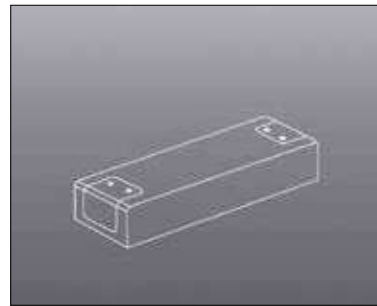

Alimentatori CC Triac 426