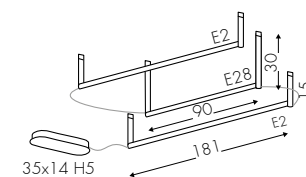

+ E2 Opale - Opal
E28 Satinato - Frosted - Satiniert ● B 3000K

BV

3015IOFBVE2B
3015IDMBVE2B

26W 2295lm + 38W 2730lm* - 220V
DALI (Push) - 26W 2295lm + 38W 2730lm - 220V

3015LOFBVE2B
3015LDMBVE2B

26W 2295lm + 52W 3780lm - 220V
DALI (Push) - 26W 2295lm + 52W 3780lm - 220V