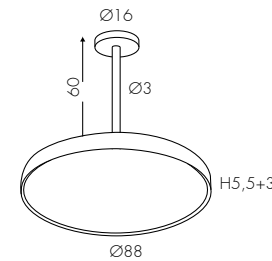

3067ROFBVE2B
3067RDMBVE2B

47W 6500lm - 220V
DALI (Push) - 47W 6500lm - 220V

E19 UGR<19 Prism

○ C 4000K

NE

A Alimentatore Incorporato - Incorporated Power Supply - Eingebautes Netzteil

* 3586lm effettivi - effective - effektive con - with - mit **E2**
4220lm effettivi - effective - effektive con - with - mit **E19** ↻ **+17,5%**