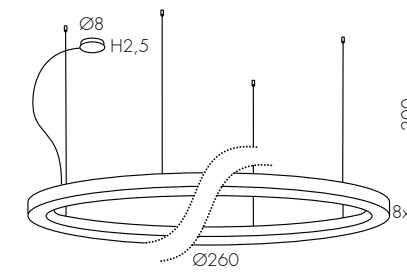

configurazione standard: / basic configuration: / Standard Konfiguration:

E2 Opale - Opal

● B 3000K

BV

1025DOFBVE2B
1025DDMBVE2B

160W 12950lm* + 52W 7200lm - 220V
DALI (Push) - 160W 12950lm + 52W 7200lm - 220V