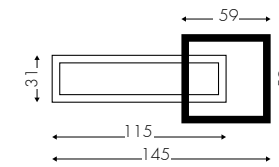

1028MOFBVE2B 75W 5470lm + 44W 3880lm - 220V
1028MDMBVE2B DALI (Push) - 75W 5470lm + 44W 3880lm - 220V