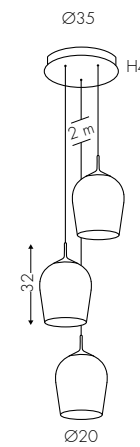

BULBE

SOSPENSIONE (composizione)
SUSPENSION (composition)
SUSPENSION (composition)

configurazione standard: / basic configuration: / Standard Konfiguration:

GU10

1078FOB

3x GU10 max 7W LED - 220V

1078GOB

3x GU10 max 7W LED - 220V

1078F **BB** + **custom TINTA UNITA**
Codice Code Finitura Finishing Lackierung
SOLID COLOUR - EINFARBIG

Configura Configure / Konfigurieren

www.teamitaliailluminazione.it

Per **configurazioni custom** consultare il nostro sito.
For **bespoke custom configurations**, please refer to our website.
Für **Sonderanfertigungen** besuchen Sie unsere Website.

GU10 Sorgente GU10 non inclusa - GU10 light source not included - GU10 Lichtquelle nicht enthalten