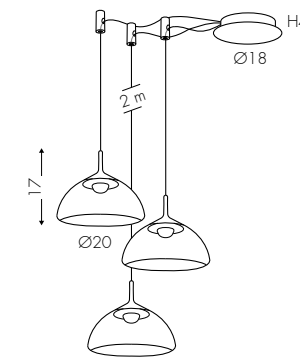

configurazione standard: / basic configuration: / Standard Konfiguration:

E2 Opale
Opal - Opal

B 3000K

1064BTFNTE2B

(Triac) 6,5W 800lm* - 220V

1064CTFNTE2B

(Triac) 2x6,5W 2x800lm - 220V

1064DTFNTE2B