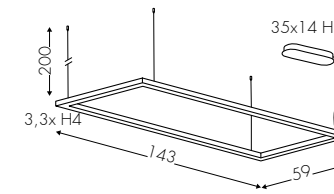

EDGE DOWNLIGHT

SOSPENSIONE
SUSPENSION LAMP
PENDELLEUCHE

configurazione standard: / basic configuration: / Standard Konfiguration:

E2 Opale - Opal ● B 3000K

BV

1028E0FBVE2B 62W 4560lm* - 220V
1028EDMBVE2B DALI (Push) - 62W 4560lm - 220V