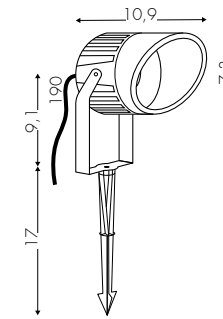

configurazione standard: / basic configuration: / Standard Konfiguration:

24° Ottica
Optic - Optik

B 3000K

NE

5043AOFNE24B

8W 815lm* - 220V

Alimentatore Incorporato - Incorporated Power Supply - Eingebautes Netzteil

* 815lm effettivi - effective - effektive con - with - mit 24°