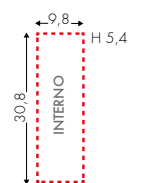

9010M 34,5x10,5 H5,5