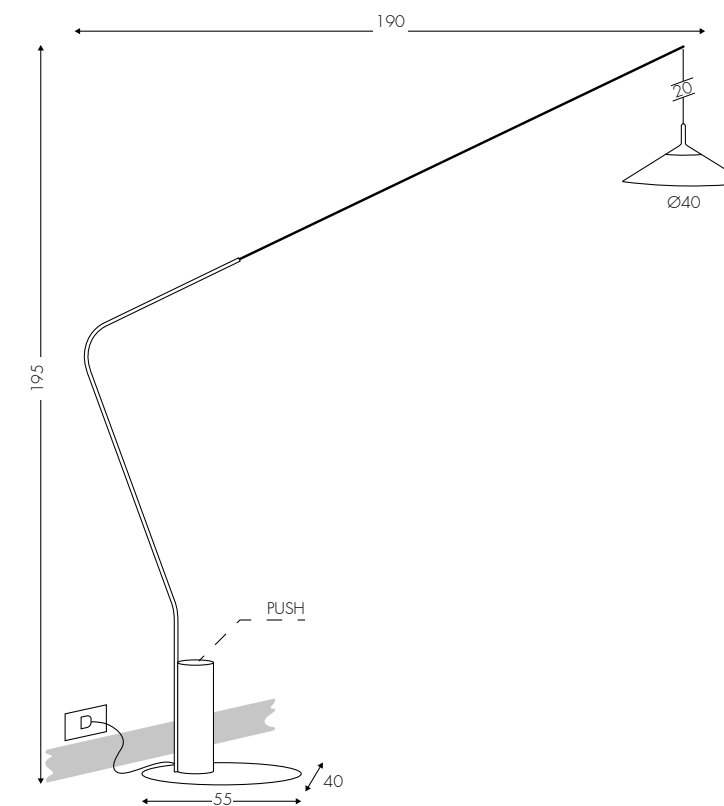

A 2700K

5071DDP **PN** **E2** **B**
Codice Code Finitura Finishing Lackierung Diffusore Diffuser Diffusor Tonalità Hue Farbton

Configura Configure / Konfigurieren

www.teamitaliailluminazione.it

Per **configurazioni custom** consultare il nostro sito.
For **bespoke custom configurations**, please refer to our website.
Für **Sonderanfertigungen** besuchen Sie unsere Website.

	ON	ZN	PN	NE	BV
	☒	☐	☐	☐	☐
	☐	☐	☐	☐	☐
	☐	☐	☐	☐	☒
	☒	☐	☐	☐	☐

A Alimentatore Incorporato - Incorporated Power Supply - Eingebautes Netzteil
DP Dim Push

* 1200lm effettivi - effective - effektive con - with - mit **E2**