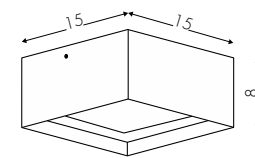

3009DOF54BVE28B 20W 1700lm - 220V

☐ C 4000K

NE

configurazione standard: / basic configuration: / Standard Konfiguration:

E28 Satinato
Frosted - Satiniert

☒ B 3000K

BV