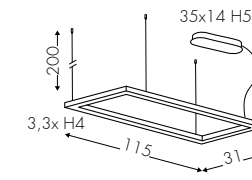

EDGE DOWNLIGHT

SOSPENSIONE
SUSPENSION LAMP
PENDELLEUCHE

configurazione standard: / basic configuration: / Standard Konfiguration:

E2 Opale - Opal ● B 3000K

BV

1028E0FBVE2B 62W 4560lm* - 220V
1028EDMBVE2B DALI (Push) - 62W 4560lm - 220V