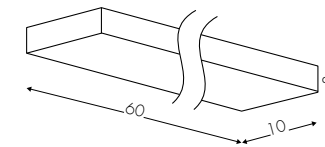

2026FOFBVE28B
2026FDMBVE28B

35W 5000lm - 220V
DALI (Push) - 35W 5000lm - 220V