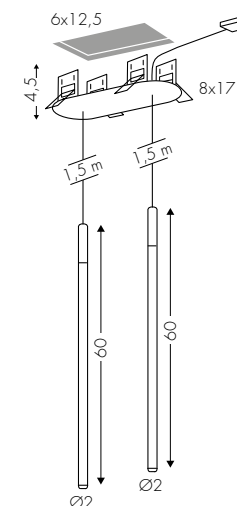

E19 ● A 2700K

↑ **4069IOF** **PN** **E19** **B** + **C05CN**

Codice
Code

Finitura
Finishing
Lackierung

Diffusore
Diffuser
Diffusor

Tonalità
Hue
Farbton

Codice
Code

custom BLACK CABLE