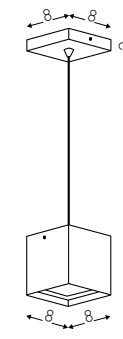

1009ATFBVE28B

(Triac) 13W 1000lm* - 220V