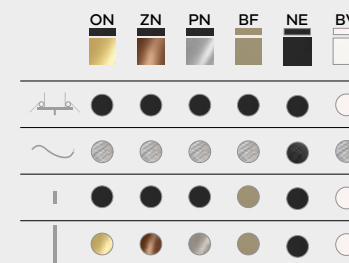

E19 ● A 2700K

↑ **4069IOF** **PN** **E19** **B** + **C05CN**

Codice
Code

Finitura
Finishing
Lackierung

Diffusore
Diffuser
Diffusor

Tonalità
Hue
Farbton

Codice
Code

custom BLACK CABLE

Configura Configure / Konfigurieren

www.teamitaliailluminazione.it

Per **configurazioni custom** consultare il nostro sito.
For **bespoke custom configurations**, please refer to our website.
Für **Sonderanfertigungen** besuchen Sie unsere Website.

A ↑ Alimentatore incluso in remoto - Included Power Supply in remote - Fernspeisung enthalten
TF Triac - Triac - Triac

* 350lm effettivi - effective - effektive con - with - mit E8