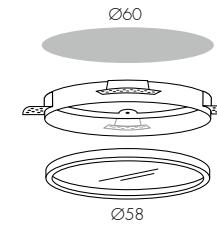

configurazione standard: / basic configuration: / Standard Konfiguration:

E2 Opale - Opal - Opal

● B 3000K

BV
☐

4027EOFBVE2B
4027EDMBVE2B
4027ETFBVE2B

45W 3230lm* - 220V
DALI (Push) - 45W 3230lm - 220V
(Triac) 45W 3230lm - 220V