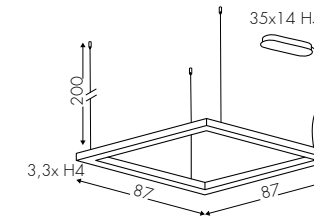

configurazione standard: / basic configuration: / Standard Konfiguration:

E28 Satinato
Frosted - Satiniert

B 3000K

BV

1028BUPOFBVE28B 50W 4290lm* - 220V
1028BUPDMBVE28B DALI (Push) - 50W 4290lm - 220V

1028CUPOFBVE28B 75W 6435lm - 220V
1028CUPDMBVE28B DALI (Push) - 75W 6435lm - 220V