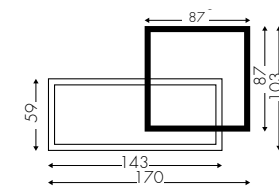

E19 UGR<19 Prism ● A 2700K

NE

1028NOF **BN** **E2** **B**
Codice Code Finitura Finishing Lackierung Diffusore Diffuser Diffusor Tonalità Hue Farbton

Configura Configure / Konfigurieren

www.teamitaliailluminazione.it

Per **configurazioni custom** consultare il nostro sito.
For **bespoke custom configurations**, please refer to our website.
Für **Sonderanfertigungen** besuchen Sie unsere Website.

	BV	NE	BN
	☐	☐	☐
	☐	☐	☐
	☐	☐	☐
	☐	☐	☐

A Alimentatore nel rosone - Power Supply in the ceiling rose - Netzteile in der Deckendose

* 4560lm effettivi - effective - effektive con - with - mit **E2**
5363lm effettivi - effective - effektive con - with - mit **E19** ↻ +17,5%