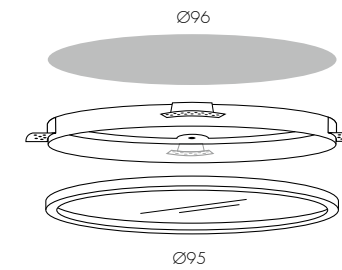

4027FOFBVE2B
4027FDMBVE2B

65W 5168lm - 220V
DALI (Push) - 65W 5168lm - 220V

● A 2700K

NE
☐

A Alimentatore Incorporato - Incorporated Power Supply - Eingebautes Netzteil

* 3230lm effettivi - effective - effektive con - with - mit **E2**