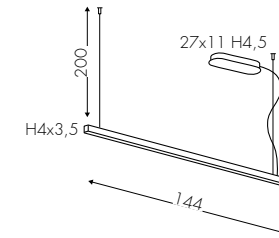

EDGE

SOSPENSIONE
SUSPENSION LAMP
PENDELLEUCHE

configurazione standard: / basic configuration: / Standard Konfiguration:

E2 Opale - Opal

● B 3000K

BV

1028SOFBVE2B
1028SDMBVE2B
1028TFBVE2B

25W 2250lm* - 220V
DALI (Push) - 25W 2250lm - 220V
(Triac) 25W 2250lm - 220V