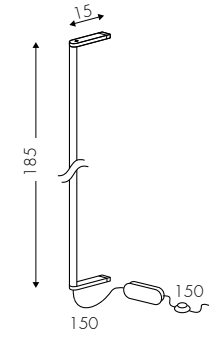

5015ADMBVE2B

DIM (RF) - 52W 3645lm - 220V