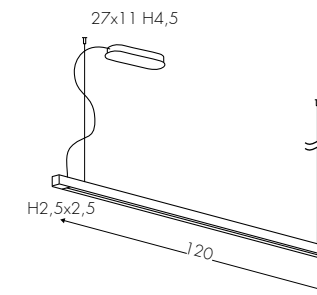

1021BOFBVE19B 27W 2320lm + 5W 425lm - 220V
1021BDMBVE19B DALI (Push) - 27W 2320lm + 5W 425lm - 220V