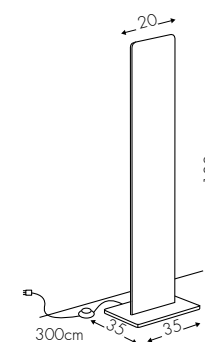

A 2700K

NE

configurazione standard: / basic configuration: / Standard Konfiguration:

E28 Satinato - Frosted - Satinert
24° Ottica - Optic - Optik

B 3000K

BV

5054ADMBVE28B

DIM (Push) - 37W 4500lm + 1x13W 1x1300lm - 220V