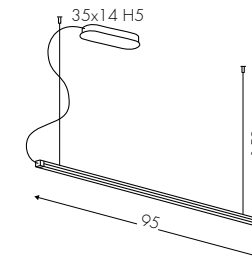

LIEVE

SOSPENSIONE
SUSPENSION LAMP
PENDELLEUCHE

configurazione standard: / basic configuration: / Standard Konfiguration:

E2 Opale - Opal

● B 3000K

BV

1016AOFBVE2B
1016ADMBVE2B

21W 1420lm* - 220V
DALI (Push) - 21W 1420lm - 220V