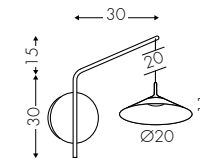

LAMBDA

PARETE
WALL LIGHT
WANDLEUCHE

configurazione standard: / basic configuration: / Standard Konfiguration:

E19 Prismatico - Prism ● B 3000K

2071ATFONE19B (Triac) 6,5W 800lm* - 220V

● A 2700K

2071ATF
ON
E19
B
Codice Code   Finitura Finishing Lackierung   Diffusore Diffuser Diffusor   Tonalità Hue Farbton

Configura Configure / Konfigurieren

www.teamitaliailluminazione.it

Per **configurazioni custom** consultare il nostro sito.
For **bespoke custom configurations**, please refer to our website.
Für **Sonderanfertigungen** besuchen Sie unsere Website.