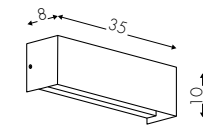

configurazione standard: / basic configuration: / Standard Konfiguration:

E2 Opale - Opal ● B 3000K

BV

D320BVE2B 4W 350lm* - 220V

D321BVE2B 7W 1100lm - 220V
D321TFBVE2B (Triac) 7W 1100lm - 220V

D326BVE2B 21W 2420lm - 220V
D326DMBVE2B DALI (Push) - 21W 2420lm - 220V
D326TFBVE2B (Triac) 21W 2420lm - 220V