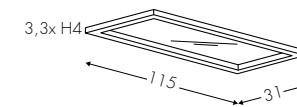

3028EOFBVE2B
3028EDMBVE2B

62W 3900lm - 220V
DALI (Push) - 62W 3900lm - 220V

E19 Prismatizzato - Prism

A 2700K

NE

Alimentatore Incorporato - Incorporated Power Supply - Eingebautes Netzteil

3028EOF **NE** **E2** **B**
Codice Code   Finitura Finishing Lackierung   Diffusore Diffuser Diffusor   Tonalità Hue Farbton

Configura Configure / Konfigurieren

www.teamitaliailluminazione.it

Per **configurazioni custom** consultare il nostro sito.
For **bespoke custom configurations**, please refer to our website.
Für **Sonderanfertigungen** besuchen Sie unsere Website.

* 3100lm effettivi - effective - effektive con - with - mit **E2**
3650lm effettivi - effective - effektive con - with - mit **E19** +17,5%