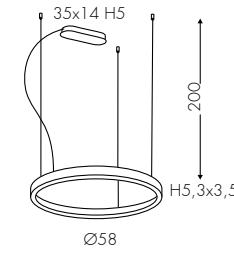

configurazione standard: / basic configuration: / Standard Konfiguration:

E2 Opale - Opal

● B 3000K

BV
☐

1027EOFBVE2B
1027EDMBVE2B
1027ETFBVE2B

42W 3247lm* + 24W 2400lm - 220V
DALI (Push) - 42W 3247lm + 24W 2400lm - 220V
(Triac) 42W 3247lm + 24W 2400lm - 220V