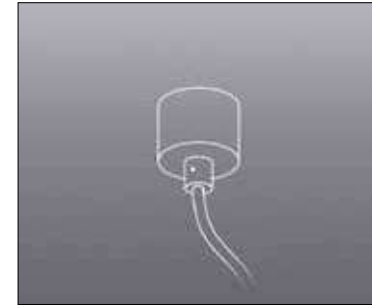

Guidacavo orizzontale 429
Horizontal cable guide
Horizontale Kabelführung

Cavo inox 429
Stainless steel cable
Edelstahlkabel

 **Rosoni /Ceiling roses/Deckenrosetten**

Rosoni circolari/ovali 432
Circular / Oval rosettes
Runde / ovale Rosetten