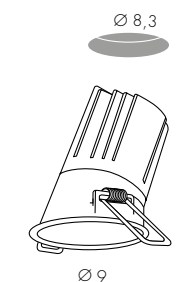

configurazione standard: / basic configuration: / Standard Konfiguration:

24° Ottica - Optic - Optik ● B 3000K

BV ☐