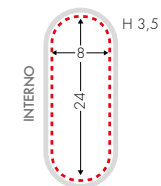

AM004B 26,5x10,5 H4,5

Spazio interno
Internal area - Innenbereich

Rosoni quadrati per collegamenti elettrici
Square rosettes for electrical connections
Quadratische Rosetten für elektrische Anschlüsse

AM002A 8x6 H3