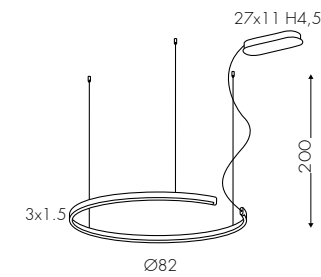

1032BOFBVE2B
1032BDMBVE2B
1032BTFBVE2B

48W 2580lm - 220V
DALI (Push) - 48W 2580lm - 220V
(Triac) 48W 2580lm - 220V