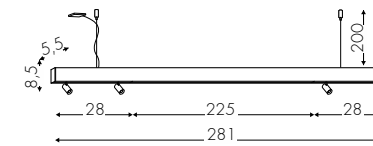

1030H22OFBVE2B

Spot 4x7W 4x680lm
70W 6020lm + 18W 2390lm - 220V

1030H22DMBVE2B

DALI (Push) - Spot 4x7W 4x680lm
70W 6020lm + 18W 2390lm - 220V

↑ **1030D11OF** **NE** **E2** **B**

Codice Code
Finitura Finishing
Lackierung
Diffusore Diffuser
Diffusor
Tonalità Hue
Farbton

Configura Configure / Konfigurieren

www.teamitaliailluminazione.it

Per **configurazioni custom** consultare il nostro sito.
For **bespoke custom configurations**, please refer to our website.
Für **Sonderanfertigungen** besuchen Sie unsere Website.