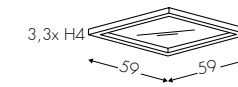

3028IOFBVE2B
3028IDMBVE2B

50W 3100lm* - 220V
DALI (Push) - 50W 3100lm - 220V