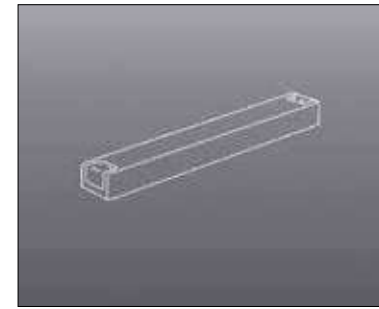

Alimentatori CV 24V On/Off 427