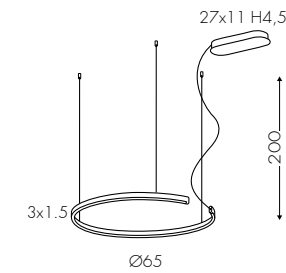

LEGGERA

SOSPENSIONE
SUSPENSION LAMP
PENDELLEUCHE

configurazione standard: / basic configuration: / Standard Konfiguration:

E2 Opale - Opal

B 3000K

BV
☐

1032AOFBVE2B
1032ADMBVE2B
1032ATFBVE2B

35W 1740lm* - 220V
DALI (Push) - 35W 1740lm - 220V
(Triac) 35W 1740lm - 220V