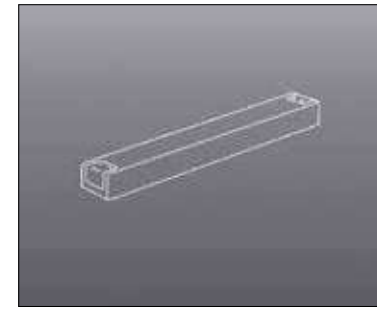

Alimentatori CV 24V DALI 427