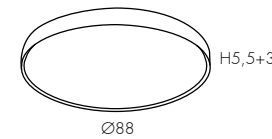

3067FOFBVE2B
3067FDMBVE2B

70W 8220lm - 220V
DALI (Push) - 70W 8220lm - 220V