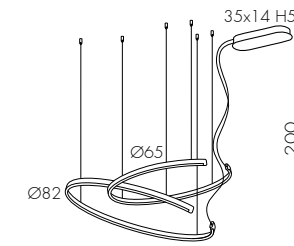

1032ABOFBVE2B

83W 4320lm* - 220V

1032ABDMBVE2B

DALI (Push) - 83W 4320lm - 220V

1032ABTFBVE2B

(Triac) 83W 4320lm - 220V