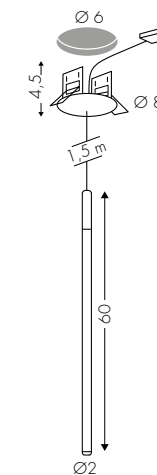

TUBICO

INCASSO
RECESSED LIGHT
EINBAULEUCHE

configurazione standard: / basic configuration: / Standard Konfiguration:

E8 Trasparente - Transparent ● B 3000K

4069IOFONE8B 3W 350lm* - 220V