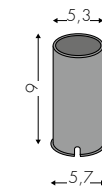

configurazione standard: / basic configuration: / Standard Konfiguration:

24° Ottica
Optic - Optik

B 3000K

AL

4042DAL24B

3W 360lm* - 350mA 9V

Alimentatore - Power supply - Netzteile

AE006M

Driver CC OnOff 18W 350mA / 1-5 art.4042D (foro Ø60)

9042B

Controcassa - Outer Casing - Einbauhülse