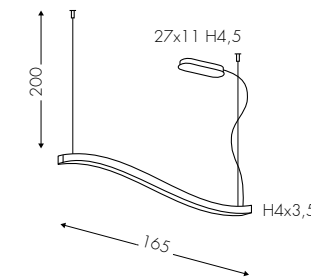

1022MOFBVE2B

45W 4675lm - 220V

1022MDMBVE2B

DALI (Push) - 45W 4675lm - 220V

1022MTFBVE2B

(Triac) 45W 4675lm - 220V