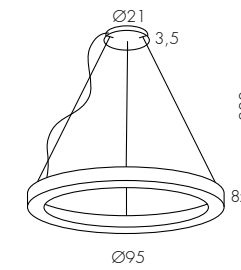

1025BOFBVE2B
1025BDMBVE2B

65W 5170lm + 14W 2400lm - 220V
DALI (Push) - 65W 5170lm + 14W 2400lm - 220V