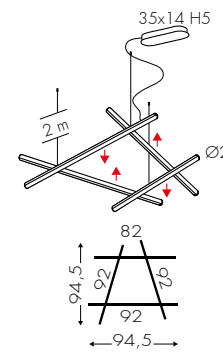

configurazione standard: / basic configuration: / Standard Konfiguration:

E2 Opale - Opal

● B 3000K

BV

1015GTFBVE2B
1015GDMBVE2B
1015GSDBVE2B

(Triac) up 29W 2100lm - down 46W 3400lm* - 220V
DALI (Push) - up 29W 2100lm - down 46W 3400lm - 220V
up 29W 2100lm - down 46W 3400lm - 220V