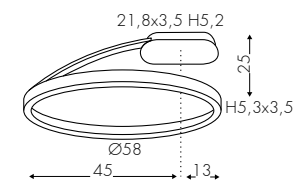

3027DOFBVE2B
3027DDMBVE2B
3027DTFBVE2B

42W 3247lm* + 15.4W 1300lm - 220V
DALI (Push) 42W 3247lm + 15.4W 1300lm - 220V
(Triac) 42W 3247lm + 15.4W 1300lm - 220V