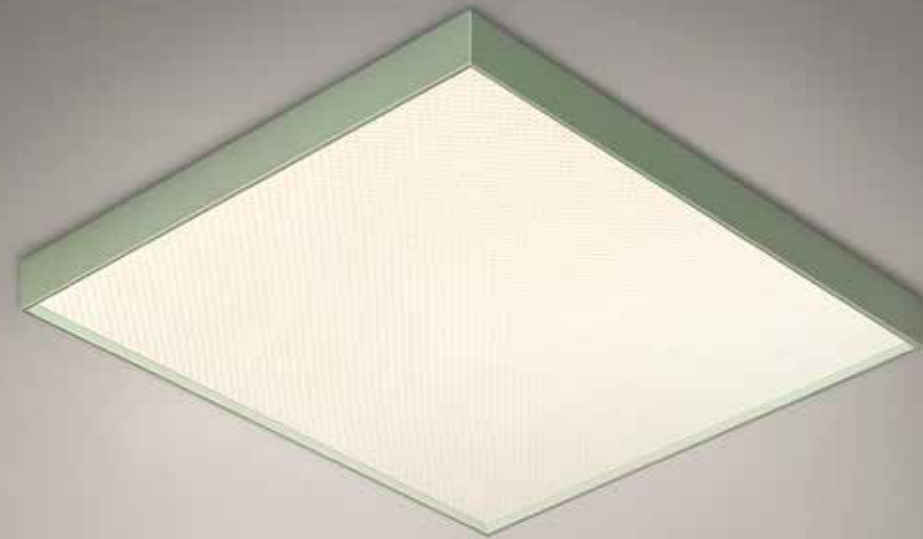

configurazione standard: / basic configuration: / Standard Konfiguration:

E2 Opale - Opal

B 3000K

BV

3009EOFBVE2B 18W 1870lm* - 220V
3009EDMBVE2B DALI (Push) - 18W 1870lm - 220V
3009ETFBVE2B (Triac) 18W 1870lm - 220V

18W 1870lm* - 220V
DALI (Push) - 18W 1870lm - 220V
(Triac) 18W 1870lm - 220V

3009FOFBVE2B 50W 5270lm - 220V
3009FDMBVE2B DALI (Push) - 50W 5270lm - 220V
3009FTFBVE2B (Triac) 50W 5270lm - 220V

50W 5270lm - 220V
DALI (Push) - 50W 5270lm - 220V
(Triac) 50W 5270lm - 220V

3009LOFBVE2B 50W 5270lm - 220V
3009LDMBVE2B DALI (Push) - 50W 5270lm - 220V
3009LTFBVE2B (Triac) 50W 5270lm - 220V

50W 5270lm - 220V
DALI (Push) - 50W 5270lm - 220V
(Triac) 50W 5270lm - 220V

E19 UGR<19 Prism

C 4000K

NE

3009FOF **BV** **E2** **B** + **custom SV**

Codice Code   Finitura Finishing Lackierung   Diffusore Diffuser Diffusor   Tonalità Hue Farbton   Codice Code

Configura Configure / Konfigurieren

www.teamitaliailluminazione.it

Per **configurazioni custom** consultare il nostro sito.
For **bespoke custom configurations**, please refer to our website.
Für **Sonderanfertigungen** besuchen Sie unsere Website.

TF Triac - Triac - Triac

A Alimentatore Incorporato - Incorporated Power Supply - Eingebautes Netzteil

* 1870lm effettivi - effective - effektive con - with - mit **E2**
2200lm effettivi - effective - effektive con - with - mit **E19** +17,5%