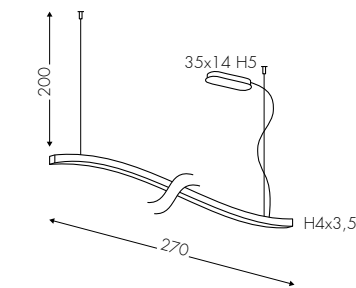

1022HOFBVE2B

70W 7565lm - 220V

1022HDMBVE2B

DALI (Push) - 70W 7565lm - 220V

A

E19 Prismatizzato - Prism

● A 2700K

NE ☐

1022MOF
BV
E2
B
+
custom OV

Codice Code
Finitura Finishing Lackierung
Diffusore Diffuser Diffusor
Tonalità Hue Farbton
Codice Code

Configura Configure / Konfigurieren

www.teamitaliailluminazione.it

Per **configurazioni custom** consultare il nostro sito.
For **bespoke custom configurations**, please refer to our website.
Für **Sonderanfertigungen** besuchen Sie unsere Website.