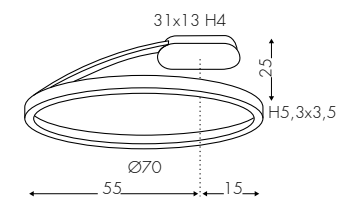

3027AOFBVE2B
3027ADMBVE2B

50W 3808lm + 24W 2400lm - 220V
DALI (Push) - 50W 3808lm + 24W 2400lm - 220V