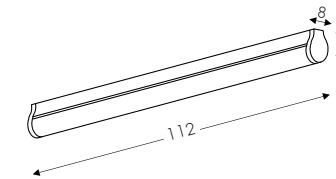

3060BOFBVE2B
3060BDMBVE2B

25W 2856lm - 220V
DALI (Push) - 25W 2856lm - 220V