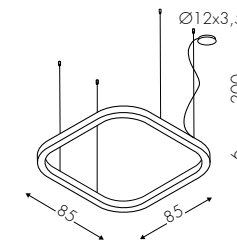

1031BOFBVE2B 83W 6800lm + 20W 2300lm - 220V
1031BDMBVE2B DALI (Push) - 83W 6800lm + 20W 2300lm - 220V