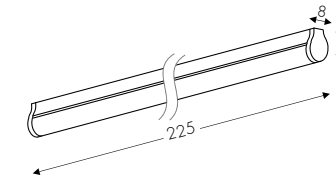

3060FOFBVE2B
3060FDMBVE2B

50W 5738lm - 220V
DALI (Push) - 50W 5738lm - 220V

● A 2700K ○ C 4000K

NE

3060DOF
BV
E2
B
+
custom SV

Codice Code
Finitura Finishing Lackierung
Diffusore Diffuser Diffusor
Tonalità Hue Farbton
Codice Code

Configura Configure / Konfigurieren

www.teamitaliailluminazione.it

Per **configurazioni custom** consultare il nostro sito.
For **bespoke custom configurations**, please refer to our website.
Für **Sonderanfertigungen** besuchen Sie unsere Website.

TF Triac - Triac - Triac

A Alimentatore Incorporato - Incorporated Power Supply - Eingebautes Netzteil

* 714lm effettivi - effective - effektive con - with - mit **E2**