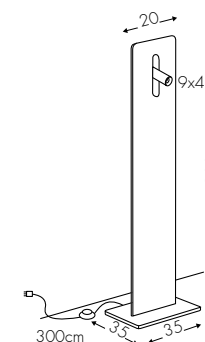

A 2700K

NE

configurazione standard: / basic configuration: / Standard Konfiguration:

E28 Satinato - Frosted - Satinert
24° Ottica - Optic - Optik

B 3000K

BV

5054ADMBVE28B

DIM (Push) - 37W 4500lm + 1x13W 1x1300lm - 220V