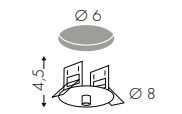

AM003I4 Ø8,3 / Ø1 H2,5

AM10A Ø8 da incasso - recessed - einbau