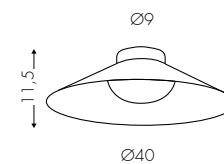

3076CTFNEE2B (Triac) 17W 1100lm - 220V