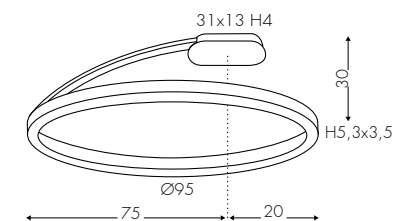

3027BOFBVE2B
3027BDMBVE2B

65W 5168lm + 24W 2400lm - 220V
DALI (Push) - 65W 5168lm + 24W 2400lm - 220V

A E19 UGR<19 Prism

A 2700K

NE
■

↑ **3027BOF** | **BV** | **E2** | **B** + **custom BR** | ↓

Codice Code | Finitura Finishing Lackierung | Diffusore Diffuser Diffusor | Tonalità Hue Farbton | Codice Code

Configura Configure / Konfigurieren

www.teamitaliailluminazione.it

Per **configurazioni custom** consultare il nostro sito.
For **bespoke custom configurations**, please refer to our website.
Für **Sonderanfertigungen** besuchen Sie unsere Website.

TF Triac - Triac - Triac
A Alimentatore nel rosone - Power Supply inside the ceiling rose - Netzteile in der Deckendose

* 3247lm effettivi - effective - effektive con - with - mit **E2**
3815lm effettivi - effective - effektive con - with - mit **E19** ↻ **+17,5%**