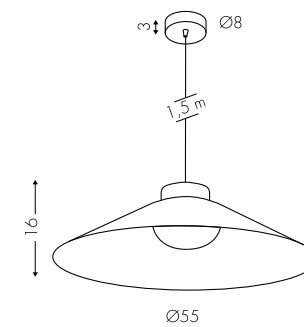

E2 Opale - Opal ● B 3000K

1076CTFNEE2B (Triac) 17W 1100lm* - 220V

1076DTFNEE2B (Triac) 17W 1100lm - 220V

● A 2700K

↑ **1076CTF** **ON** **E2** **B**

Codice Code
Finitura Finishing
Diffusore Diffuser
Tonalità Hue