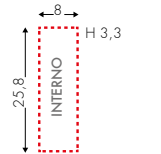

Rosoni quadrati per alimentatori
Square rosettes for power supplies
Quadratische Rosetten für Netzteile

9010XS 29,5x8,7 H3,5

Spazio interno
Internal area - Innenbereich