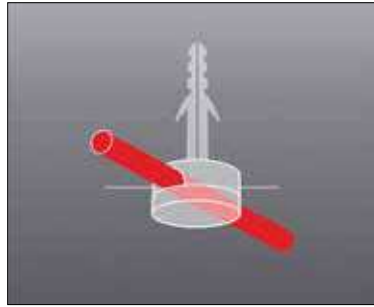

Guidacavo orizzontale 429
Horizontal cable guide
Horizontale Kabelführung