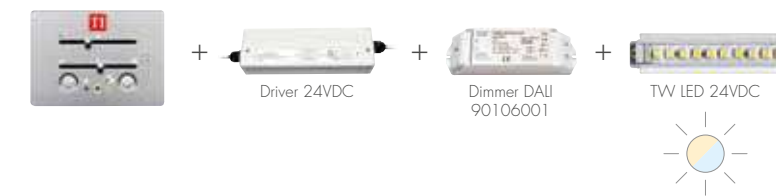

9010CW

Dispositivo per la gestione di sorgenti LED a luce calda/fredda.
Twin-white LED light control device.
Gerät für die Verwaltung von LED Lichtquellen zum warm bis kalt.

Dispositivi necessari - Necessary devices - Notwendige Geräte