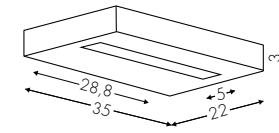

2026OOFBVE28B
2026ODMBVE28B

50W 6500lm* + 10W 1500lm - 220V
DALI (Push) - 50W 6500lm + 10W 1500lm - 220V