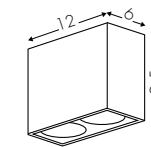

3009QBN

2 x GU10 max 7W LED - 220V