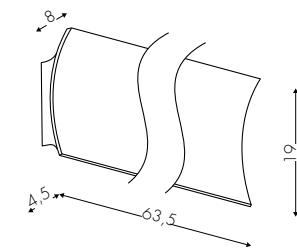

2004C0FBVE28B 18W 1800lm + 18W 1800lm - 220V
2004CDMBVE28B DALI (Push) - 18W 1800lm + 18W 1800lm - 220V
2004CTFBVE28B (Triac) 18W 1800lm + 18W 1800lm - 220V