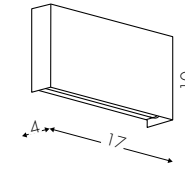

configurazione standard: / basic configuration: / Standard Konfiguration:

E19 Satinato - Frosted - Satiniert ● **B** 3000K

BV
☐

2019EOFBVE19B	14W 2100lm* - 220V
2019EDMBVE19B	DALI (Push) - 14W 2100lm - 220V
2019ETFBVE19B	(Triac) 14W 2100lm - 220V