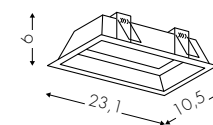

4041GOFBVE19B
4041GDMBVE19B
4041GTFBVE19B

15W - 1800lm* - 220V
DALI(Push) 15W - 1800lm - 220V
(Triac) 15W - 1800lm - 220V