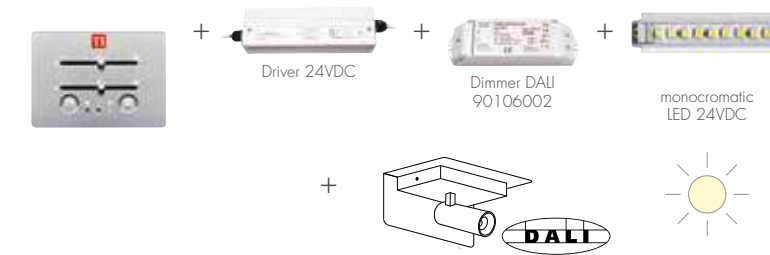

9010MD2CH

Dimmerazione di 2 canali
Two channel dimming
Zwei Kanäle Dimmer

Dispositivi necessari - Necessary devices - Notwendige Geräte