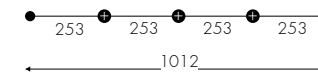

1085ROFBVE2B
1085RDMBVE2B

223W 17210lm - 220V
DALI (Push) - 223W 17210lm - 220V