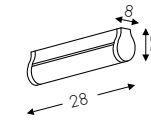

3060ATFBVE2B

(Triac) 7W 714lm* - 220V