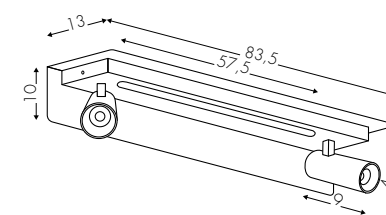

configurazione standard: / basic configuration: / Standard Konfiguration:

+ E2 Opale - Opal
24° Ottica - Optic - Optik

B 3000K

BV

3033EOFBV24B
3033EDMBV24B
3033ETFBV24B

25W 2860lm + 2x7W 2x680lm* - 220V
DALI (Push) - 25W 2860lm + 2x7W 2x680lm - 220V
(Triac) 25W 2860lm + 2x7W 2x680lm - 220V

C 4000K

NE

3033EOF **NE** **24** **B**
Codice Code
Finitura Finishing Lackierung
Diffusore Diffuser Diffusor
Tonalità Hue Farbton

Configura Configure / Konfigurieren

www.teamitaliailluminazione.it

Per **configurazioni custom** consultare il nostro sito.
For **bespoke custom configurations**, please refer to our website.
Für **Sonderanfertigungen** besuchen Sie unsere Website.

TF Triac - Triac - Triac
A Alimentatore Incorporato - Incorporated Power Supply - Eingebautes Netzteil

* 2x680lm effettivi - effective - effektive con - with - mit **24°**