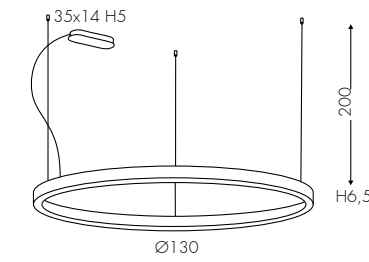

BELLAI UP

SOSPENSIONE
SUSPENSION LAMP
PENDELLEUCHE

configurazione standard: / basic configuration: / Standard Konfiguration:

E28 Satinato
Frosted - Satiniert

B 3000K

BV
☐

1040COFBVE28B
1040CDMBVE28B

115W 13000lm* - 220V
DALI (Push) - 115W 13000lm - 220V