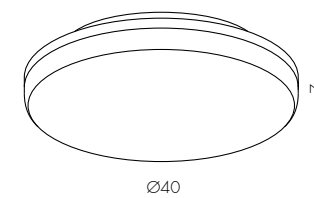

3080DOFBVE2B 30W 3000lm - 220V

NE
☐

A Alimentatore Incorporato - Incorporated Power Supply - Eingebautes Netzteil

* 1620lm effettivi - effective - effektiven con - with - mit **E2**

3080DOF
BV
E2
B
+
custom OV

Codice Code
Finitura Finishing Lackierung
Diffusore Diffuser Diffusor
Tonalità Hue Farbton
Codice Code

Configura Configure / Konfigurieren

www.teamitaliailluminazione.it

Per **configurazioni custom** consultare il nostro sito.
For **bespoke custom configurations**, please refer to our website.
Für **Sonderanfertigungen** besuchen Sie unsere Website.