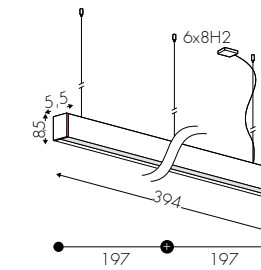

1085LOFBVE2B
1085LDMBVE2B

87W 6705lm - 220V
DALI (Push) - 87W 6705lm - 220V

1085MOFBVE2B
1085MDMBVE2B

111W 8605lm - 220V
DALI (Push) - 111W 8605lm - 220V

1085ROFBVE2B
1085RDMBVE2B

223W 17210lm - 220V
DALI (Push) - 223W 17210lm - 220V

☐ C 4000K

NE