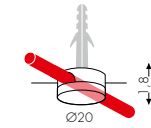

90106015

Guidacavi orizzontale
Horizontal cable guide
Horizontale Kabelführung