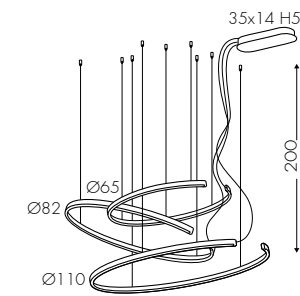

1032ABCOFBVE2B

148W 7620lm - 220V

1032ABCDMBVE2B

DALI (Push) - 148W 7620lm - 220V

1032ABCTFBVE2B

(Triac) 148W 7620lm - 220V

A

● A 2700K

NE ☐

1032ABCOF BV E2 B + custom OV

Codice
Code

Finitura
Finishing
Lackierung

Diffusore
Diffuser
Diffusor

Tonalità
Hue
Farbton

Codice
Code

Configura Configure / Konfigurieren

www.teamitaliailluminazione.it

Per **configurazioni custom** consultare il nostro sito.
For **bespoke custom configurations**, please refer to our website.
Für **Sonderanfertigungen** besuchen Sie unsere Website.