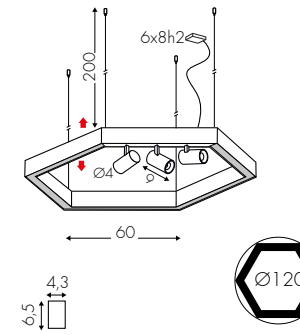

ESAGON

SOSPENSIONE
SUSPENSION LAMP
PENDELLEUCHE

configurazione standard: / basic configuration: / Standard Konfiguration:

E2 Opale - Opal
24° Ottica - Optic - Optik

B 3000K

BV

1109FOFBVE2B
1109FDMBVE2B

OnOff - 63W 5300lm (Dw)* + 38W 3200lm (Up) + 3x7W 3x680lm (Spot) - 220V
DALI (Push) - 63W 5300lm (Dw) + 38W 3200lm (Up) + 3x7W 3x680lm (Spot) - 220V