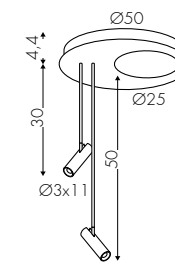

3039EOFBV24B

2x3W 2x360lm* + 15W 1500lm - 220V

3039EDMBV24B

DALI (Push) - 2x3W 2x360lm + 15W 1500lm - 220V

3039ETFBV24B

(Triac) 2x3W 2x360lm + 15W 1500lm - 220V

C 4000K

NE ON

3039EOF **ON** **24** **C**
Codice Code Finitura Finishing Lackierung Diffusore Diffuser Diffusor Tonalità Hue Farbton

Configura Configure / Konfigurieren

www.teamitaliailluminazione.it

Per **configurazioni custom** consultare il nostro sito.
For **bespoke custom configurations**, please refer to our website.
Für **Sonderanfertigungen** besuchen Sie unsere Website.

TF Triac - Triac - Triac

A Alimentatore Incorporato - Incorporated Power Supply - Eingebautes Netzteil

* 2x360lm effettivi - effective - effektive con - with - mit **24**