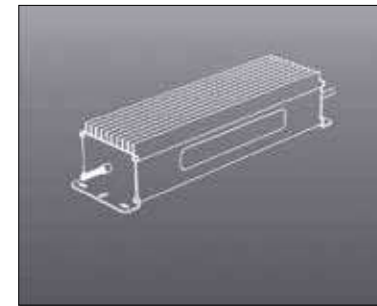

Alimentatori CV 48V Triac 427