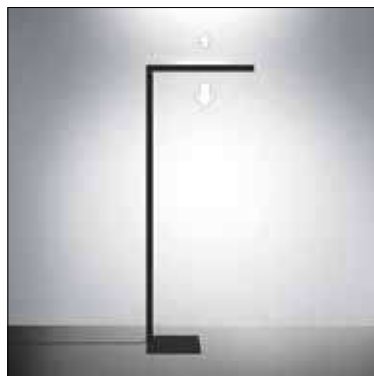

* 3700lm effettivi - effective - effektive con - with - mit **E28**

PIANTANA
FLOOR LAMP
STEHLAMPE

Curve laterale
H185
side - Seite **299**

Overlap
orientabile H185
swivelling - Schwenkbar **311**

Edge downlight
H204xL92 **301**