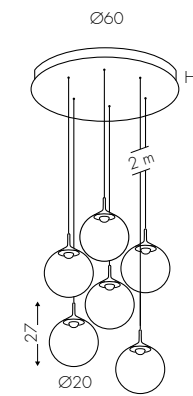

1073HTFNTE2B (Triac) 6x6,5W 6x800lm - 220V