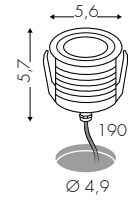

configurazione standard: / basic configuration: / Standard Konfiguration:

24° Ottica
Optic - Optik

● B 3000K

AL

4042BAL24B 3W 360lm - 350mA 9V

Alimentatore - Power supply - Netzteile

AE006M Driver CC OnOff IP65 18W 350mA / 1-5 art.4042B (foro Ø60)