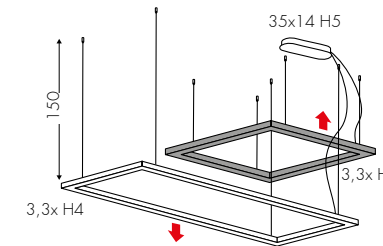

1028MOFBVE2B 75W 5470lm + 44W 3880lm - 220V
1028MDMBVE2B DALI (Push) - 75W 5470lm + 44W 3880lm - 220V