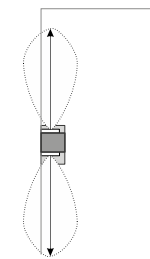

DISTRIBUZIONE
LUMINOSA
LIGHTING EMISSION
LICHT EMISSION