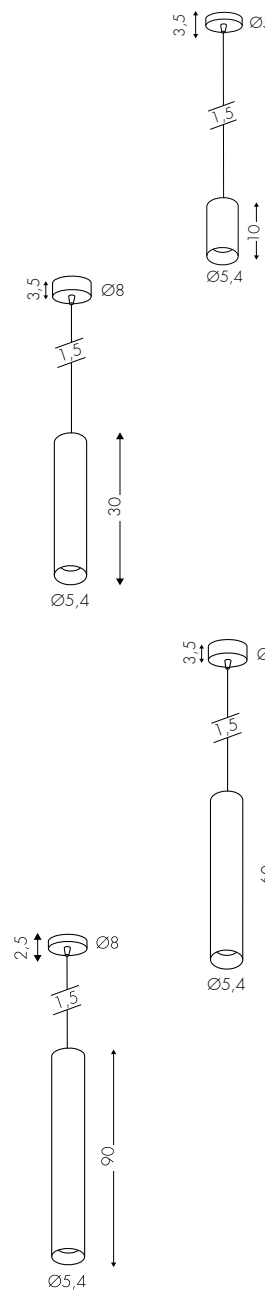

S-POT

SOSPENSIONE
SUSPENSION LAMP
PENDELLEUCHE

configurazione standard: / basic configuration: / Standard Konfiguration:

BV
☐

GU10

1018COFBV

1x GU10 max 7W LED - 220V

1018DOFBV

1x GU10 max 7W LED - 220V

1018EOFBV

1x GU10 max 7W LED - 220V

1018FOFBV

1x GU10 max 7W LED - 220V

NE
☐

1018COF **NE**
Codice Code Finitura Finishing
Lackierung

Configura Configure / Konfigurieren

www.teamitaliailluminazione.it

Per **configurazioni custom** consultare il nostro sito.
For **bespoke custom configurations**, please refer to our website.
Für **Sonderanfertigungen** besuchen Sie unsere Website.

GU10 Sorgente GU10 non inclusa - GU10 light source not included - GU10 Lichtquelle nicht enthalten