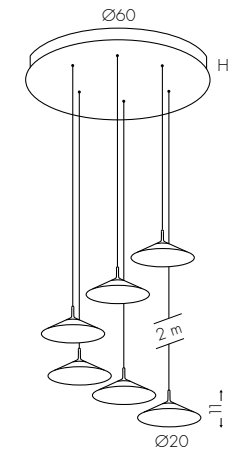

1071GTFONE19B (Triac) 6x6,5W 6x800lm - 220V

● A 2700K

1071FGTF **ZN** **E19** **A**
Codice Code Finitura Finishing Diffusore Diffuser Tonalità Hue
Lackierung Lackierung Diffusor Diffusor Farbton Farbton

Configura Configure / Konfigurieren

www.teamitaliailluminazione.it

Per **configurazioni custom** consultare il nostro sito.
For **bespoke custom configurations**, please refer to our website.
Für **Sonderanfertigungen** besuchen Sie unsere Website.