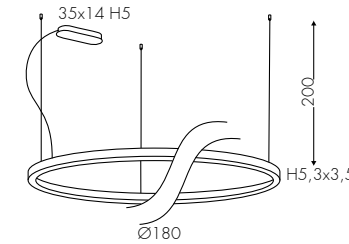

1027DOFBVE2B
1027DDMBVE2B

110W 8755lm + 35W 5250lm - 220V
DALI (Push) - 110W 8755lm + 35W 5250lm - 220V

VA003E

Custom: sostituzione con rosone centrale Ø30cm
Custom: substitution with central ceiling rose Ø30cm
Custom: Ersatz durch zentrale Deckenrose Ø30cm

A

E19 UGR<19 Prism

● A 2700K

NE
☐

A Alimentatore nel rosone - Power Supply inside the ceiling rose - Netzteile in der Deckenrose