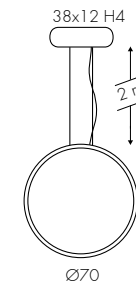

configurazione standard: / basic configuration: / Standard Konfiguration:

E2 Opale - Opal - Opal ● B 3000K

BV

2068ATFBVE2B (Triac) 39W 2680lm* - 220V
2068ADMBVE2B DALI (Push) - 39W 2680lm - 220V

2068BTFBVE2B (Triac) 49W 3440lm - 220V
2068BDMBVE2B DALI (Push) - 49W 3440lm - 220V