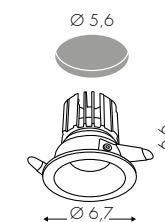

S-POT

INCASSO
RECESSED LIGHT
EINBAULEUCHTE

configurazione standard: / basic configuration: / Standard Konfiguration:

38° Ottica
Optic - Optik

B 3000K

BV
☐

4017KBV38B

Max 7W 550lm* - 700mA 10V