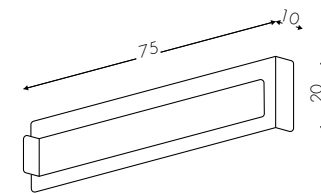

D7030FBVE2B 29W 4000lm - 220V
D703DMBVE2B DALI (Push) - 29W 4000lm - 220V

● A 2700K

D7000F **ON** **E2** **A**
Codice Code Finitura Finishing Finitura Finishing Diffusore Diffuser Diffusore Diffuser Tonalità Hue Tonalità Hue

Configura Configure / Konfigurieren

www.teamitaliailluminazione.it

Per **configurazioni custom** consultare il nostro sito.
For **bespoke custom configurations**, please refer to our website.
Für **Sonderanfertigungen** besuchen Sie unsere Website.