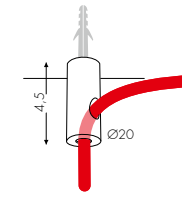

TR
□

90106014

Guidacavi verticale
Vertical cable guide
Vertikal Kabelführung