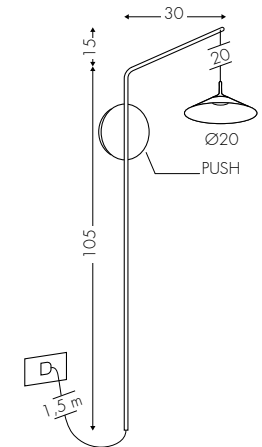

configurazione standard: / basic configuration: / Standard Konfiguration:

E19 Prismatico - Prism ● B 3000K

5071ADPONE19B 6,5W 800lm* - 220V

● C005A2TR Custom transparent cable

● A 2700K

↶ **5071ADP** **PN** **E19** **A**