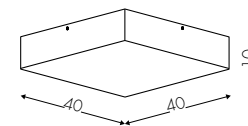

COMPACT

PLAFONE
CEILING LIGHT
DECKENLEUCHTE

configurazione standard: / basic configuration: / Standard Konfiguration:

E2 Opale - Opal

BV

E321BVE2 1x E27 max 70W ES / 10W LED - 220V

E322BVE2 2x E27 max 42W ES / 10W LED - 220V