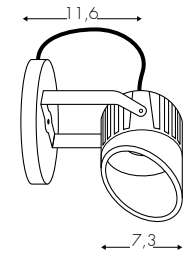

FLIP

PARETE
WALL LIGHT
WANDLEUCHTE

configurazione standard: / basic configuration: / Standard Konfiguration:

24° Ottica - Optic - Optik ● B 3000K

NE

2043AOFNE24B 8W 815lm* - 220V