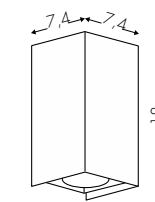

2009BOFBV

2x GU10 max 7W - 220V

NE

GU10 Sorgente GU10 non inclusa - GU10 light source not included - GU10 Lichtquelle nicht enthalten

2009BOF **NE**
Codice Code Finitura Finishing
Code Lackierung

Configura Configure / Konfigurieren

www.teamitaliailluminazione.it

Per **configurazioni custom** consultare il nostro sito.
For **bespoke custom configurations**, please refer to our website.
Für **Sonderanfertigungen** besuchen Sie unsere Website.