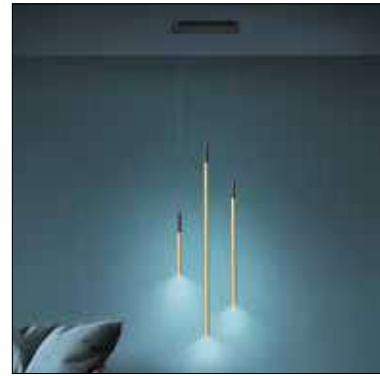

Tubico downlight
composizione lineare 3x
Linear - Lineare 195