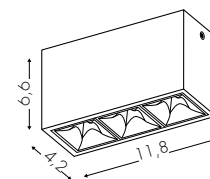

configurazione standard: / basic configuration: / Standard Konfiguration:

38° Ottica
Optic - Optik

B 3000K

BV
☐

3048COFBV38B

10W 960lm* - 220V