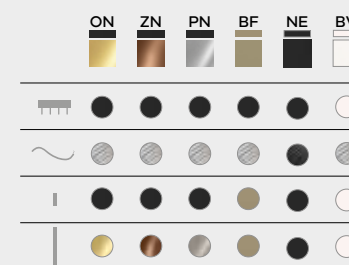

A Alimentatore nel rosone - Power Supply inside the ceiling rose - Netzteile in der Deckendose
TF Triac - Triac - Triac

* 4x350lm effettivi - effective - effektive con - with - mit **E8**