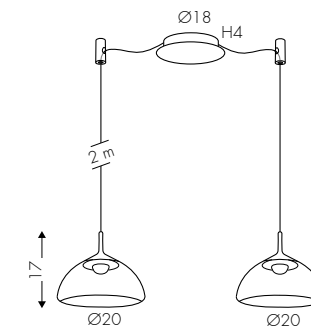

configurazione standard: / basic configuration: / Standard Konfiguration:

E2 Opale
Opal - Opal

B 3000K

1064BTFNTE2B

(Triac) 6,5W 800lm* - 220V

1064CTFNTE2B

(Triac) 2x6,5W 2x800lm - 220V

1064DTFNTE2B