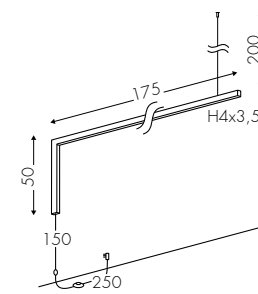

configurazione standard: / basic configuration: / Standard Konfiguration:

E2 Opale - Opal ● B 3000K

BV

2028GOFBVE2B 34W 2490lm* - 220V
2028GDMBVE2B DALI (Push) - 34W 2490lm - 220V

2028EOFBVE2B 51W 3740lm - 220V
2028EDMBVE2B DALI (Push) - 51W 3740lm - 220V