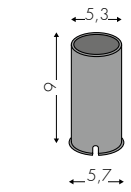

9042B Controcassa - Outer Casing - Einbauhülse