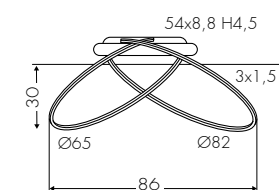

3032ABOFBVE2B

83W 4320lm - 220V

3032ABDMBVE2B

DALI (Push) - 83W 4320lm - 220V

3032ABTFBVE2B

(Triac) 83W 4320lm - 220V

A 2700K

NE

3032ABOF BV E2 B + custom RV

Codice
Code

Finitura
Finishing
Lackierung

Diffusore
Diffuser
Diffusor

Tonalità
Hue
Farbton

Codice
Code

Configura Configure / Konfigurieren

www.teamitaliailluminazione.it

Per **configurazioni custom** consultare il nostro sito.
For **bespoke custom configurations**, please refer to our website.
Für **Sonderanfertigungen** besuchen Sie unsere Website.

TF Triac - Triac - Triac

A Alimentatore Incorporato - Incorporated Power Supply - Eingebautes Netzteil

* 2976lm effettivi - effective - effektive con - with - mit E2