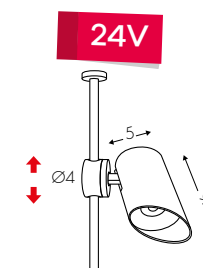

configurazione standard: / basic configuration: / Standard Konfiguration:

24° Ottica
Optic - Optik

● B 3000K

NE

2043CNE24B

7W 815lm* - 24VDC

Alimentatore - Power supply - Netzteile

AE003A Driver CV OnOff IP20 30W 24V (1-4 art. 2043C) (foro Ø50)

AE003B Driver CV OnOff IP20 (x5-10 art. 2043C) (foro Ø61)

AE003E Driver CV OnOff IP65 (x11-30 art. 2043C) (foro Ø81)