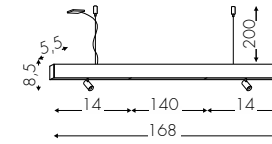

MIRÓ HOME

UPLIGHT - DOWNLIGHT

SOSPENSIONE
SUSPENSION LAMP
PENDELLEUCHE

configurazione standard: / basic configuration: / Standard Konfiguration:

E2 Opale - Opal
24° Ottica - Optic - Optik

B 3000K

1030D11OFBVE2B

Spot 2x7W 2x680lm
44W 3761lm* + 18W 2390lm - 220V

1030D11DMBVE2B

DALI (Push) - Spot 2x7W 2x680lm
44W 3761lm + 18W 2390lm - 220V