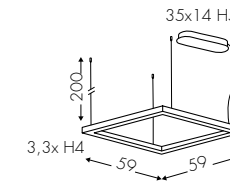

1028BUPOFBVE28B 50W 4290lm* - 220V
1028BUPDMBVE28B DALI (Push) - 50W 4290lm - 220V