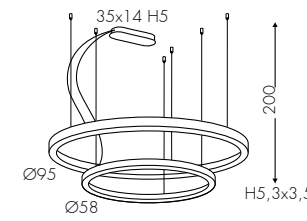

1027BEOFBVE2B
1027BEDMBVE2B

115W 9350lm + 48W 4800lm - 220V
DALI (Push) - 115W 9350lm + 48W 4800lm - 220V

A E19 UGR<19 Prism

● A 2700K

NE ☐

1027BEOF
BV
E2
B
+
custom OV
+
custom ROSONE
CANOPY - DECKENROSETTE

Codice Code
Finitura Finishing Lackierung
Diffusore Diffuser Diffusor
Tonalità Hue Farbton
Codice Code

Configura Configure / Konfigurieren

www.teamitaliailluminazione.it

Per **configurazioni custom** consultare il nostro sito.
For **bespoke custom configurations**, please refer to our website.
Für **Sonderanfertigungen** besuchen Sie unsere Website.