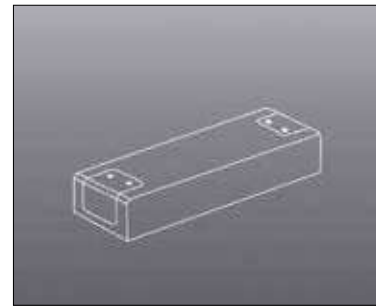

Alimentatori CC DALI (Push) 426

Drivers CV 24V