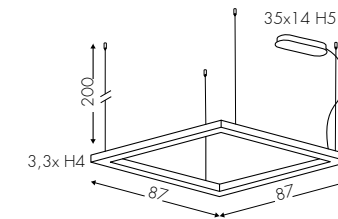

EDGE DOWNLIGHT

SOSPENSIONE
SUSPENSION LAMP
PENDELLEUCHE

configurazione standard: / basic configuration: / Standard Konfiguration:

E2 Opale - Opal ● B 3000K

BV

1028BOFBVE2B 50W 3650lm* - 220V
1028BDMBVE2B DALI (Push) - 50W 3650lm - 220V