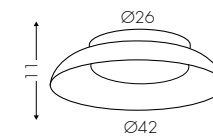

3087BTFBVE2B

(Triac) 18W 1620lm* - 220V