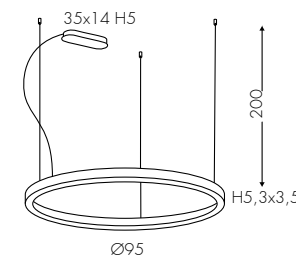

1027BOFBVE2B
1027BDMBVE2B

65W 5168lm + 24W 2400lm - 220V
DALI (Push) - 65W 5168lm + 24W 2400lm - 220V

VA003E

Custom: sostituzione con rosone centrale Ø30cm
Custom: substitution with central ceiling rose Ø30cm
Custom: Ersatz durch zentrale Deckenrose Ø30cm

A

E19 UGR<19 Prism

● A 2700K

NE
☐

1027AOF
BV
E2
B
+
custom BR
+
custom ROSONE
CANOPY - DECKENROSETTE

Codice Code
Finitura Finishing Lackierung
Diffusore Diffuser Diffusor
Tonalità Hue Farbton
Codice Code

Configura Configure / Konfigurieren

www.teamitaliailluminazione.it

Per **configurazioni custom** consultare il nostro sito.
For **bespoke custom configurations**, please refer to our website.
Für **Sonderanfertigungen** besuchen Sie unsere Website.