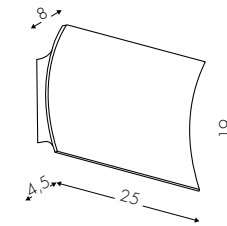

2004D0FBVE28B 10W 1300lm + 10W 1300lm - 220V
2004DDMBVE28B DALI (Push) - 10W 1300lm + 10W 1300lm - 220V
2004DTFBVE28B (Triac) 10W 1300lm + 10W 1300lm - 220V