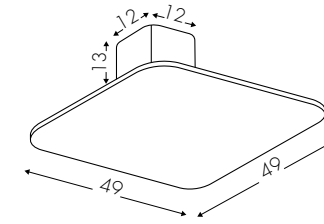

3081CTFBVE28B

Triac - 60W 4800lm - 220V

● A 2700K

NE ☐

A Alimentatore Incorporato - Incorporated Power Supply - Eingebautes Netzteil

* 4800 lm effettivi - effective - effektive con - with - mit E28

3081CTF BV E28 B + custom OV

Codice Code   Finitura Finishing Lackierung   Diffusore Diffuser Diffusor   Tonalità Hue Farbton   Codice Code

Configura Configure / Konfigurieren

www.teamitaliailluminazione.it

Per **configurazioni custom** consultare il nostro sito.
For **bespoke custom configurations**, please refer to our website.
Für **Sonderanfertigungen** besuchen Sie unsere Website.