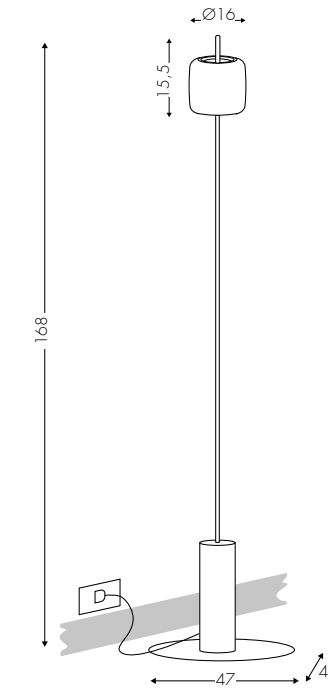

A 2700K

5083ADP **BV** **E2** **B** + **custom RV**
Codice Code   Finitura Finishing Lackierung   Diffusore Diffuser Diffusor   Tonalità Hue Farbton   Codice Code

Configura Configure / Konfigurieren

www.teamitaliailluminazione.it

Per **configurazioni custom** consultare il nostro sito.
For **bespoke custom configurations**, please refer to our website.
Für **Sonderanfertigungen** besuchen Sie unsere Website.

	BV	NE	BR	OV
	☐	☐	☐	☐
	☐	☐	☐	☐
	☐	☐	☐	☐
	☐	☐	☐	☐

A Alimentatore Incorporato - Incorporated Power Supply - Eingebautes Netzteil
DP Dim Push

* 3800lm effettivi - effective - effektive con - with - mit **E2**