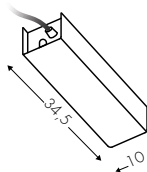

Rosoni quadrati per alimentatori
Square rosettes for power supplies
Quadratische Rosetten für Netzteile

9010XS 29,5x8,7 H3,5

Spazio interno
Internal area - Innenbereich