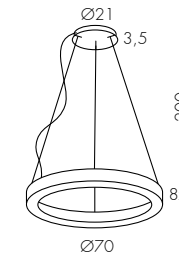

1025AOFBVE2B
1025ADMBVE2B

50W 3810lm* + 14W 2400lm - 220V
DALI (Push) - 50W 3810lm + 14W 2400lm - 220V