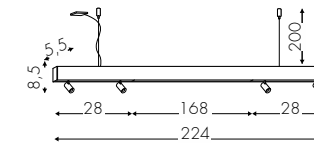

1030F22OFBVE2B

Spot 4x7W 4x680lm
53W 4513lm + 18W 2390lm - 220V

1030F22DMBVE2B

DALI (Push) - Spot 4x7W 4x680lm
53W 4513lm + 18W 2390lm - 220V