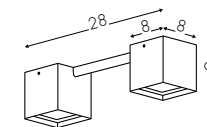

3009MTFBVE28B (Triac) 26W 2000lm* - 220V