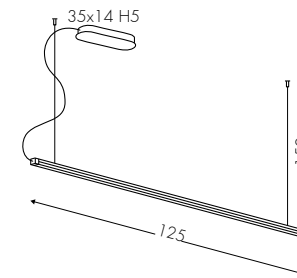

1016BOFBVE2B
1016BDMBVE2B

28W 1890lm - 220V
DALI (Push) - 28W 1890lm - 220V