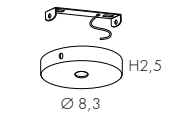

AM003H Ø12 H2,5