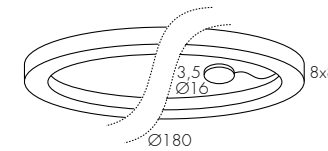

3025DOFBVE2B
3025DDMBVE2B

160W 12950lm - 220V
DALI (Push) - 160W 12950lm - 220V

E19 UGR<19 Prism

A 2700K

C 4000K

NE

Alimentatore Incorporato - Incorporated Power Supply - Eingebautes Netzteil

* 7355lm effettivi - effective - effektive con - with - mit E2
8650lm effettivi - effective - effektive con - with - mit E19 +17,5%

3025COF **NE** **E2** **B**
Codice Code Finitura Finishing Diffusore Diffuser Tonalità Hue
Lackierung Diffusor Farbton

Configura Configure / Konfigurieren

www.teamitaliailluminazione.it

Per **configurazioni custom** consultare il nostro sito.
For **bespoke custom configurations**, please refer to our website.
Für **Sonderanfertigungen** besuchen Sie unsere Website.