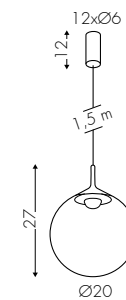

1073ATFNTE2B (Triac) 6,5W 800lm* - 220V