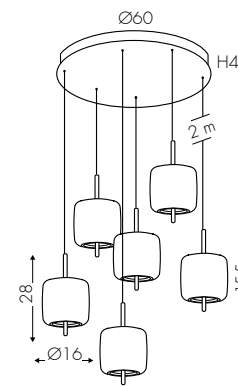

configurazione standard: / basic configuration: / Standard Konfiguration:

E2 Opale - Opal - Opal ● B 3000K

1083ATFBVE2B (Triac) 6,5W 900lm* - 220V

1083GTFBVE2B (Triac) 3x6,5W 3x900lm - 220V

1083HTFBVE2B (Triac) 6x6,5W 6x900lm - 220V