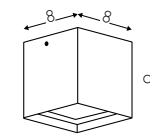

3009ATFBVE28B (Triac) 13W 1000lm - 220V