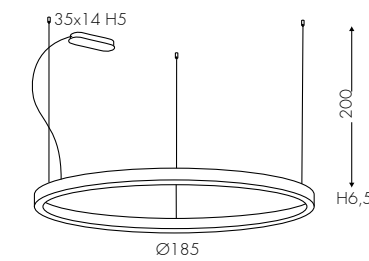

1040DOFBVE28B
1040DDMBVE28B

145W 16000lm - 220V
DALI (Push) - 145W 16000lm - 220V

A 2700K ☐ **C** 4000K

NE
☐

☐ **1040COF** ☐ **BV** ☐ **E28** ☐ **B** + ☐ **custom RV** + ☐ **custom ROSONE**

Codice Code   Finitura Finishing Lackierung   Diffusore Diffuser Diffusor   Tonalità Hue Farbton   Codice Code   CANOPY - DECKENROSETTE

Configura Configure / Konfigurieren

www.teamitaliailluminazione.it

Per **configurazioni custom** consultare il nostro sito.
For **bespoke custom configurations**, please refer to our website.
Für **Sonderanfertigungen** besuchen Sie unsere Website.