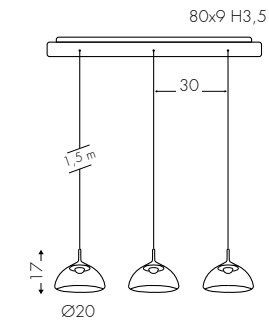

VENIS

SOSPENSIONE (composizione)
SUSPENSION (composition)
SUSPENSION (composition)

configurazione standard: / basic configuration: / Standard Konfiguration:

E2 Opale
Opal - Opal

● B 3000K

NT

1064ETFNTE2B

(Triac) 3x6,5W 3x800lm* - 220V