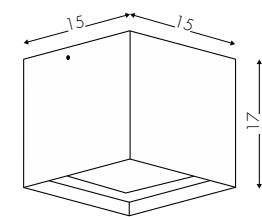

configurazione standard: / basic configuration: / Standard Konfiguration:

E28 Satinato
Frosted - Satiniert

☒ **B** 3000K

BV
☐

3009CTFBVE28B (Triac) 20W 1700lm* - 220V

☒ **A** 2700K ☐ **C** 4000K

NE
☒

configurazione standard: / basic configuration: / Standard Konfiguration:

28° Ottica
Optics - Optik

☒ **B** 3000K

BV
☐