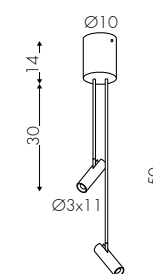

3039BOFBV24B 2x3W 2x360lm - 220V
3039BDMBV24B DALI (Push) - 2x3W 2x360lm - 220V
3039BTFBV24B (Triac) 2x3W 2x360lm - 220V