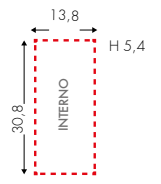

9010L 34,5x14,5 H5,6