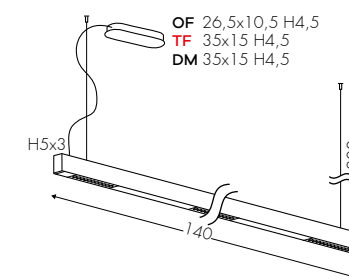

LINEA DARK EVO

SOSPENSIONE
SUSPENSION LAMP
PENDELLEUCHE

configurazione standard: / basic configuration: / Standard Konfiguration:

E19 Prismatico - Prism

B 3000K

BV

1115COFBVE19B

30W - 2700lm* + 18W 1340lm - 220V

1115CDMBVE19B

DALI (Push) - 30W - 2700lm + 18W 1340lm - 220V

1115CTFBVE19B

(Triac) 30W - 2700lm* + 18W 1340lm - 220V