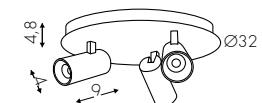

3044GOFBV24B

3x7W 3x680lm - 220V

3044GDMBV24B

DALI (Push) 3x7W 3x680lm - 220V