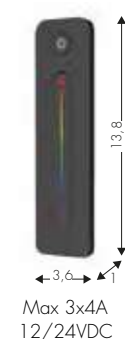

9010SMARTRGB

Dispositivo per la gestione di sorgenti led a luce RGB con Radiocomando.

RGB led light remote control.
Gerät für die Verwaltung von RGB Led-Lichtquellen mit Fernsteuerung.

↑ **9010SMARTMD**

Codice
Code