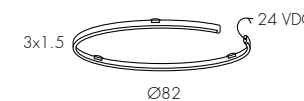

3032B54BVE2B

48W 2580lm - 24VDC