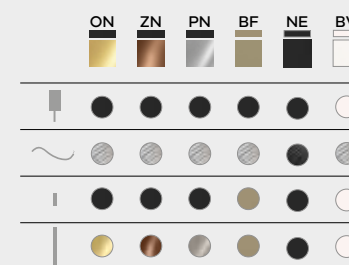

A Alimentatore nel rosone - Power Supply inside the ceiling rose - Netzteile in der Deckendose

* 350lm effettivi - effective - effektive con - with - mit E8