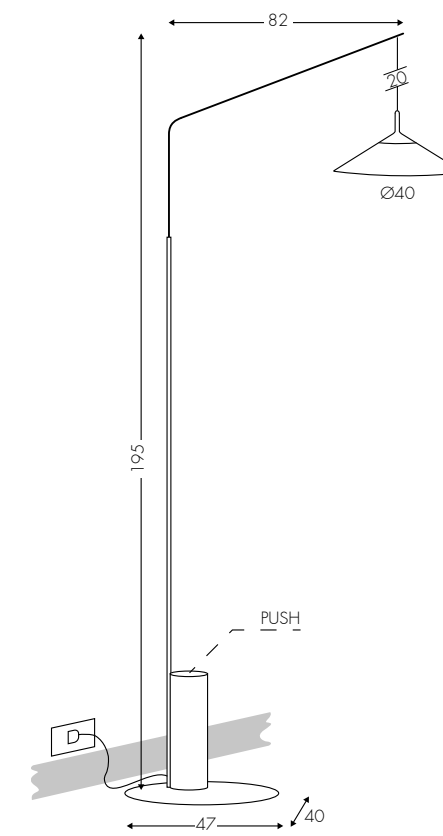

A 2700K

5071CDP **ON** **E2** **B**
Codice Code Finitura Finishing Diffusore Diffuser Tonalità Hue
Lackierung Diffusor Farbton

Configura Configure / Konfigurieren

www.teamitaliailluminazione.it

Per **configurazioni custom** consultare il nostro sito.
For **bespoke custom configurations**, please refer to our website.
Für **Sonderanfertigungen** besuchen Sie unsere Website.

A Alimentatore Incorporato - Incorporated Power Supply - Eingebautes Netzteil
DP Dim Push

* 1200lm effettivi - effective - effektive con - with - mit **E2**