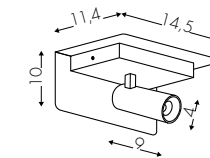

configurazione standard: / basic configuration: / Standard Konfiguration:

24° Ottica - Optic - Optik ● B 3000K

3033AOFBV24B 1x7W 680lm* - 220V
3033ATFBV24B (Triac) 1x7W 680lm - 220V