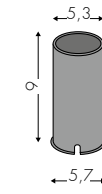

configurazione standard: / basic configuration: / Standard Konfiguration:

24° Ottica
Optic - Optik

● B 3000K

AL

4042EAL24B

3W 360lm* - 350mA 9V

Alimentatore - Power supply - Netzteile

AE006M

Driver CC OnOff 18W 350mA / 1-5 art.4042E (foro Ø60)

9042B

Controcassa - Outer Casing - Einbauhülse