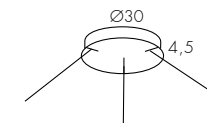

VA003E

Custom: sostituzione con rosone centrale Ø30cm
Custom: substitution with central ceiling rose Ø30cm
Custom: Ersatz durch zentrale Deckenrose Ø30cm

A

E19 UGR<19 Prism

● A 2700K

NE
☐

A Alimentatore nel rosone - Power Supply inside the ceiling rose - Netzteile in der Deckenrose