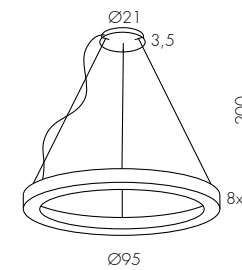

1025BOF54BVE2B
1025BDM54BVE2B

65W 5168lm - 220V
DALI (Push) - 65W 5168lm - 220V

● A 2700K

NE ☐

A Alimentatore Incorporato - Incorporated power supply - Eingebautes Netzteil