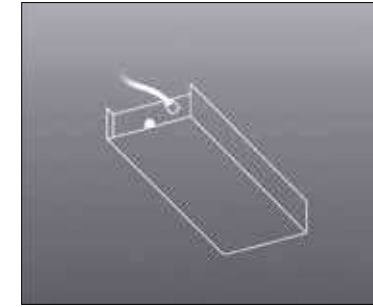

Guidacavo orizzontale 429
Horizontal cable guide
Horizontale Kabelführung

Cavo inox 429
Stainless steel cable
Edelstahlkabel

 **Rosoni /Ceiling roses/Deckenrosetten**

Rosoni circolari/ovali 432
Circular / Oval rosettes
Runde / ovale Rosetten