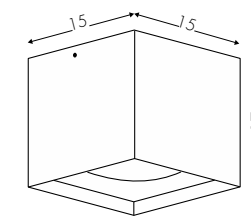

3009COF28BV28B 18W 2500lm - 220V
3009CDM28BV28B DALI (Push) - 18W 2500lm - 220V
3009CTF28BV28B 18W 2500lm - 220V

☐ **C** 4000K

NE
☒

↑ **3009CTF** **BV** **E28** **B** + **custom TO** 🌐
Codice Code   Finitura Finishing Lackierung   Diffusore Diffuser Diffusor   Tonalità Hue Farbton   Codice Code

Configura Configure / Konfigurieren

www.teamitaliailluminazione.it

Per **configurazioni custom** consultare il nostro sito.
For **bespoke custom configurations**, please refer to our website.
Für **Sonderanfertigungen** besuchen Sie unsere Website.

TF Triac - Triac - Triac
A Alimentatore Incorporato - Incorporated Power Supply - Eingebautes Netzteil

* 1700lm effettivi - effective - effektive con - with - mit **E28**