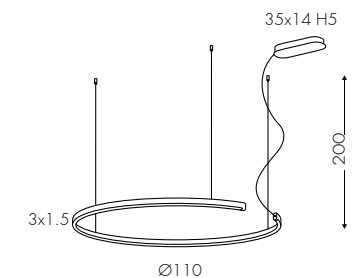

1032COFBVE2B
1032CDMBVE2B
1032CTFBVE2B

65W 3300lm - 220V
DALI (Push) - 65W 3300lm - 220V
(Triac) 65W 3300lm - 220V