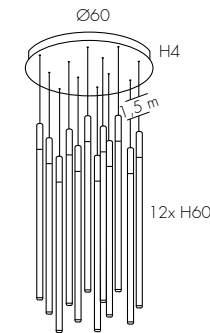

TUBICO

SOSPENSIONE (composizione)
SUSPENSION (composition)
SUSPENSION (composition)

configurazione standard: / basic configuration: / Standard Konfiguration:

E8 Trasparente - Transparent ● B 3000K

1069NTFONE8B (Triac) 4x3W 4x350lm* - 220V

1069STFONE8B (Triac) 6x3W 6x350lm - 220V

1069TTFONE8B (Triac) 12x3W 12x350lm - 220V

A

E19

● A 2700K