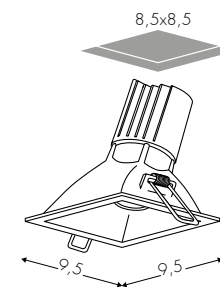

configurazione standard: / basic configuration: / Standard Konfiguration:

24° Ottica - Optic - Optik ● B 3000K

BV ☐