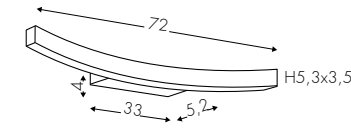

configurazione standard: / basic configuration: / Standard Konfiguration:

E28 Satinato
Frosted - Satinert

 **B** 3000K

BV

2027AOFBVE28B
2027ADMBVE28B
2027ATFBVE28B

15W 1600lm* + 15W 1600lm - 220V
DALI (Push) - 15W 1600lm + 15W 1600lm - 220V
(Triac) 15W 1600lm + 15W 1600lm - 220V