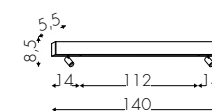

3030C11OFBVE2B
3030C11DMBVE2B

Spot 2x7W 2x680lm - 35W 3009lm - 220V
DALI (Push) - Spot 2x7W 2x680lm - 35W 3009lm - 220V