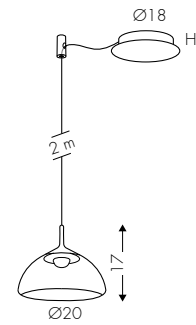

1064BTFNTE2B

(Triac) 6,5W 800lm* - 220V