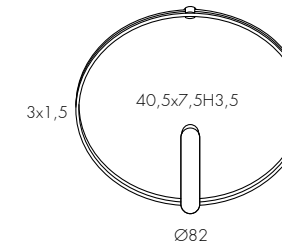

2032BOFBVE2B
2032BDMBVE2B
2032BTFBVE2B

48W 2580lm - 220V
DALI (Push) - 48W 2580lm - 220V
(Triac) 48W 2580lm - 220V

A 2700K

NE

2032BOF **BV** **E2** **A** + **custom OV**

Codice Code   Finitura Finishing Lackierung   Diffusore Diffuser Diffusor   Tonalità Hue Farbton   Codice Code

Configura Configure / Konfigurieren

www.teamitaliailluminazione.it

Per **configurazioni custom** consultare il nostro sito.
For **bespoke custom configurations**, please refer to our website.
Für **Sonderanfertigungen** besuchen Sie unsere Website.

TF Triac - Triac - Triac

A Alimentatore Incorporato - Incorporated Power Supply - Eingebautes Netzteil

* 1260lm effettivi - effective - effektive con - with - mit **E2**