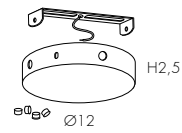

Rosoni circolari per collegamenti elettrici
Circular rosettes for electrical connections
Runde Rosetten für elektrische Verbindungen

AM003A Ø5 H3,5