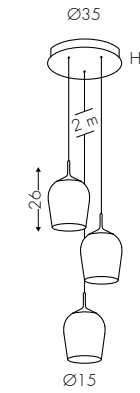

1078GOB

3x GU10 max 7W LED - 220V