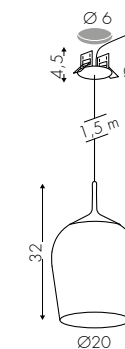

BULBE

INCASSO
RECESSED LIGHT
EINBAULEUCHTE

configurazione standard: / basic configuration: / Standard Konfiguration:

GU10

4078AOB

1x GU10 max 7W LED - 220V

4078BOB

1x GU10 max 7W LED - 220V

4078B
OB
+
custom COLOUR

Codice Code   Finitura Finishing Lackierung   Codice Code

Configura Configure / Konfigurieren

www.teamitaliailluminazione.it

Per **configurazioni custom** consultare il nostro sito.
For **bespoke custom configurations**, please refer to our website.
Für **Sonderanfertigungen** besuchen Sie unsere Website.

GU10 Sorgente GU10 non inclusa - GU10 light source not included - GU10 Lichtquelle nicht enthalten