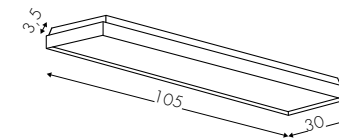

3009LOFBVE2B 50W 5270lm - 220V
3009LDMBVE2B DALI (Push) - 50W 5270lm - 220V
3009LTFBVE2B (Triac) 50W 5270lm - 220V

50W 5270lm - 220V
DALI (Push) - 50W 5270lm - 220V
(Triac) 50W 5270lm - 220V

E19 UGR<19 Prism

C 4000K

NE

3009FOF **BV** **E2** **B** + **custom SV**

Codice Code   Finitura Finishing Lackierung   Diffusore Diffuser Diffusor   Tonalità Hue Farbton   Codice Code

Configura Configure / Konfigurieren

www.teamitaliailluminazione.it

Per **configurazioni custom** consultare il nostro sito.
For **bespoke custom configurations**, please refer to our website.
Für **Sonderanfertigungen** besuchen Sie unsere Website.

TF Triac - Triac - Triac

A Alimentatore Incorporato - Incorporated Power Supply - Eingebautes Netzteil

* 1870lm effettivi - effective - effektive con - with - mit **E2**
2200lm effettivi - effective - effektive con - with - mit **E19** +17,5%