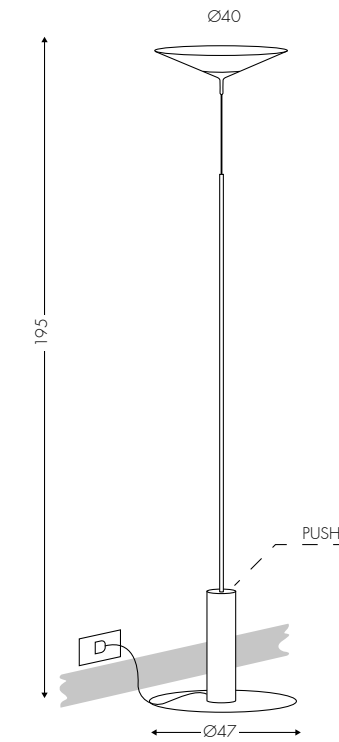

A 2700K

5071EDP **ZN** **E2** **B**
Codice Code Finitura Finishing Diffusore Diffuser Tonalità Hue
Lackierung Diffusor Farbton

Configura Configure / Konfigurieren

www.teamitaliailluminazione.it

Per **configurazioni custom** consultare il nostro sito.
For **bespoke custom configurations**, please refer to our website.
Für **Sonderanfertigungen** besuchen Sie unsere Website.

A Alimentatore Incorporato - Incorporated Power Supply - Eingebautes Netzteil
DP Dim Push

* 3800lm effettivi - effective - effektive con - with - mit **E2**