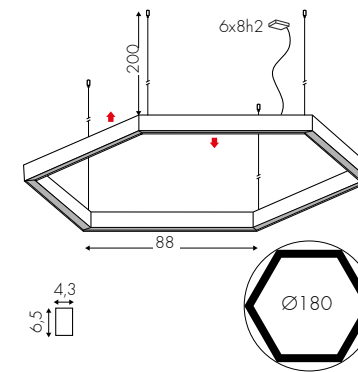

1109DOFBVE2B
1109DDMBVE2B

OnOff - 112W 9600lm(Dw) + 63W 5300lm(Up) - 220V
DALI (Push) - 112W 9600lm(Dw) + 63W 5300lm(Up) - 220V