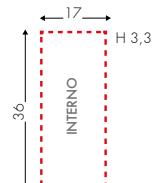

9010XL 40,2x17,9 H3,5