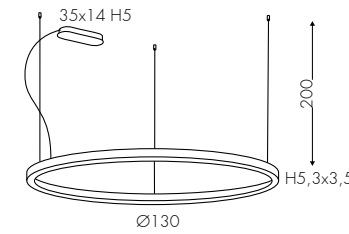

1027COFBVE2B
1027CDMBVE2B

92W 7352lm* + 29W 3600lm - 220V
DALI (Push) - 92W 7352lm + 29W 3600lm - 220V