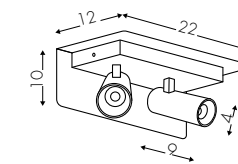

3033BOFBV24B 2x7W 2x680lm - 220V
3033BDMBV24B DALI (Push) - 2x7W 2x680lm - 220V
3033BTFBV24B (Triac) 2x7W 2x680lm - 220V