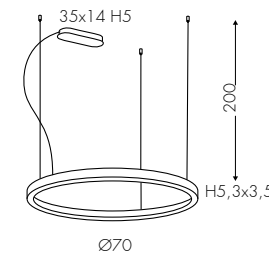

1027AOFBVE2B
1027ADMBVE2B

50W 3808lm + 24W 2400lm - 220V
DALI (Push) - 50W 3808lm + 24W 2400lm - 220V