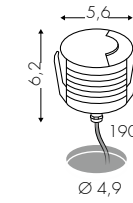

configurazione standard: / basic configuration: / Standard Konfiguration:

24° Ottica
Optic - Optik

B 3000K

AL

4042DAL24B

3W 360lm* - 350mA 9V

Alimentatore - Power supply - Netzteile

AE006M

Driver CC OnOff 18W 350mA / 1-5 art.4042D (foro Ø60)

9042B

Controcassa - Outer Casing - Einbauhülse