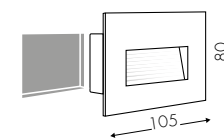

4097AOFBV60B 3W 140lm* - 220V