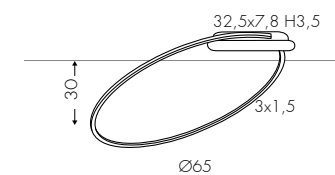

LEGGERA

PLAFONE
CEILING LIGHT
DECKENLEUCHE

configurazione standard: / basic configuration: / Standard Konfiguration:

E2 Opale - Opal

B 3000K

BV

3032AOFBVE2B

35W 1740lm* - 220V

3032ADMBVE2B

DALI (Push) - 35W 1740lm - 220V

3032ATFBVE2B

(Triac) 35W 1740lm - 220V