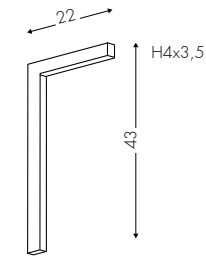

EDGE

PARETE
WALL LIGHT
WANDLEUCHTE

configurazione standard: / basic configuration: / Standard Konfiguration:

E2 Opale - Opal

B 3000K

BV

2028AOFBVE2B

9W 977lm* - 220V