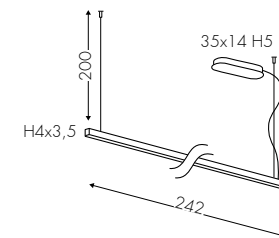

1028UOFBVE2B
1028UDMBVE2B

52W 4680lm - 220V
DALI (Push) - 52W 4680lm - 220V