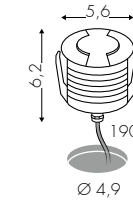

configurazione standard: / basic configuration: / Standard Konfiguration:

24° Ottica
Optic - Optik

● B 3000K

AL

4042EAL24B

3W 360lm* - 350mA 9V

Alimentatore - Power supply - Netzteile

AE006M

Driver CC OnOff 18W 350mA / 1-5 art.4042E (foro Ø60)

9042B

Controcassa - Outer Casing - Einbauhülse