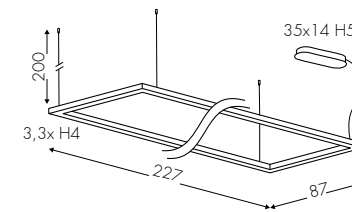

1028G0FBVE2B 138W 10020lm - 220V
1028GDMBVE2B DALI (Push) - 138W 10020lm - 220V

E19 UGR<19 Prism

● A 2700K ○ C 4000K

NE ☐

1028GOF **NE** **E2** **B**
Codice Code Finitura Finishing Lackierung Diffusore Diffuser Diffusor Tonalità Hue Farbton

Configura Configure / Konfigurieren

www.teamitaliailluminazione.it

Per **configurazioni custom** consultare il nostro sito.
For **bespoke custom configurations**, please refer to our website.
Für **Sonderanfertigungen** besuchen Sie unsere Website.