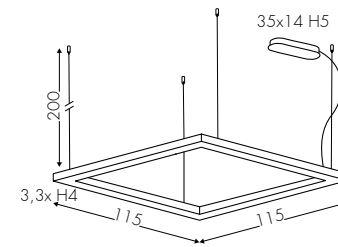

1028DOFBVE2B 100W 7300lm - 220V
1028DDMBVE2B DALI (Push) - 100W 7300lm - 220V

A

E19 UGR<19 Prism

A 2700K C 4000K

NE

1028DDM **NE** **E19** **B**

Codice Code
Finitura Finishing Lackierung
Diffusore Diffuser Diffusor
Tonalità Hue Farbton

Configura Configure / Konfigurieren

www.teamitaliailluminazione.it

Per **configurazioni custom** consultare il nostro sito.
For **bespoke custom configurations**, please refer to our website.
Für **Sonderanfertigungen** besuchen Sie unsere Website.