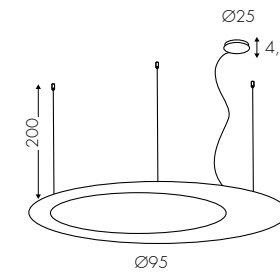

1038BOFBVE28B
1038BDMBVE28B
1038BTFBVE28B

50W 6400lm - 220V
DALI (Push) - 50W 6400lm - 220V
(Triac) 50W 6400lm - 220V

1038COFBVE28B
1038CDMBVE28B

75W 7800lm - 220V
DALI (Push) - 75W 7800lm - 220V

C07E

Custom: sostituzione con rosone centrale Ø30cm
Custom: substitution with central ceiling rose Ø30cm
Custom: Ersatz durch zentrale Deckenrose Ø30cm