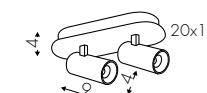

configurazione standard: / basic configuration: / Standard Konfiguration:

24° Ottica
Optic - Optik

B 3000K

3044POFBV24B

7W 680lm* - 220V

3044QOFBV24B

2x7W 2x680lm - 220V

3044QDMBV24B