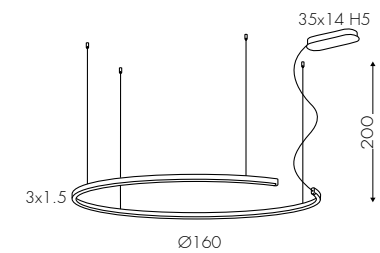

1032DOFBVE2B
1032DDMBVE2B
1032DTFBVE2B

90W 4980lm - 220V
DALI (Push) - 90W 4980lm - 220V
(Triac) 90W 4980lm - 220V

A

E2 Opale - Opal

A 2700K

NE
☐

↑ **1032COF** **BV** **E2** **B** + **custom BR** + **custom ROSONE**
Codice Code Finitura Finishing Lackierung Diffusore Diffuser Diffusor Tonalità Hue Farbton Codice Code CANOPY - DECKENROSETTE

Configura Configure / Konfigurieren

www.teamitaliailluminazione.it

Per **configurazioni custom** consultare il nostro sito.
For **bespoke custom configurations**, please refer to our website.
Für **Sonderanfertigungen** besuchen Sie unsere Website.