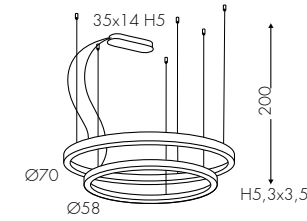

1027AEOFBVE2B
1027AEDMBVE2B

92W 7055lm* + 48W 4800lm - 220V
DALI (Push) - 92W 7055lm + 48W 4800lm - 220V