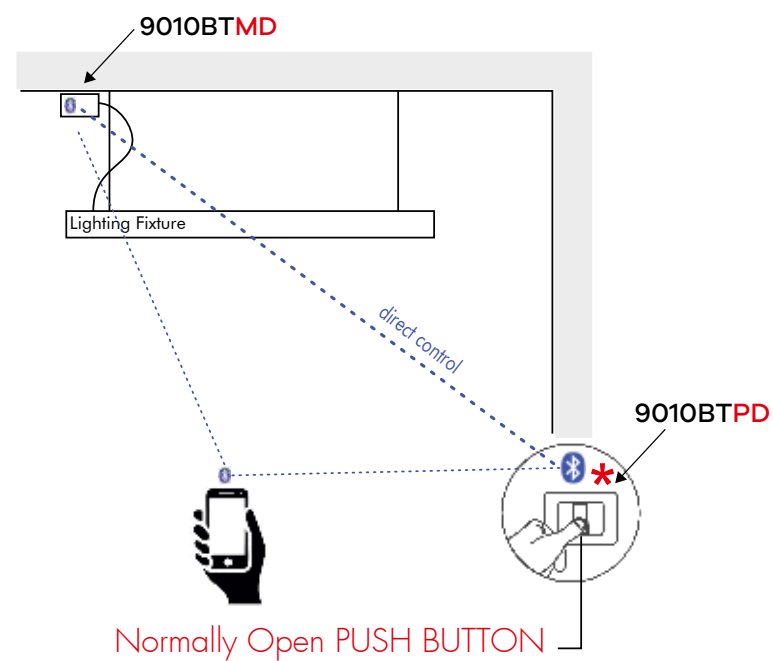

Bluetooth-Gerät, um unsere "DM" (DALI) Produkte Wireless dimmbar zu machen.

9010BTPD

Dispositivo per rendere Bluetooth un pulsante normalmente aperto.

Device to make Bluetooth a button normally open.

Gerät, um Bluetooth zu einer normalweise geöffneten Taste zu machen.