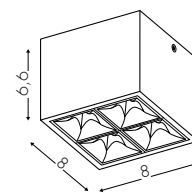

3048DOFBV38B

12W - 1200lm - 220V