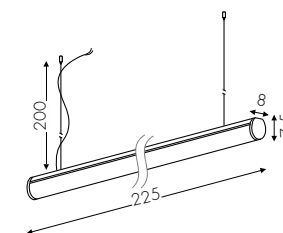

configurazione standard: / basic configuration: / Standard Konfiguration:

E2 Opale - Opal - Opal ● B 3000K

BV

1065BBVE2B 25W 2856lm* - 24VDC

1065DBVE2B 37W 4290lm - 24VDC

1065FBVE2B 50W 5738lm - 24VDC

● A 2700K ○ C 4000K