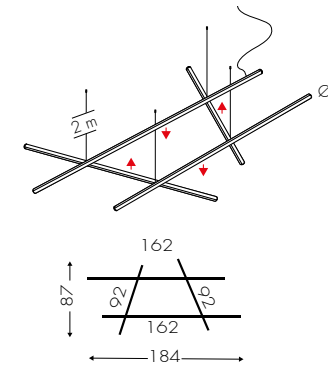

1015MTFBVE2B
1015MDMBVE2B
1015MSDBVE2B

(Triac) up 40W 3100lm - down 70W 5400lm - 220V
DALI (Push) - up 40W 3100lm - down 70W 5400lm - 220V
up 40W 3100lm - down 70W 5400lm - 220V

● A 2700K

NE
☐

1015MTF **BV** **E2** **B** + **custom OV**

Codice Code   Finitura Finishing Lackierung   Diffusore Diffuser Diffusor   Tonalità Hue Farbton   Codice Code

Configura Configure / Konfigurieren

www.teamitaliailluminazione.it

Per **configurazioni custom** consultare il nostro sito.
For **bespoke custom configurations**, please refer to our website.
Für **Sonderanfertigungen** besuchen Sie unsere Website.

A Alimentatore nel rosone - Power Supply inside the ceiling rose - Netzteile in der Deckendose
TF Triac - Triac - Triac
SD Telecomando radio - Smart Dimmer - Smart Dimmer

* 3400lm effettivi - effective - effektiven con - with - mit **E2**