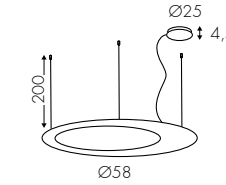

1038AOFBVE28B
1038ADMBVE28B
1038ATFBVE28B

25W 3700lm* - 220V
DALI (Push) - 25W 3700lm - 220V
(Triac) 25W 3700lm - 220V