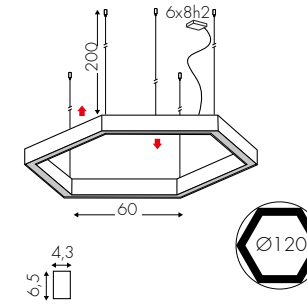

ESAGON

SOSPENSIONE
SUSPENSION LAMP
PENDELLEUCHE

configurazione standard: / basic configuration: / Standard Konfiguration:

E2 Opale - Opal

● B 3000K

BV

1109COFBVE2B
1109CDMBVE2B

OnOff - 75W 6400lm (Dw)* + 38W 3200lm (Up) - 220
DALI (Push) - 75W 6400lm (Dw) + 38W 3200lm (Up) - 220V