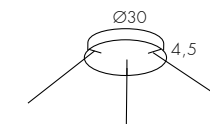

VA003E

Custom: sostituzione con rosone centrale Ø30cm
Custom: substitution with central ceiling rose Ø30cm
Custom: Ersatz durch zentrale Deckenrose Ø30cm

A

E19 UGR<19 Prism

● A 2700K

NE
☐

1027AOF
BV
E2
B
+
custom BR
+
custom ROSONE
CANOPY - DECKENROSETTE

Codice Code
Finitura Finishing Lackierung
Diffusore Diffuser Diffusor
Tonalità Hue Farbton
Codice Code

Configura Configure / Konfigurieren

www.teamitaliailluminazione.it

Per **configurazioni custom** consultare il nostro sito.
For **bespoke custom configurations**, please refer to our website.
Für **Sonderanfertigungen** besuchen Sie unsere Website.