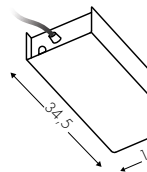

9010M 34,5x10,5 H5,5