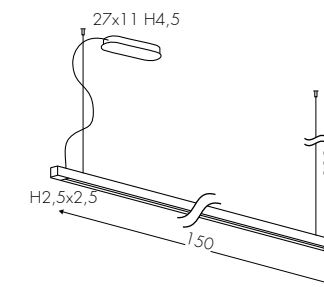

1021COFBVE19B 35W 2975lm + 5W 425lm - 220V
1021CDMBVE19B DALI (Push) - 35W 2975lm + 5W 425lm - 220V

● A 2700K

NE ☐

A Alimentatore nel rosone - Power Supply inside the ceiling rose - Netzteile in der Deckendose

* 2200lm effettivi - effective - effektive con - with - mit **E19**

1021BOF **NE** **E19** **B**
Codice Code Finitura Finishing Diffusore Diffuser Tonalità Hue
Lackierung Diffusor Farbton

Configura Configure / Konfigurieren

www.teamitaliailluminazione.it

Per **configurazioni custom** consultare il nostro sito.
For **bespoke custom configurations**, please refer to our website.
Für **Sonderanfertigungen** besuchen Sie unsere Website.