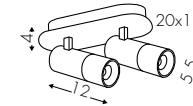

3044UBV

2xGU10 max 7W LED - 220V