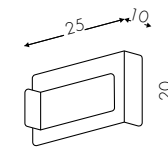

configurazione standard: / basic configuration: / Standard Konfiguration:

BV

E2 Opale - Opal ● B 3000K

D7000FBVE2B 13W 1800lm* - 220V
D700TFBVE2B (Triac) 13W 1800lm - 220V