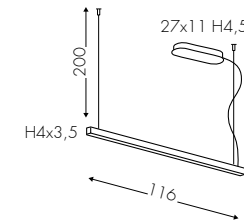

EDGE

SOSPENSIONE
SUSPENSION LAMP
PENDELLEUCHE

configurazione standard: / basic configuration: / Standard Konfiguration:

E2 Opale - Opal

● B 3000K

BV

1028SOFBVE2B
1028SDMBVE2B
1028TFBVE2B

25W 2250lm* - 220V
DALI (Push) - 25W 2250lm - 220V
(Triac) 25W 2250lm - 220V