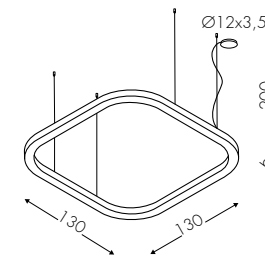

1031COFBVE2B 114W 9270lm + 30W 3861lm - 220V
1031CDMBVE2B DALI (Push) - 114W 9270lm + 30W 3861lm - 220V

E19 UGR<19 Prism ● A 2700K ○ C 4000K

NE ☐

A Alimentatore Incorporato - Incorporated Power Supply - Eingebautes Netzteil