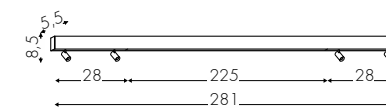

3030H22OFBVE2B
3030H22DMBVE2B

Spot 4x7W 4x680lm - 70W 6020lm - 220V
DALI (Push) - Spot 4x7W 4x680lm - 70W 6020lm - 220V

B 3000K

NE

A Alimentatore Incorporato - Incorporated Power Supply - Eingebautes Netzteil

* 1770lm effettivi - effective - effektive con - with - mit E2