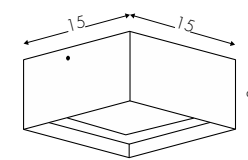

3009DTFBVE28B (Triac) 20W 1700lm - 220V

NE
☐

↑
3009ATF
BV
E28
B
+
custom RV
🌐

Codice Code
Finitura Finishing Lackierung
Diffusore Diffuser Diffusor
Tonalità Hue Farbton
Codice Code

TF Triac - Triac - Triac
A Alimentatore Incorporato - Incorporated Power Supply - Eingebautes Netzteil

* 420lm effettivi - effective - effektive con - with - mit **E28**

Configura Configure / Konfigurieren

www.teamitaliailluminazione.it

Per **configurazioni custom** consultare il nostro sito.
For **bespoke custom configurations**, please refer to our website.
Für **Sonderanfertigungen** besuchen Sie unsere Website.