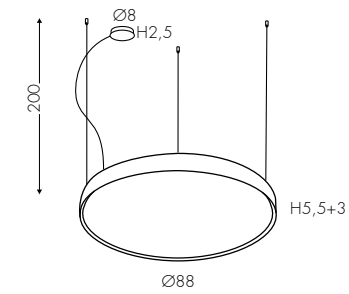

1067DOFBVE2B 47W 6500lm - 220V
1067DDMBVE2B DALI (Push) - 47W 6500lm - 220V

1067FOFBVE2B 70W 8220lm - 220V
1067FDMBVE2B DALI (Push) - 70W 8220lm - 220V

VA003E Variazione: sostituzione con rosone centrale Ø30cm
Variation: substitution with central ceiling rose Ø30cm
Variante: Ersatz durch zentrale Deckenrose Ø30cm