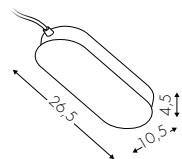

AM003D Ø50 H4,5

AM003E1 Ø30 H4

Rosoni ovali per alimentatori (non inclusi)
Oval rosettes for power supplies (not included)
Ovale Rosetten für Netzteile (nicht enthalten)

AM004A 35x15 H4,5

AM004B 26,5x10,5 H4,5