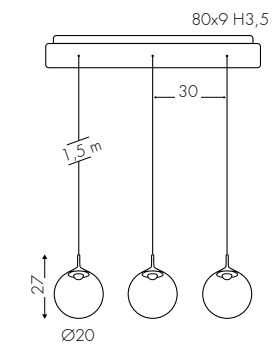

LICIS

SOSPENSIONE (composizione)
SUSPENSION (composition)
SUSPENSION (composition)

configurazione standard: / basic configuration: / Standard Konfiguration:

E2 Opale - Opal - Opal ● B 3000K

1073E**TF**NTE2B (Triac) 3x6,5W 3x800lm* - 220V