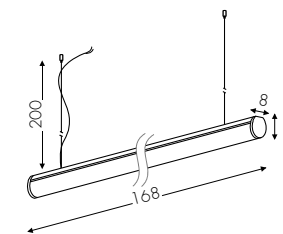

configurazione standard: / basic configuration: / Standard Konfiguration:

E2 Opale - Opal - Opal ● B 3000K

BV

1065BBVE2B 25W 2856lm* - 24VDC

1065DBVE2B 37W 4290lm - 24VDC

1065FBVE2B 50W 5738lm - 24VDC

● A 2700K ○ C 4000K