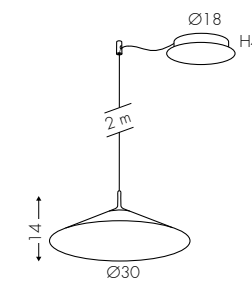

1071STFONE19B (Triac) 6,5W 800lm - 220V