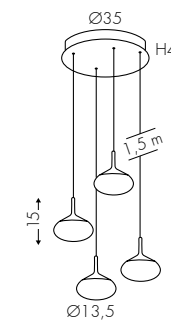

1082GTFBVE2B (Triac) 4x6,5W 4x680lm - 220V