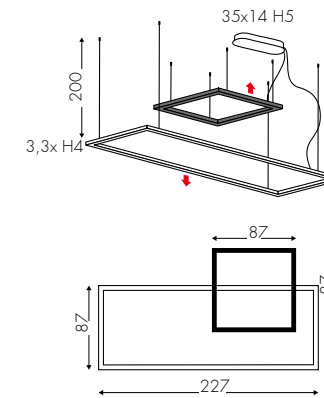

EDGE

SOSPENSIONE (composizione)
SUSPENSION (composition)
SUSPENSION (composition)

configurazione standard: / basic configuration: / Standard Konfiguration:

E2 Opale - Opal ● B 3000K

BV

1028OOFBVE2B 96W 6955lm* + 35W 2964lm - 220V

1028ODMBVE2B DALI (Push) - 96W 6955lm + 35W 2964lm - 220V

E19 UGR<19 Prism

● A 2700K

NE

1028OOF **BN** **E2** **B**
Codice Code Finitura Finishing Lackierung Diffusore Diffuser Diffusor Tonalità Hue Farbton

Configura Configure / Konfigurieren

www.teamitaliailluminazione.it

Per **configurazioni custom** consultare il nostro sito.
For **bespoke custom configurations**, please refer to our website.
Für **Sonderanfertigungen** besuchen Sie unsere Website.