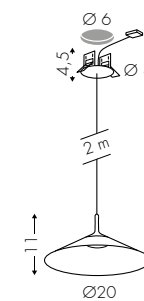

LAMBDA

INCASSO
RECESSED LIGHT
EINBAULEUCHTE

configurazione standard: / basic configuration: / Standard Konfiguration:

E19 Prismatico - Prism ● B 3000K

4071PTFONE19B (Triac) 6,5W 800lm* - 220V