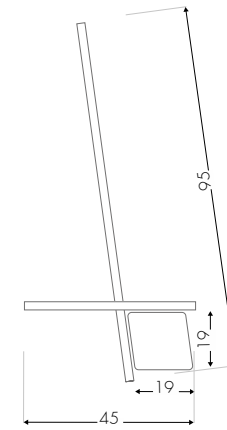

configurazione standard: / basic configuration: / Standard Konfiguration:

E2 Opale - Opal

 B 3000K

BV

2015ATFBVE2B

(Triac) 26W 2295lm* + 13W 1150lm - 220V

 A 2700K

NE