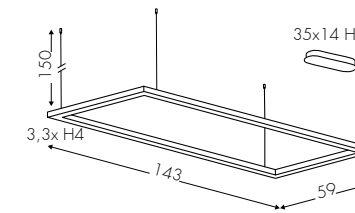

configurazione standard: / basic configuration: / Standard Konfiguration:

E28 Satinato
Frosted - Satiniert

B 3000K

BV

1028BUPOFBVE28B 50W 4290lm* - 220V
1028BUPDMBVE28B DALI (Push) - 50W 4290lm - 220V

1028CUPOFBVE28B 75W 6435lm - 220V
1028CUPDMBVE28B DALI (Push) - 75W 6435lm - 220V