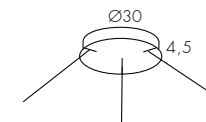

1038BOFBVE28B
1038BDMBVE28B
1038BTFBVE28B

50W 6400lm - 220V
DALI (Push) - 50W 6400lm - 220V
(Triac) 50W 6400lm - 220V

1038COFBVE28B
1038CDMBVE28B

75W 7800lm - 220V
DALI (Push) - 75W 7800lm - 220V

C07E

Custom: sostituzione con rosone centrale Ø30cm
Custom: substitution with central ceiling rose Ø30cm
Custom: Ersatz durch zentrale Deckenrose Ø30cm