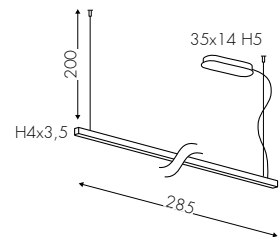

1028VOFBVE2B
1028VDMBVE2B

62W 5590lm - 220V
DALI (Push) - 62W 5590lm - 220V

E19 UGR<19 Prism

● A 2700K C 4000K

NE

1028TOF
BV
E2
B
+
custom BY
+
custom ROSONE

Codice Code
Finitura Finishing Lackierung
Diffusore Diffuser Diffusor
Tonalità Hue Farbton
Codice Code
CANOPY - DECKENROSETTE

Configura Configure / Konfigurieren

www.teamitaliailluminazione.it

Per **configurazioni custom** consultare il nostro sito.
For **bespoke custom configurations**, please refer to our website.
Für **Sonderanfertigungen** besuchen Sie unsere Website.