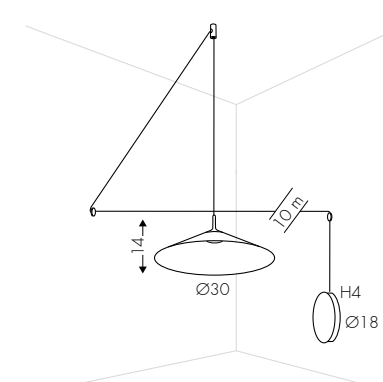

1071V **TF** **ONE19B** (Triac) 6,5W 800lm - 220V

3 guide cavo incluse - 3 cable guides included - Inklusive 3 Kabelführungen

● **A** 2700K

1071V
TF
PN
E19
B
Codice Code Finitura Finishing Diffusore Diffuser Tonalità Hue

Configura Configure / Konfigurieren

www.teamitaliailluminazione.it

Per **configurazioni custom** consultare il nostro sito.
For **bespoke custom configurations**, please refer to our website.
Für **Sonderanfertigungen** besuchen Sie unsere Website.