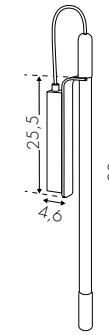

NE ☐

2098CTF BV E2 B + custom OV

Codice Code   Finitura Finishing Lackierung   Diffusore Diffuser Diffusor   Tonalità Hue Farbton   Codice Code

TF Triac - Triac - Triac
A Alimentatore Incorporato - Incorporated Power Supply - Eingebautes Netzteil

* 1100lm effettivi - effective - effektive con - with - mit E2

Configura Configure / Konfigurieren

www.teamitaliailluminazione.it

Per **configurazioni custom** consultare il nostro sito.
For **bespoke custom configurations**, please refer to our website.
Für **Sonderanfertigungen** besuchen Sie unsere Website.