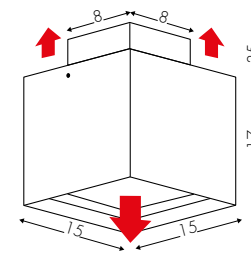

A 2700K **C** 4000K

NE

↑ **30090TF** **BV** **E28** **B** + **custom BR** 🌐
Codice Code Finitura Finishing Lackierung Diffusore Diffuser Diffusor Tonalità Hue Farbton Codice Code

Configura Configure / Konfigurieren

www.teamitaliailluminazione.it

Per **configurazioni custom** consultare il nostro sito.
For **bespoke custom configurations**, please refer to our website.
Für **Sonderanfertigungen** besuchen Sie unsere Website.

TF Triac - Triac - Triac

A Alimentatore Incorporato - Incorporated Power Supply - Eingebautes Netzteil

* 1700lm effettivi - effective - effektive con - with - mit **E28**