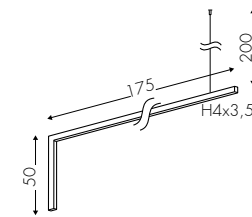

configurazione standard: / basic configuration: / Standard Konfiguration:

E2 Opale - Opal ● B 3000K

BV

2028GOFBVE2B 34W 2490lm* - 220V
2028GDMBVE2B DALI (Push) - 34W 2490lm - 220V

2028EOFBVE2B 51W 3740lm - 220V
2028EDMBVE2B DALI (Push) - 51W 3740lm - 220V