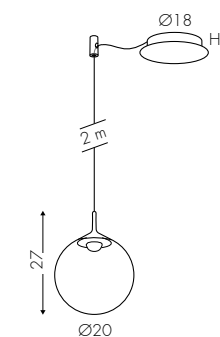

configurazione standard: / basic configuration: / Standard Konfiguration:

E2 Opale - Opal - Opal ● B 3000K

1073ATFNTE2B (Triac) 6,5W 800lm* - 220V

1073BTFNTE2B (Triac) 6,5W 800lm - 220V

● A 2700K

1073ATF
NT
E2
A
+
custom CAVO
CABLE - KABEL