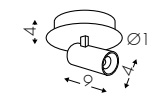

3044POFBV24B

7W 680lm* - 220V