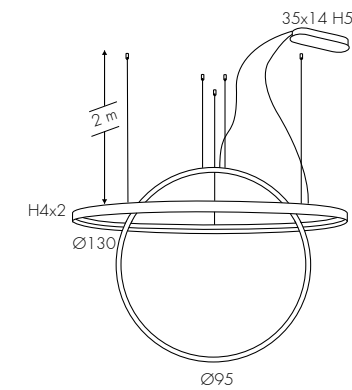

1068DITFBVE2B 90W 7750lm + 66W 3680lm 220V
1068DIDMBVE2B DALI (Push) - 90W 7750lm + 66W 3680lm 220V

● A 2700K

NE ☐

1068DITF **NE** **E2** **B**
Codice Code Finitura Finishing Diffusore Diffuser Tonalità Hue
Lackierung Diffusor Farbton

Configura Configure / Konfigurieren

www.teamitaliailluminazione.it

Per **configurazioni custom** consultare il nostro sito.
For **bespoke custom configurations**, please refer to our website.
Für **Sonderanfertigungen** besuchen Sie unsere Website.

A Alimentatore nel rosone - Power Supply inside the ceiling rose - Netzteile in der Deckendose
TF Triac - Triac - Triac

* 5630lm effettivi - effective - effektive con - with - mit **E2**