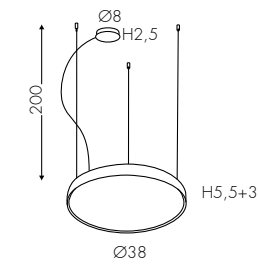

PLENI

SOSPENSIONE
SUSPENSION LAMP
PENDELLEUCHE

configurazione standard: / basic configuration: / Standard Konfiguration:

E2 Opale - Opal ● B 3000K

BV ☐

1067BOFBVE2B 26W 3586lm* - 220V
1067BDMBVE2B DALI (Push) - 26W 3586lm - 220V