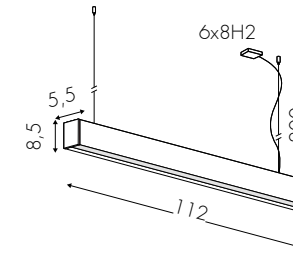

MIRÓ Outdoor

DOWNLIGHT (1-10mt)

SOSPENSIONE
SUSPENSION LAMP
PENDELLEUCHE

configurazione standard: / basic configuration: / Standard Konfiguration:

E2 Opale - Opal

☒ B 3000K

BV

1085BOFBVE2B
1085BDMBVE2B

25W 1910lm* - 220V
DALI (Push) - 25W 1910lm - 220V

1085EOFBVE2B
1085EDMBVE2B

44W 3350lm - 220V
DALI (Push) - 44W 3350lm - 220V

1085GOFBVE2B
1085GDMBVE2B

56W 4305lm - 220V
DALI (Push) - 56W 4305lm - 220V