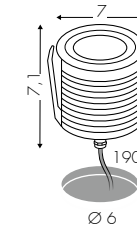

4042CAL24B 7W 840lm* - 350mA 20V

Alimentatore - Power supply - Netzteile

AE006M Driver CC OnOff IP65 18W 350mA / 1-2 art.4042C (foro Ø60)