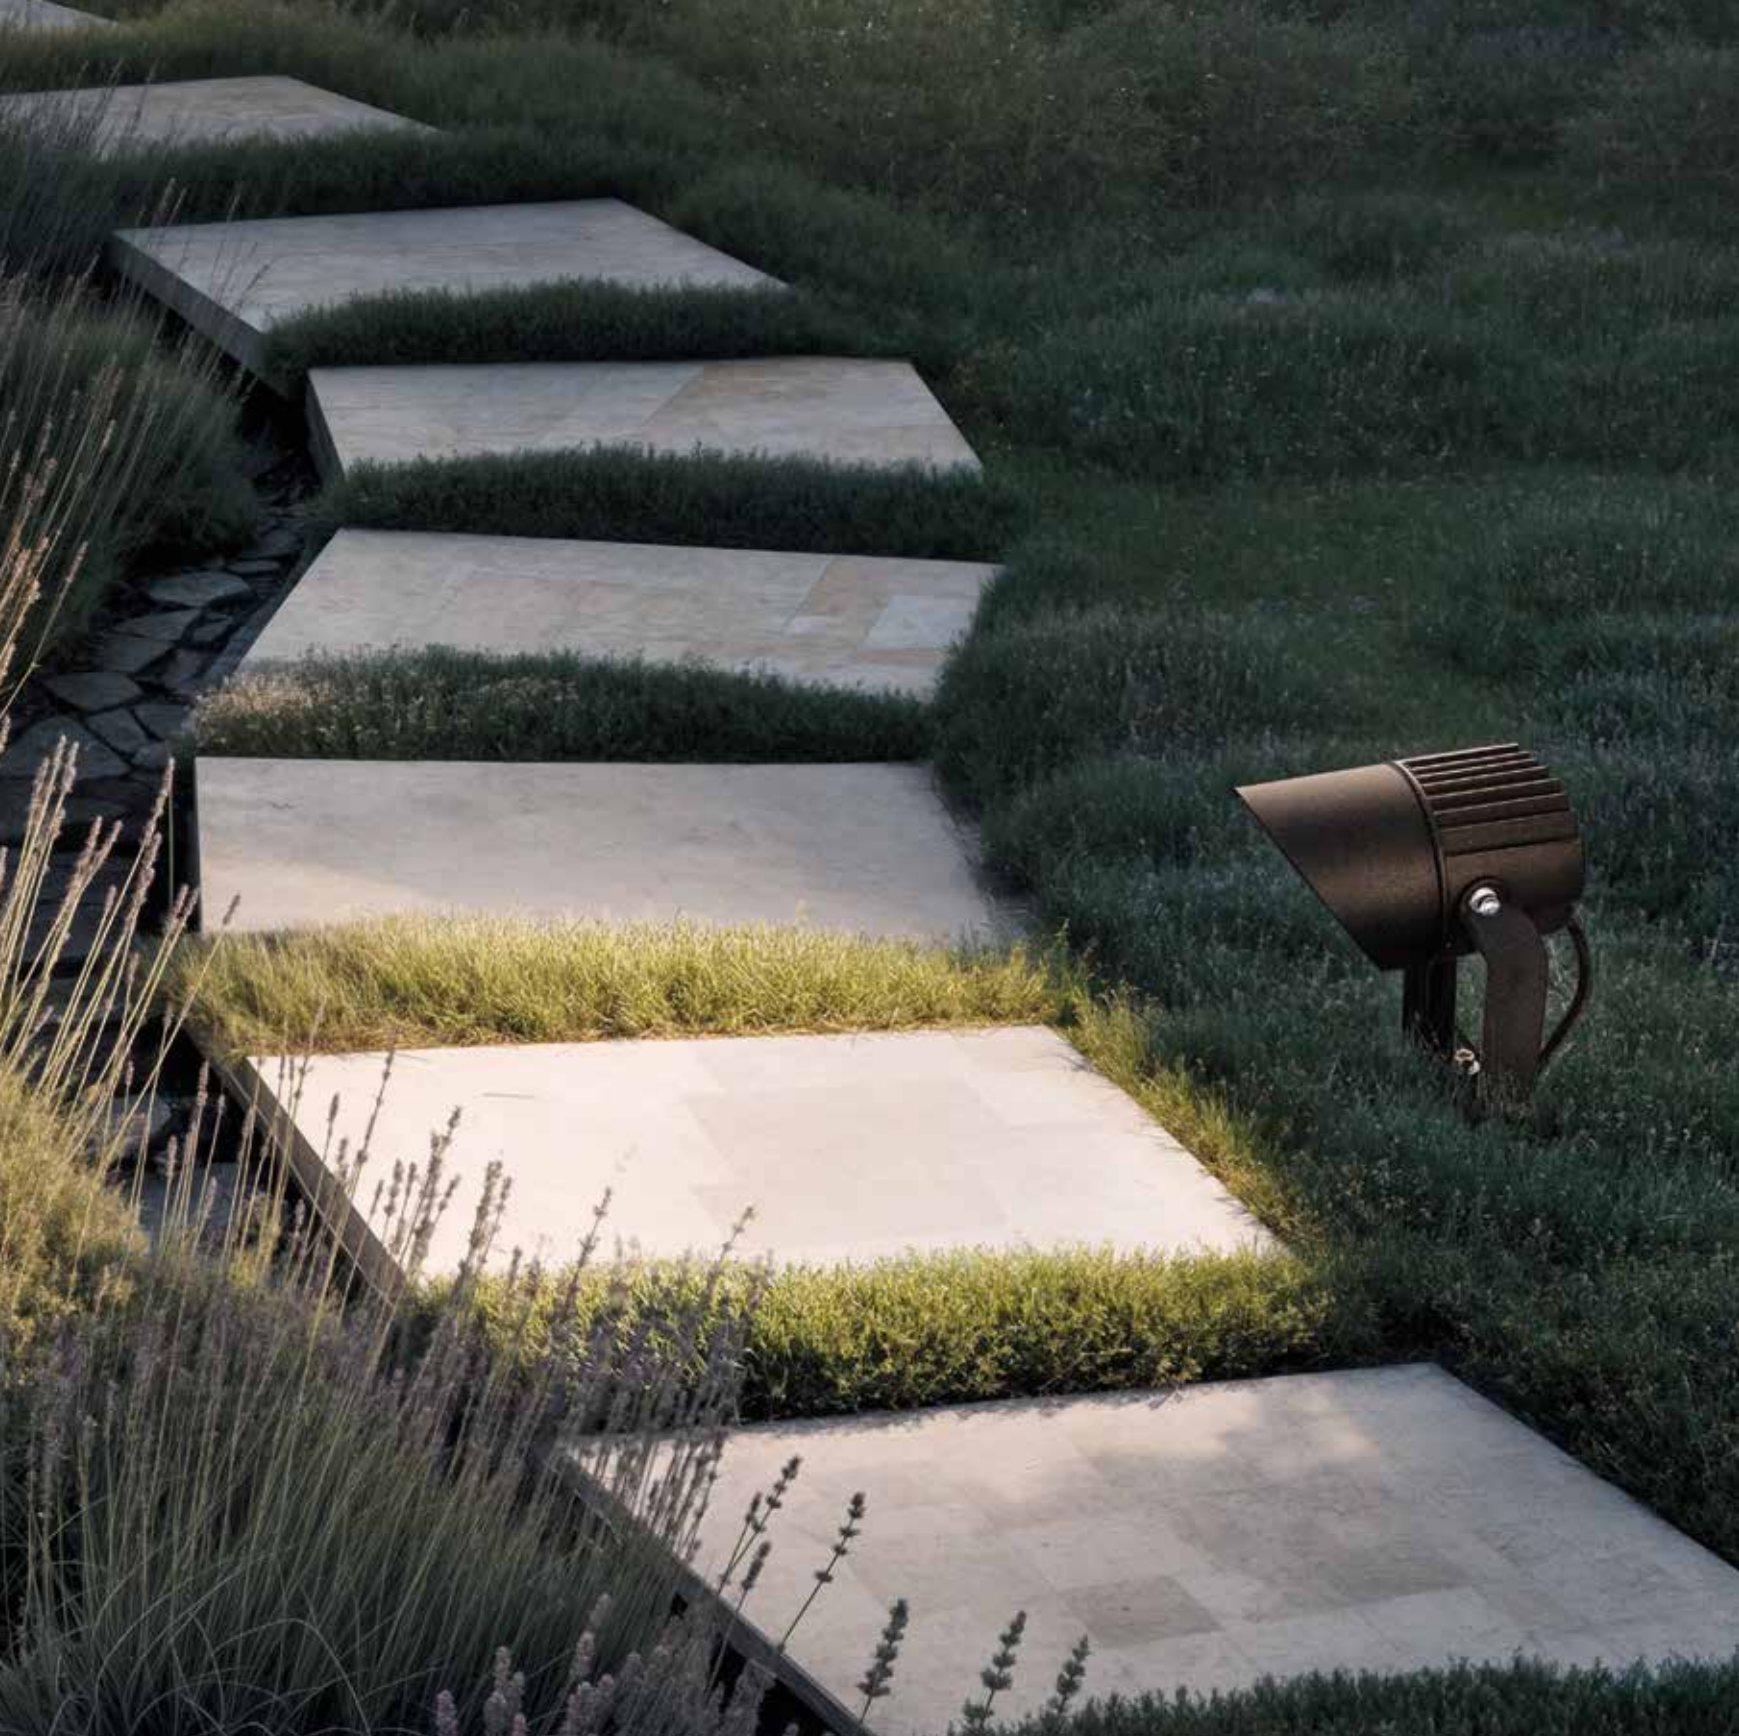

configurazione standard: / basic configuration: / Standard Konfiguration:

24° Ottica
Optic - Optik

B 3000K

NE

5043AOFNE24B

8W 815lm* - 220V

Alimentatore Incorporato - Incorporated Power Supply - Eingebautes Netzteil

* 815lm effettivi - effective - effektive con - with - mit 24°