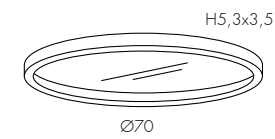

3027COFBVE2B
3027CDMBVE2B

50W 3808lm - 220V
DALI (Push) - 50W 3808lm - 220V