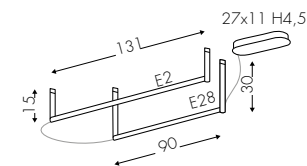

configurazione standard: / basic configuration: / Standard Konfiguration:

+ E2 Opale - Opal
E28 Satinato - Frosted - Satiniert ● B 3000K

BV ☐

3015IOFBVE2B
3015IDMBVE2B

26W 2295lm + 38W 2730lm* - 220V
DALI (Push) - 26W 2295lm + 38W 2730lm - 220V