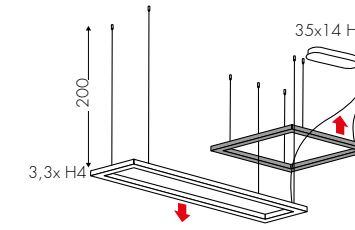

EDGE

SOSPENSIONE (composizione)
SUSPENSION (composition)
SUSPENSION (composition)

configurazione standard: / basic configuration: / Standard Konfiguration:

E2 Opale - Opal ● B 3000K

BV

1028NOFBVE2B 62W 4560lm* + 50W 4290lm - 220V
1028NDMBVE2B DALI (Push) - 62W 4560lm + 50W 4290lm - 220V