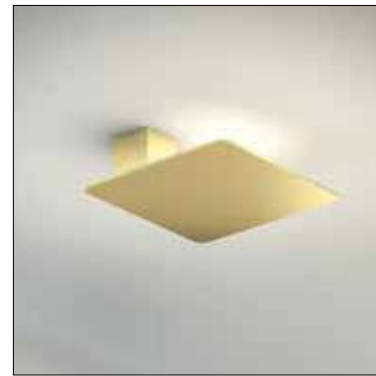

Liff downlight
49x49 **243**