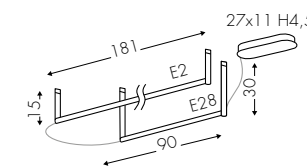

3015LOFBVE2B
3015LDMBVE2B

26W 2295lm + 52W 3780lm - 220V
DALI (Push) - 26W 2295lm + 52W 3780lm - 220V