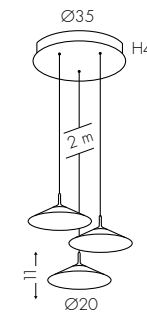

1071FTFONE19B (Triac) 3x6,5W 3x800lm* - 220V