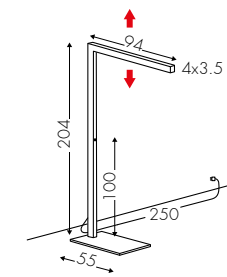

5028CDMBVE19B DIM (Push) - down 51W 4400lm - up 20W 2200lm - 220V

5028DDMBVE19B DIM (Push) - down 2x32W 2x3500lm