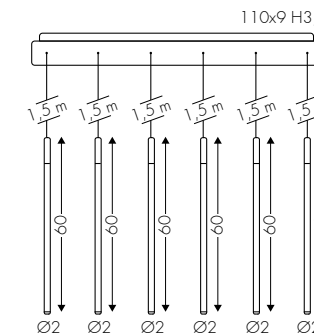

1069QTFONE8B (Triac) 5x3W 5x350lm - 220V

1069RTFONE8B (Triac) (Triac) 6x3W 6x350lm - 220V

A

E19

● A 2700K

standard

Composizione ON con elementi di diversa lunghezza
ON Composition with elements of various lengths
ON Komposition mit unterschiedlich langen Elementen